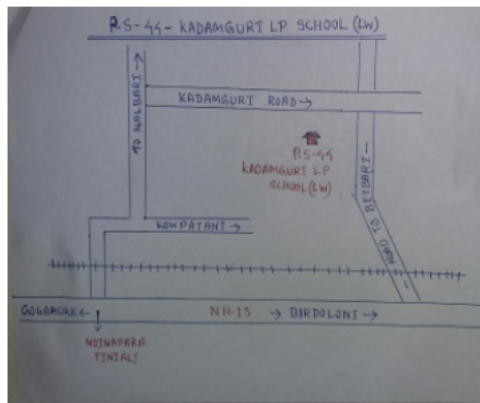

Key MAP View