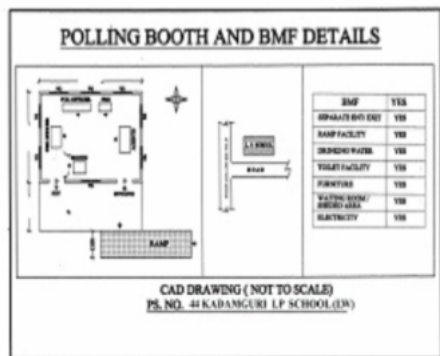

Nazri Naksha

Google Map View

Polling Station Building Front View

ভোটগ্ৰহন কেন্দ্ৰৰ সন্মুখৰ দৃশ্য

Cad View

Key MAP View