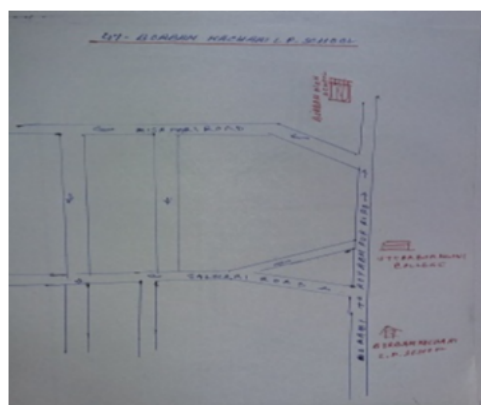

নিৰ্বাচক পঞ্জীয়ন বিষয়াৰ স্বাক্ষৰ

Nazri Naksha

Google Map View

Polling Station Building Front View

ভোটগ্ৰহন কেন্দ্ৰৰ সন্মুখৰ দৃশ্য

Cad View

Key MAP View

1 নাম : ডিব্ৰুগড়ী চুতীয়া স্বামীৰ নাম: টংকেশ্বৰ চুতীয়া ঘৰ নং : 1 বয়স : 75 লিঙ্গ : মহিলা	DWM4534569 ফটো উপলব্ধ	2 নাম : মীনা চুতীয়া পিতাৰ নাম: টংকেশ্বৰ চুতীয়া ঘৰ নং : 1 বয়স : 45 লিঙ্গ : মহিলা	DWM4534570 ফটো উপলব্ধ	3 নাম : গোলাপ চুতীয়া পিতাৰ নাম: টংকেশ্বৰ চুতীয়া ঘৰ নং : 1 বয়স : 43 লিঙ্গ : পুৰুষ	DWM4534581 ফটো উপলব্ধ
4 নাম : পপীমনি সেনাপত্ৰী চুতীয়া স্বামীৰ নাম: গোলাপ চুতীয়া ঘৰ নং : 1 বয়স : 41 লিঙ্গ : মহিলা	DWM4541177 ফটো উপলব্ধ	5 নাম : পদমী চুতীয়া পিতাৰ নাম: টংকেশ্বৰ চুতীয়া ঘৰ নং : 1 বয়স : 41 লিঙ্গ : মহিলা	DWM4534592 ফটো উপলব্ধ	6 নাম : বৰমা চুতীয়া পিতাৰ নাম: জয়পুৰ চুতীয়া ঘৰ নং : 2 বয়স : 80 লিঙ্গ : পুৰুষ	DWM4534616 ফটো উপলব্ধ
7 নাম : পুষ্পা চুতীয়া স্বামীৰ নাম: বৰমা চুতীয়া ঘৰ নং : 2 বয়স : 75 লিঙ্গ : মহিলা	DWM4534627 ফটো উপলব্ধ	8 নাম : নৰ চুতীয়া পিতাৰ নাম: বৰমা চুতীয়া ঘৰ নং : 2 বয়স : 37 লিঙ্গ : পুৰুষ	DWM4541199 ফটো উপলব্ধ	9 নাম : বিনিতা কোঁৱৰ চুতীয়া স্বামীৰ নাম: নৰ চুতীয়া ঘৰ নং : 2 বয়স : 36 লিঙ্গ : মহিলা	DWM4541188 ফটো উপলব্ধ
10 নাম : চন্দ্ৰ চুতীয়া পিতাৰ নাম: বৰমা চুতীয়া ঘৰ নং : 2 বয়স : 33 লিঙ্গ : পুৰুষ	DWM2765211 ফটো উপলব্ধ	11 নাম : মীনাক্ষী দিহিঙীয়া চুতীয়া স্বামীৰ নাম: চন্দ্ৰ চুতীয়া ঘৰ নং : 2 বয়স : 32 লিঙ্গ : মহিলা	DWM0015506 ফটো উপলব্ধ	12 নাম : জ্যোতি সোনোৱাল স্বামীৰ নাম: বমেশ চুতীয়া ঘৰ নং : 3 বয়স : 53 লিঙ্গ : মহিলা	DWM4534707 ফটো উপলব্ধ
13 নাম : বমেশ চুতীয়া পিতাৰ নাম: নৰেশ্বৰ চুতীয়া ঘৰ নং : 3 বয়স : 48 লিঙ্গ : পুৰুষ	DWM4534694 ফটো উপলব্ধ	14 নাম : দুৰ্গা চুতীয়া পিতাৰ নাম: নৰেশ্বৰ চুতীয়া ঘৰ নং : 3 বয়স : 44 লিঙ্গ : পুৰুষ	DWM4534718 ফটো উপলব্ধ	15 নাম : হেমলতা চুতীয়া স্বামীৰ নাম: দুৰ্গা চুতীয়া ঘৰ নং : 3 বয়স : 43 লিঙ্গ : মহিলা	DWM4534729 ফটো উপলব্ধ
16 নাম : জিগু চুতীয়া পিতাৰ নাম: দুৰ্গা চুতীয়া ঘৰ নং : 3 বয়স : 25 লিঙ্গ : পুৰুষ	DWM0600049 ফটো উপলব্ধ	17 নাম : গায়ত্ৰী চুতীয়া পিতাৰ নাম: বমেশ চুতীয়া ঘৰ নং : 3 বয়স : 24 লিঙ্গ : মহিলা	FXO0124701 ফটো উপলব্ধ	18 নাম : বিশ্বমতি চুতীয়া পিতাৰ নাম: কুল চুতীয়া ঘৰ নং : 8 বয়স : 44 লিঙ্গ : মহিলা	DWM4534763 ফটো উপলব্ধ
19 নাম : পতলী চুতীয়া পিতাৰ নাম: কুল চুতীয়া ঘৰ নং : 8 বয়স : 40 লিঙ্গ : মহিলা	DWM4534774 ফটো উপলব্ধ	20 নাম : ধমেন্দ্ৰ চুতীয়া পিতাৰ নাম: কুল চুতীয়া ঘৰ নং : 8 বয়স : 35 লিঙ্গ : পুৰুষ	DWM0599837 ফটো উপলব্ধ	21 নাম : বনিতা চুতীয়া পিতাৰ নাম: কুল চুতীয়া ঘৰ নং : 8 বয়স : 33 লিঙ্গ : মহিলা	DWM0497578 ফটো উপলব্ধ
22 নাম : স্বপ্না চুতীয়া স্বামীৰ নাম: ধমেন্দ্ৰ চুতীয়া ঘৰ নং : 8 বয়স : 28 লিঙ্গ : মহিলা	DWM0391441 ফটো উপলব্ধ	23 নাম : নবীন চুতীয়া পিতাৰ নাম: ঘনশ্যাম চুতীয়া ঘৰ নং : 5 বয়স : 55 লিঙ্গ : পুৰুষ	DWM4534785 ফটো উপলব্ধ	24 নাম : চিনমনী চুতীয়া স্বামীৰ নাম: নবীন চুতীয়া ঘৰ নং : 5 বয়স : 50 লিঙ্গ : মহিলা	DWM4534796 ফটো উপলব্ধ
25 নাম : নবনিতা চুতীয়া পিতাৰ নাম: নবীন চুতীয়া ঘৰ নং : 5 বয়স : 27 লিঙ্গ : মহিলা	DWM0599928 ফটো উপলব্ধ	26 নাম : চিমা চুতীয়া পিতাৰ নাম: নবীন চুতীয়া ঘৰ নং : 5 বয়স : 25 লিঙ্গ : মহিলা	DWM0600031 ফটো উপলব্ধ	27 নাম : জগন্নাথ চুতীয়া পিতাৰ নাম: ঘনশ্যাম চুতীয়া ঘৰ নং : 6 বয়স : 50 লিঙ্গ : পুৰুষ	DWM4534810 ফটো উপলব্ধ
28 নাম : বিনিতা চুতীয়া স্বামীৰ নাম: জগন্নাথ চুতীয়া ঘৰ নং : 6 বয়স : 45 লিঙ্গ : মহিলা	DWM4534821 ফটো উপলব্ধ	29 নাম : উমাকান্ত চুতীয়া পিতাৰ নাম: ঘনশ্যাম চুতীয়া ঘৰ নং : 6 বয়স : 45 লিঙ্গ : পুৰুষ	DWM4534832 ফটো উপলব্ধ	30 নাম : কিৰনময়ী চুতীয়া স্বামীৰ নাম: উমাকান্ত চুতীয়া ঘৰ নং : 6 বয়স : 38 লিঙ্গ : মহিলা	DWM4541202 ফটো উপলব্ধ