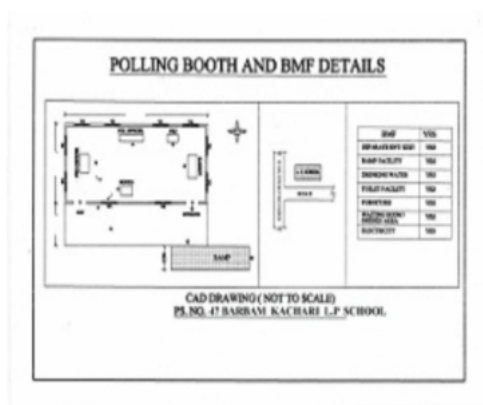

নিৰ্বাচক পঞ্জীয়ন বিষয়াৰ স্বাক্ষৰ

Nazri Naksha

Google Map View

Polling Station Building Front View

ভোটগ্ৰহন কেন্দ্ৰৰ সন্মুখৰ দৃশ্য

Cad View

Key MAP View

1 নাম : ডিব্ৰুগড়ী চুতীয়া স্বামীৰ নাম: টংকেশ্বৰ চুতীয়া ঘৰ নং : 1 বয়স : 75 লিঙ্গ : মহিলা	DWM4534569 ফটো উপলব্ধ	2 নাম : মীনা চুতীয়া পিতাৰ নাম: টংকেশ্বৰ চুতীয়া ঘৰ নং : 1 বয়স : 45 লিঙ্গ : মহিলা	DWM4534570 ফটো উপলব্ধ	3 নাম : গোলাপ চুতীয়া পিতাৰ নাম: টংকেশ্বৰ চুতীয়া ঘৰ নং : 1 বয়স : 43 লিঙ্গ : পুৰুষ	DWM4534581 ফটো উপলব্ধ
4 নাম : পপীমনি সেনাপত্ৰী চুতীয়া স্বামীৰ নাম: গোলাপ চুতীয়া ঘৰ নং : 1 বয়স : 41 লিঙ্গ : মহিলা	DWM4541177 ফটো উপলব্ধ	5 নাম : পদমী চুতীয়া পিতাৰ নাম: টংকেশ্বৰ চুতীয়া ঘৰ নং : 1 বয়স : 41 লিঙ্গ : মহিলা	DWM4534592 ফটো উপলব্ধ	6 নাম : বৰমা চুতীয়া পিতাৰ নাম: জয়পুৰ চুতীয়া ঘৰ নং : 2 বয়স : 80 লিঙ্গ : পুৰুষ	DWM4534616 ফটো উপলব্ধ
7 নাম : পুষ্পা চুতীয়া স্বামীৰ নাম: বৰমা চুতীয়া ঘৰ নং : 2 বয়স : 75 লিঙ্গ : মহিলা	DWM4534627 ফটো উপলব্ধ	8 নাম : নৰ চুতীয়া পিতাৰ নাম: বৰমা চুতীয়া ঘৰ নং : 2 বয়স : 37 লিঙ্গ : পুৰুষ	DWM4541199 ফটো উপলব্ধ	9 নাম : বিনিতা কোঁৱৰ চুতীয়া স্বামীৰ নাম: নৰ চুতীয়া ঘৰ নং : 2 বয়স : 36 লিঙ্গ : মহিলা	DWM4541188 ফটো উপলব্ধ
10 নাম : চন্দ্ৰ চুতীয়া পিতাৰ নাম: বৰমা চুতীয়া ঘৰ নং : 2 বয়স : 33 লিঙ্গ : পুৰুষ	DWM2765211 ফটো উপলব্ধ	11 নাম : মীনাক্ষী দিহিঙীয়া চুতীয়া স্বামীৰ নাম: চন্দ্ৰ চুতীয়া ঘৰ নং : 2 বয়স : 32 লিঙ্গ : মহিলা	DWM0015506 ফটো উপলব্ধ	12 নাম : জ্যোতি সোনোৱাল স্বামীৰ নাম: বমেশ চুতীয়া ঘৰ নং : 3 বয়স : 53 লিঙ্গ : মহিলা	DWM4534707 ফটো উপলব্ধ
13 নাম : বমেশ চুতীয়া পিতাৰ নাম: নৰেশ্বৰ চুতীয়া ঘৰ নং : 3 বয়স : 48 লিঙ্গ : পুৰুষ	DWM4534694 ফটো উপলব্ধ	14 নাম : দুৰ্গা চুতীয়া পিতাৰ নাম: নৰেশ্বৰ চুতীয়া ঘৰ নং : 3 বয়স : 44 লিঙ্গ : পুৰুষ	DWM4534718 ফটো উপলব্ধ	15 নাম : হেমলতা চুতীয়া স্বামীৰ নাম: দুৰ্গা চুতীয়া ঘৰ নং : 3 বয়স : 43 লিঙ্গ : মহিলা	DWM4534729 ফটো উপলব্ধ
16 নাম : জিগু চুতীয়া পিতাৰ নাম: দুৰ্গা চুতীয়া ঘৰ নং : 3 বয়স : 25 লিঙ্গ : পুৰুষ	DWM0600049 ফটো উপলব্ধ	17 নাম : গায়ত্ৰী চুতীয়া পিতাৰ নাম: বমেশ চুতীয়া ঘৰ নং : 3 বয়স : 24 লিঙ্গ : মহিলা	FXO0124701 ফটো উপলব্ধ	18 নাম : বিশ্বমতি চুতীয়া পিতাৰ নাম: কুল চুতীয়া ঘৰ নং : 8 বয়স : 44 লিঙ্গ : মহিলা	DWM4534763 ফটো উপলব্ধ
19 নাম : পতলী চুতীয়া পিতাৰ নাম: কুল চুতীয়া ঘৰ নং : 8 বয়স : 40 লিঙ্গ : মহিলা	DWM4534774 ফটো উপলব্ধ	20 নাম : ধমেন্দ্ৰ চুতীয়া পিতাৰ নাম: কুল চুতীয়া ঘৰ নং : 8 বয়স : 35 লিঙ্গ : পুৰুষ	DWM0599837 ফটো উপলব্ধ	21 নাম : বনিতা চুতীয়া পিতাৰ নাম: কুল চুতীয়া ঘৰ নং : 8 বয়স : 33 লিঙ্গ : মহিলা	DWM0497578 ফটো উপলব্ধ
22 নাম : স্বপ্না চুতীয়া স্বামীৰ নাম: ধমেন্দ্ৰ চুতীয়া ঘৰ নং : 8 বয়স : 28 লিঙ্গ : মহিলা	DWM0391441 ফটো উপলব্ধ	23 নাম : নবীন চুতীয়া পিতাৰ নাম: ঘনশ্যাম চুতীয়া ঘৰ নং : 5 বয়স : 55 লিঙ্গ : পুৰুষ	DWM4534785 ফটো উপলব্ধ	24 নাম : চিনমনী চুতীয়া স্বামীৰ নাম: নবীন চুতীয়া ঘৰ নং : 5 বয়স : 50 লিঙ্গ : মহিলা	DWM4534796 ফটো উপলব্ধ
25 নাম : নবনিতা চুতীয়া পিতাৰ নাম: নবীন চুতীয়া ঘৰ নং : 5 বয়স : 27 লিঙ্গ : মহিলা	DWM0599928 ফটো উপলব্ধ	26 নাম : চিমা চুতীয়া পিতাৰ নাম: নবীন চুতীয়া ঘৰ নং : 5 বয়স : 25 লিঙ্গ : মহিলা	DWM0600031 ফটো উপলব্ধ	27 নাম : জগন্নাথ চুতীয়া পিতাৰ নাম: ঘনশ্যাম চুতীয়া ঘৰ নং : 6 বয়স : 50 লিঙ্গ : পুৰুষ	DWM4534810 ফটো উপলব্ধ
28 নাম : বিনিতা চুতীয়া স্বামীৰ নাম: জগন্নাথ চুতীয়া ঘৰ নং : 6 বয়স : 45 লিঙ্গ : মহিলা	DWM4534821 ফটো উপলব্ধ	29 নাম : উমাকান্ত চুতীয়া পিতাৰ নাম: ঘনশ্যাম চুতীয়া ঘৰ নং : 6 বয়স : 45 লিঙ্গ : পুৰুষ	DWM4534832 ফটো উপলব্ধ	30 নাম : কিৰনময়ী চুতীয়া স্বামীৰ নাম: উমাকান্ত চুতীয়া ঘৰ নং : 6 বয়স : 38 লিঙ্গ : মহিলা	DWM4541202 ফটো উপলব্ধ