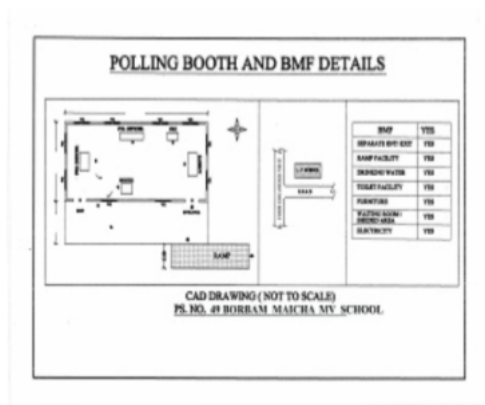

নিৰ্বাচক পঞ্জীয়ন বিষয়াৰ স্বাক্ষৰ

Nazri Naksha

Google Map View

Polling Station Building Front View

ভোটগ্ৰহন কেন্দ্ৰৰ সন্মুখৰ দৃশ্য

Cad View

Key MAP View

1 নাম : পূৰ্ণানন্দ গগৈ পিতাৰ নাম: খগেন্দ্ৰ গগৈ ঘৰ নং : ১ বয়স : 73 লিঙ্গ : পুৰুষ	DWM4734569 ফটো উপলব্ধ	2 নাম : কমল গগৈ পিতাৰ নাম: পুনানন্দ গগৈ ঘৰ নং : ১ বয়স : 44 লিঙ্গ : পুৰুষ	DWM4734570 ফটো উপলব্ধ	3 নাম : দুৰ্গমনি গগৈ স্বামীৰ নাম: কমল গগৈ ঘৰ নং : ১ বয়স : 40 লিঙ্গ : মহিলা	DWM4734581 ফটো উপলব্ধ
4 নাম : দিক্ৰম গগৈ পিতাৰ নাম: কমল গগৈ ঘৰ নং : 1 বয়স : 21 লিঙ্গ : পুৰুষ	FXO0124552 ফটো উপলব্ধ	5 নাম : মঙ্গল বৰা পিতাৰ নাম: সোমেশ্বৰ বৰা ঘৰ নং : ২ বয়স : 60 লিঙ্গ : পুৰুষ	DWM4734605 ফটো উপলব্ধ	6 নাম : প্ৰিয়লতা বৰা স্বামীৰ নাম: মঙ্গল বৰা ঘৰ নং : ২ বয়স : 56 লিঙ্গ : মহিলা	DWM4734616 ফটো উপলব্ধ
7 নাম : সত্য বৰা পিতাৰ নাম: মংগল বৰা ঘৰ নং : ২ বয়স : 44 লিঙ্গ : পুৰুষ	DWM4734627 ফটো উপলব্ধ	8 নাম : জানী গগৈ বৰা স্বামীৰ নাম: সত্য বড়া ঘৰ নং : ২ বয়স : 37 লিঙ্গ : মহিলা	DWM2767397 ফটো উপলব্ধ	9 নাম : সীমান্ত বৰা পিতাৰ নাম: মংগল চন্দ্ৰ বৰা ঘৰ নং : ২ বয়স : 34 লিঙ্গ : পুৰুষ	DWM2767386 ফটো উপলব্ধ
10 নাম : স্বপ্না বৰা স্বামীৰ নাম: সীমান্ত বৰা ঘৰ নং : ২ বয়স : 32 লিঙ্গ : মহিলা	DWM2767375 ফটো উপলব্ধ	11 নাম : অম্মাৱতী গগৈ স্বামীৰ নাম: দেবকান্ত গগৈ ঘৰ নং : ৩ বয়স : 66 লিঙ্গ : মহিলা	DWM4734649 ফটো উপলব্ধ	12 নাম : মহেশ্বৰ গগৈ পিতাৰ নাম: দেবকান্ত গগৈ ঘৰ নং : ৩ বয়স : 45 লিঙ্গ : পুৰুষ	DWM4734650 ফটো উপলব্ধ
13 নাম : চন্দ্ৰ গগৈ পিতাৰ নাম: দেবকান্ত গগৈ ঘৰ নং : ৩ বয়স : 38 লিঙ্গ : পুৰুষ	DWM4734661 ফটো উপলব্ধ	14 নাম : মিতালী গগৈ স্বামীৰ নাম: মহেশ্বৰ গগৈ ঘৰ নং : ৩ বয়স : 34 লিঙ্গ : মহিলা	DWM4742807 ফটো উপলব্ধ	15 নাম : মঞ্জোলা কোঁৱৰ গগৈ স্বামীৰ নাম: চন্দ্ৰ গগৈ ঘৰ নং : ৩ বয়স : 33 লিঙ্গ : মহিলা	DWM2836660 ফটো উপলব্ধ
16 নাম : চেনাই দিহিঙ্গীয়া পিতাৰ নাম: বেনু দিহিঙ্গীয়া ঘৰ নং : ৪ বয়স : 35 লিঙ্গ : পুৰুষ	DWM0508515 ফটো উপলব্ধ	17 নাম : জোনমনি কোঁচ দিহিঙিয়া স্বামীৰ নাম: চেনাই দিহিঙ্গীয়া ঘৰ নং : ৪ বয়স : 33 লিঙ্গ : মহিলা	DWM3046182 ফটো উপলব্ধ	18 নাম : প্ৰভাবতী বৰুৱা স্বামীৰ নাম: হেম বৰুৱা ঘৰ নং : ৫ বয়স : 58 লিঙ্গ : মহিলা	DWM4734694 ফটো উপলব্ধ
19 নাম : মহানন্দ বৰুৱা পিতাৰ নাম: হেম বৰুৱা ঘৰ নং : ৫ বয়স : 39 লিঙ্গ : পুৰুষ	DWM4734707 ফটো উপলব্ধ	20 নাম : তিলেশ্বৰ বৰুৱা পিতাৰ নাম: হেম বৰুৱা ঘৰ নং : ৫ বয়স : 32 লিঙ্গ : পুৰুষ	DWM2767400 ফটো উপলব্ধ	21 নাম : ৰেখামনি বৰা বৰুৱা স্বামীৰ নাম: তিলেশ্বৰ বৰুৱা ঘৰ নং : ৫ বয়স : 27 লিঙ্গ : মহিলা	DWM0718585 ফটো উপলব্ধ
22 নাম : পূৰ্ণিমা বৰুৱা স্বামীৰ নাম: তৰবৰ বৰুৱা ঘৰ নং : ৬ বয়স : 66 লিঙ্গ : মহিলা	DWM4734729 ফটো উপলব্ধ	23 নাম : লীলকান্ত বৰুৱা পিতাৰ নাম: তৰবৰ বৰুৱা ঘৰ নং : ৬ বয়স : 43 লিঙ্গ : পুৰুষ	DWM4734730 ফটো উপলব্ধ	24 নাম : সোমেশ্বৰ বৰুৱা পিতাৰ নাম: তৰবৰ বৰুৱা ঘৰ নং : ৬ বয়স : 39 লিঙ্গ : পুৰুষ	DWM4734752 ফটো উপলব্ধ
25 নাম : মমীতা চুতীয়া বৰুৱা স্বামীৰ নাম: লীলাকান্ত বৰুৱা ঘৰ নং : ৬ বয়স : 31 লিঙ্গ : মহিলা	DWM0425967 ফটো উপলব্ধ	26 নাম : ৰঞ্জমণি গগৈ বৰুৱা স্বামীৰ নাম: সোমেশ্বৰ বৰুৱা ঘৰ নং : ৬ বয়স : 28 লিঙ্গ : মহিলা	DWM0601310 ফটো উপলব্ধ	27 নাম : ফুলেশ্বৰী সন্দিকৈ স্বামীৰ নাম: গুনাভী সন্দিকৈ ঘৰ নং : ৭ বয়স : 82 লিঙ্গ : মহিলা	DWM4734763 ফটো উপলব্ধ
28 নাম : বিজু সন্দিকৈ পিতাৰ নাম: গুনাভী সন্দিকৈ ঘৰ নং : ৭ বয়স : 46 লিঙ্গ : পুৰুষ	DWM4734774 ফটো উপলব্ধ	29 নাম : দীপালী সন্দিকৈ স্বামীৰ নাম: ৰাজীব সন্দিকৈ ঘৰ নং : ৭ বয়স : 43 লিঙ্গ : মহিলা	DWM4734832 ফটো উপলব্ধ	30 নাম : চেনীমাই সন্দিকৈ স্বামীৰ নাম: বিজু সন্দিকৈ ঘৰ নং : ৭ বয়স : 40 লিঙ্গ : মহিলা	DWM4734785 ফটো উপলব্ধ