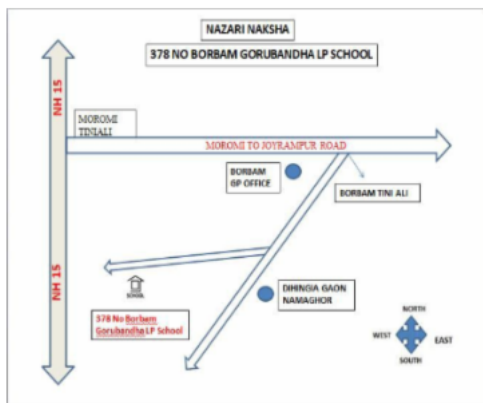

Nazri Naksha