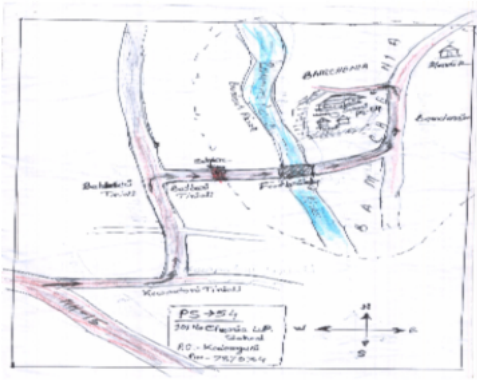

Nazri Naksha