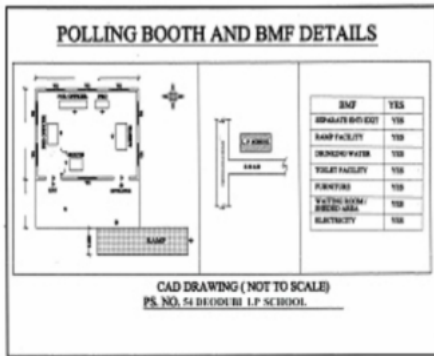

নিৰ্বাচক পঞ্জীয়ন বিষয়াৰ স্বাক্ষৰ

Nazri Naksha

Google Map View

Polling Station Building Front View

ভোটগ্রহন কেন্দ্ৰৰ সন্মুখৰ দৃশ্য

Cad View

Key MAP View

1 নাম : ধৰ্মাচিং দেউৰী পিতাৰ নাম: মন্ত্ৰীৰাম দেউৰী ঘৰ নং : 1 বয়স : 41 লিঙ্গ : পুৰুষ	DWM5234571 ফটো উপলব্ধ	2 নাম : সোমিত্ৰা দেউৰী স্বামীৰ নাম: ধনপতি দেউৰী ঘৰ নং : 1 বয়স : 40 লিঙ্গ : মহিলা	DWM5234606 ফটো উপলব্ধ	3 নাম : পদ্মা দেউৰী স্বামীৰ নাম: ধৰ্মাচিং দেউৰী ঘৰ নং : 1 বয়স : 40 লিঙ্গ : মহিলা	DWM5234582 ফটো উপলব্ধ
# 4 নাম : প্ৰবীন দেউৰী পিতাৰ নাম: মন্ত্ৰীৰাম দেউৰী ঘৰ নং : 159 বয়স : 38 লিঙ্গ : পুৰুষ	DWM5234593 ফটো উপলব্ধ	5 নাম : ধনপতি দেউৰি পিতাৰ নাম: মন্ত্ৰীৰাম দেউৰি ঘৰ নং : 1 বয়স : 37 লিঙ্গ : পুৰুষ	DWM5241861 ফটো উপলব্ধ	# 6 নাম : মঞ্জু দেউৰী স্বামীৰ নাম: প্ৰবীন দেউৰী ঘৰ নং : 159 বয়স : 25 লিঙ্গ : মহিলা	DWM0520973 ফটো উপলব্ধ
7 নাম : অজিত দেউৰী পিতাৰ নাম: মন্ত্ৰীৰাম দেউৰী ঘৰ নং : 2 বয়স : 50 লিঙ্গ : পুৰুষ	DWM5234617 ফটো উপলব্ধ	8 নাম : বেদবতী দেউৰী স্বামীৰ নাম: অজিত দেউৰী ঘৰ নং : 2 বয়স : 46 লিঙ্গ : মহিলা	DWM5234628 ফটো উপলব্ধ	9 নাম : বীনা দেউৰী স্বামীৰ নাম: ধীৰেণ দেউৰী ঘৰ নং : 2 বয়স : 36 লিঙ্গ : মহিলা	DWM0323329 ফটো উপলব্ধ
10 নাম : প্ৰাঞ্জল দেউৰী পিতাৰ নাম: অজিত দেউৰী ঘৰ নং : 2 বয়স : 25 লিঙ্গ : পুৰুষ	DWM0707133 ফটো উপলব্ধ	11 নাম : পুৱালী দেউৰী পিতাৰ নাম: সিদ্দিনাথ দেউৰী ঘৰ নং : 3 বয়স : 49 লিঙ্গ : পুৰুষ	DWM5234639 ফটো উপলব্ধ	12 নাম : নিৰমাই দেউৰী স্বামীৰ নাম: পুৱালী দেউৰী ঘৰ নং : 3 বয়স : 47 লিঙ্গ : মহিলা	DWM5234640 ফটো উপলব্ধ
# 13 নাম : ৰাতুল দেউৰী পিতাৰ নাম: পোৱালী দেউৰী ঘৰ নং : 162 বয়স : 35 লিঙ্গ : পুৰুষ	DWM5241872 ফটো উপলব্ধ	# 14 নাম : মণী দেউৰী স্বামীৰ নাম: ৰাতুল দেউৰি ঘৰ নং : 162 বয়স : 33 লিঙ্গ : মহিলা	DWM5241883 ফটো উপলব্ধ	# 15 নাম : সূৰ্যমনি দেউৰী স্বামীৰ নাম: ৰঞ্জিত দেউৰী ঘৰ নং : 169 বয়স : 30 লিঙ্গ : মহিলা	DWM3318227 ফটো উপলব্ধ
# 16 নাম : জোনমনী দেউৰী স্বামীৰ নাম: সঞ্জিব দেউৰী ঘৰ নং : 158 বয়স : 28 লিঙ্গ : মহিলা	DWM0705863 ফটো উপলব্ধ	# 17 নাম : সঞ্জিব দেউৰী পিতাৰ নাম: পোৱালী দেউৰী ঘৰ নং : 158 বয়স : 27 লিঙ্গ : পুৰুষ	DWM0362798 ফটো উপলব্ধ	# 18 নাম : ৰঞ্জিত দেউৰী পিতাৰ নাম: পোৱালী দেউৰী ঘৰ নং : 169 বয়স : 26 লিঙ্গ : পুৰুষ	DWM5241758 ফটো উপলব্ধ
19 নাম : জুনুকা দেউৰী পিতাৰ নাম: অমৃত দেউৰী ঘৰ নং : 8 বয়স : 48 লিঙ্গ : পুৰুষ	DWM5234651 ফটো উপলব্ধ	20 নাম : দয়াবতী দেউৰী স্বামীৰ নাম: জুনুকা দেউৰী ঘৰ নং : 8 বয়স : 41 লিঙ্গ : মহিলা	DWM5234662 ফটো উপলব্ধ	21 নাম : দেৱজিত দেউৰী পিতাৰ নাম: জুনুকা দেউৰী ঘৰ নং : 8 বয়স : 22 লিঙ্গ : পুৰুষ	DWM3257573 ফটো উপলব্ধ
22 নাম : দিপাঞ্জলী দেউৰী পিতাৰ নাম: জুনুকা দেউৰী ঘৰ নং : 4 বয়স : 20 লিঙ্গ : মহিলা	FXO0137307 ফটো উপলব্ধ	23 নাম : বিবেনদৈ দেউৰী স্বামীৰ নাম: অমৃত দেউৰী ঘৰ নং : 5 বয়স : 75 লিঙ্গ : মহিলা	DWM5234673 ফটো উপলব্ধ	24 নাম : সবনাথ দেউৰী পিতাৰ নাম: অমৃত দেউৰী ঘৰ নং : 5 বয়স : 40 লিঙ্গ : পুৰুষ	DWM5234684 ফটো উপলব্ধ
# 25 নাম : লিলিপ দেউৰী পিতাৰ নাম: অমৃত দেউৰী ঘৰ নং : 153 বয়স : 37 লিঙ্গ : পুৰুষ	DWM5234695 ফটো উপলব্ধ	# 26 নাম : কামিনি দেউৰী ৰাভা স্বামীৰ নাম: লিলিপ দেউৰী ঘৰ নং : 153 বয়স : 36 লিঙ্গ : মহিলা	DWM0640607 ফটো উপলব্ধ	# 27 নাম : ৰবিন দেউৰী পিতাৰ নাম: অমৃত দেউৰী ঘৰ নং : 152 বয়স : 31 লিঙ্গ : পুৰুষ	DWM2771100 ফটো উপলব্ধ
# 28 নাম : জুনমনি দেউৰী স্বামীৰ নাম: ৰবিন দেউৰী ঘৰ নং : 152 বয়স : 29 লিঙ্গ : মহিলা	DWM3080363 ফটো উপলব্ধ	29 নাম : ৰেতব দেউৰী পিতাৰ নাম: অমৃত দেউৰী ঘৰ নং : 6 বয়স : 46 লিঙ্গ : পুৰুষ	DWM5234719 ফটো উপলব্ধ	30 নাম : মামনী দেউৰী স্বামীৰ নাম: ৰেটব দেউৰী ঘৰ নং : 6 বয়স : 40 লিঙ্গ : মহিলা	DWM5234720 ফটো উপলব্ধ