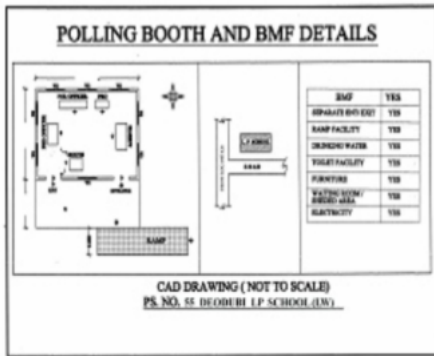

নিৰ্বাচক পঞ্জীয়ন বিষয়াৰ স্বাক্ষৰ

Nazri Naksha

Google Map View

Polling Station Building Front View

ভোটগ্ৰহন কেন্দ্ৰৰ সন্মুখৰ দৃশ্য

Cad View

Key MAP View

1 নাম : বিজয়া দেউৰী স্বামীৰ নাম: খগেন দেউৰী ঘৰ নং : 1 বয়স : 48 লিঙ্গ : মহিলা	DWM5335977 ফটো উপলব্ধ	2 নাম : জিতুল দেউৰী পিতাৰ নাম: খগেন দেউৰী ঘৰ নং : 1 বয়স : 33 লিঙ্গ : পুৰুষ	FXO0128009 ফটো উপলব্ধ	3 নাম : বগা দেউৰী পিতাৰ নাম: চেতেল দেউৰী ঘৰ নং : 02 বয়স : 44 লিঙ্গ : পুৰুষ	DWM0637447 ফটো উপলব্ধ
4 নাম : দীপা দেউৰী স্বামীৰ নাম: বগা দেউৰী ঘৰ নং : 2 বয়স : 38 লিঙ্গ : মহিলা	DWM2841750 ফটো উপলব্ধ	5 নাম : ৰিংকু দেউৰী পিতাৰ নাম: জহৰলাল দেউৰী ঘৰ নং : 2 বয়স : 36 লিঙ্গ : মহিলা	DWM3261369 ফটো উপলব্ধ	6 নাম : মোহন দেউৰী পিতাৰ নাম: চেতেল দেউৰী ঘৰ নং : 9 বয়স : 55 লিঙ্গ : পুৰুষ	DWM0361147 ফটো উপলব্ধ
7 নাম : ৰাজমাই দেউৰী স্বামীৰ নাম: মোহন দেউৰী ঘৰ নং : 9 বয়স : 50 লিঙ্গ : মহিলা	DWM5336050 ফটো উপলব্ধ	8 নাম : পুতুল দেউৰী পিতাৰ নাম: চেতেল দেউৰী ঘৰ নং : 9 বয়স : 48 লিঙ্গ : পুৰুষ	DWM5336061 ফটো উপলব্ধ	9 নাম : দেব মোহন দেউৰী পিতাৰ নাম: মোহন দেউৰী ঘৰ নং : 9 বয়স : 32 লিঙ্গ : পুৰুষ	DWM2772385 ফটো উপলব্ধ
10 নাম : মনা নৰহ দেউৰী স্বামীৰ নাম: দেব মোহন দেউৰী ঘৰ নং : 3 বয়স : 31 লিঙ্গ : মহিলা	FXO0030635 ফটো উপলব্ধ	11 নাম : মাধুৰী দেউৰী পিতাৰ নাম: মোহন দেউৰী ঘৰ নং : 9 বয়স : 30 লিঙ্গ : মহিলা	DWM0637926 ফটো উপলব্ধ	12 নাম : চেনেহী দেউৰী স্বামীৰ নাম: বলেন দেউৰী ঘৰ নং : 8 বয়স : 78 লিঙ্গ : মহিলা	DWM5336107 ফটো উপলব্ধ
13 নাম : বুলন দেউৰী পিতাৰ নাম: বলেন দেউৰী ঘৰ নং : 8 বয়স : 50 লিঙ্গ : পুৰুষ	DWM5336118 ফটো উপলব্ধ	14 নাম : থান দেউৰী পিতাৰ নাম: বলেন দেউৰী ঘৰ নং : 8 বয়স : 48 লিঙ্গ : পুৰুষ	DWM5336129 ফটো উপলব্ধ	15 নাম : গুনীন দেউৰী পিতাৰ নাম: বলেন দেউৰী ঘৰ নং : 8 বয়স : 44 লিঙ্গ : পুৰুষ	DWM5336141 ফটো উপলব্ধ
16 নাম : জয়া দেউৰী স্বামীৰ নাম: থানু দেউৰী ঘৰ নং : 8 বয়স : 37 লিঙ্গ : মহিলা	DWM5339548 ফটো উপলব্ধ	#2 17 নাম : তুলমনি দেউৰী স্বামীৰ নাম: গুনীন দেউৰী ঘৰ নং : 8 বয়স : 23 লিঙ্গ : মহিলা	DWM3260122 ফটো উপলব্ধ	18 নাম : বাঁদৈ দেউৰী স্বামীৰ নাম: ডিম্বেধৰ দেউৰী ঘৰ নং : 6 বয়স : 82 লিঙ্গ : মহিলা	DWM5336174 ফটো উপলব্ধ
19 নাম : কৃষ্ণ দেউৰী পিতাৰ নাম: ডিম্বেধৰ দেউৰী ঘৰ নং : 6 বয়স : 50 লিঙ্গ : পুৰুষ	DWM5336210 ফটো উপলব্ধ	20 নাম : বনজয় দেউৰী পিতাৰ নাম: ডিম্বেধৰ দেউৰী ঘৰ নং : 6 বয়স : 40 লিঙ্গ : পুৰুষ	DWM0309252 ফটো উপলব্ধ	21 নাম : দিষ্টী দেউৰী স্বামীৰ নাম: বনজয় দেউৰী ঘৰ নং : 6 বয়স : 37 লিঙ্গ : মহিলা	DWM0309021 ফটো উপলব্ধ
22 নাম : চেনাই দেউৰী স্বামীৰ নাম: কৃষ্ণ দেউৰী ঘৰ নং : 6 বয়স : 35 লিঙ্গ : মহিলা	DWM5336232 ফটো উপলব্ধ	23 নাম : প্ৰণৱ দেউৰী পিতাৰ নাম: ডিম্বেধৰ দেউৰী ঘৰ নং : 6 বয়স : 33 লিঙ্গ : পুৰুষ	DWM3260197 ফটো উপলব্ধ	24 নাম : পম্পী দেউৰী স্বামীৰ নাম: কপিল দেউৰী ঘৰ নং : 6 বয়স : 30 লিঙ্গ : মহিলা	FXO0033696 ফটো উপলব্ধ
25 নাম : দৌচি দেউৰী স্বামীৰ নাম: ঠগেন দেউৰী ঘৰ নং : 9 বয়স : 80 লিঙ্গ : মহিলা	DWM5336254 ফটো উপলব্ধ	26 নাম : ববিতা দেউৰী স্বামীৰ নাম: দ্বিজেন দেউৰী ঘৰ নং : 9 বয়স : 53 লিঙ্গ : মহিলা	DWM2772396 ফটো উপলব্ধ	27 নাম : নৰেন দেউৰী পিতাৰ নাম: ঠগেন দেউৰী ঘৰ নং : 9 বয়স : 50 লিঙ্গ : পুৰুষ	DWM5336276 ফটো উপলব্ধ
28 নাম : সৰমাই দেউৰী পিতাৰ নাম: ঠগেন দেউৰী ঘৰ নং : 9 বয়স : 47 লিঙ্গ : মহিলা	DWM5336287 ফটো উপলব্ধ	29 নাম : গহিন দেউৰী পিতাৰ নাম: ঠগেন দেউৰী ঘৰ নং : 9 বয়স : 44 লিঙ্গ : পুৰুষ	DWM5336298 ফটো উপলব্ধ	30 নাম : বিপিন দেউৰী পিতাৰ নাম: ঠগেন দেউৰী ঘৰ নং : 9 বয়স : 42 লিঙ্গ : পুৰুষ	DWM5336301 ফটো উপলব্ধ