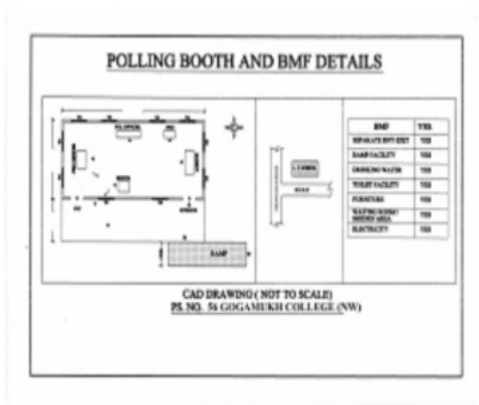

নিৰ্বাচক পঞ্জীয়ন বিষয়াৰ স্বাক্ষৰ

Nazri Naksha

Google Map View

Polling Station Building Front View

ভোটগ্ৰহন কেন্দ্ৰৰ সন্মুখৰ দৃশ্য

Cad View

Key MAP View

<p>S 1 DWM5441838</p> <p>নাম : অসীম কুমাৰ দাস পিতাৰ নাম: ধৰ্মকান্ত দাস ঘৰ নং : ৭৫ বয়স : ৪২ লিঙ্গ : পুৰুষ</p> <p>ফটো উপলব্ধ</p>	<p>2 DWM5434571</p> <p>নাম : মাধবী বৰুৱা স্বামীৰ নাম: খগেন বৰুৱা ঘৰ নং : ১ বয়স : ৪৬ লিঙ্গ : মহিলা</p> <p>ফটো উপলব্ধ</p>	<p>3 DWM5434582</p> <p>নাম : দিপক বৰুৱা পিতাৰ নাম: খগেন বৰুৱা ঘৰ নং : ১ বয়স : ৫৩ লিঙ্গ : পুৰুষ</p> <p>ফটো উপলব্ধ</p>
<p>4 DWM5434593</p> <p>নাম : বিজয়নি বৰুৱা স্বামীৰ নাম: দিপক বৰুৱা ঘৰ নং : ১ বয়স : ৫৩ লিঙ্গ : মহিলা</p> <p>ফটো উপলব্ধ</p>	<p>5 DWM0206854</p> <p>নাম : বিদ্যাত জ্যোতি কৃষ্ণ বৰুৱা পিতাৰ নাম: দীপক বৰুৱা ঘৰ নং : ১ বয়স : ২৭ লিঙ্গ : পুৰুষ</p> <p>ফটো উপলব্ধ</p>	<p>S 6 DWM0205484</p> <p>নাম : বুলি দাস স্বামীৰ নাম: অসীম কুমাৰ দাস ঘৰ নং : ১ বয়স : ২৭ লিঙ্গ : মহিলা</p> <p>ফটো উপলব্ধ</p>
<p>7 DWM2868206</p> <p>নাম : কৃষ্ণা বৰুৱা পিতাৰ নাম: দিপক বৰুৱা ঘৰ নং : ১ বয়স : ২৫ লিঙ্গ : মহিলা</p> <p>ফটো উপলব্ধ</p>	<p>8 DWM5434606</p> <p>নাম : সোনমাই বৰুৱা স্বামীৰ নাম: ভোলা বৰুৱা ঘৰ নং : ২ বয়স : ৪০ লিঙ্গ : মহিলা</p> <p>ফটো উপলব্ধ</p>	<p>9 DWM5434617</p> <p>নাম : মাইনা বৰুৱা স্বামীৰ নাম: দিব্যকুমাৰ বৰুৱা ঘৰ নং : ২ বয়স : ৩৭ লিঙ্গ : মহিলা</p> <p>ফটো উপলব্ধ</p>
<p>10 DWM5434628</p> <p>নাম : দিব্যকুমাৰ বৰুৱা পিতাৰ নাম: ভোলা বৰুৱা ঘৰ নং : ২ বয়স : ৩৭ লিঙ্গ : পুৰুষ</p> <p>ফটো উপলব্ধ</p>	<p>11 DWM0074716</p> <p>নাম : নৱ বৰুৱা পিতাৰ নাম: ভোলা বৰুৱা ঘৰ নং : ২ বয়স : ৩০ লিঙ্গ : পুৰুষ</p> <p>ফটো উপলব্ধ</p>	<p>12 DWM0506121</p> <p>নাম : পুষ্প বৰদলৈ বৰুৱা স্বামীৰ নাম: নৱ বৰুৱা ঘৰ নং : ২ বয়স : ২৭ লিঙ্গ : মহিলা</p> <p>ফটো উপলব্ধ</p>
<p>13 DWM5434640</p> <p>নাম : দুৰ্লভ বৰদলৈ পিতাৰ নাম: প্ৰমোদ বৰদলৈ ঘৰ নং : ৩ বয়স : ৬৭ লিঙ্গ : পুৰুষ</p> <p>ফটো উপলব্ধ</p>	<p>14 DWM5434662</p> <p>নাম : সুৰেন বৰদলৈ পিতাৰ নাম: দুৰ্লভ বৰদলৈ ঘৰ নং : ৩ বয়স : ৪৪ লিঙ্গ : পুৰুষ</p> <p>ফটো উপলব্ধ</p>	<p>15 DWM5434673</p> <p>নাম : কনকলতা বৰদলৈ স্বামীৰ নাম: সুৰেন বৰদলৈ ঘৰ নং : ৩ বয়স : ৪৫ লিঙ্গ : মহিলা</p> <p>ফটো উপলব্ধ</p>
<p>16 DWM2772658</p> <p>নাম : জ্যোতি চুতীয়া স্বামীৰ নাম: সোমেশ্বৰ বৰদলৈ ঘৰ নং : ৩ বয়স : ৪১ লিঙ্গ : মহিলা</p> <p>ফটো উপলব্ধ</p>	<p>17 DWM2772663</p> <p>নাম : যমুনা ফুকন পেণ্ড স্বামীৰ নাম: পূৰ্ণ ফুকন ঘৰ নং : ৩ বয়স : ৩৪ লিঙ্গ : মহিলা</p> <p>ফটো উপলব্ধ</p>	<p>18 DWM2772830</p> <p>নাম : বীনা পেণ্ড ফুকন স্বামীৰ নাম: যোগানন্দ ফুকন ঘৰ নং : ৩ বয়স : ৩৪ লিঙ্গ : মহিলা</p> <p>ফটো উপলব্ধ</p>
<p>19 DWM2772761</p> <p>নাম : সোমেশ্বৰ বৰদলৈ পিতাৰ নাম: দুৰ্লভ বৰদলৈ ঘৰ নং : ৩ বয়স : ৩৩ লিঙ্গ : পুৰুষ</p> <p>ফটো উপলব্ধ</p>	<p>20 DWM0631960</p> <p>নাম : হিতেশ্বৰ বৰদলৈ পিতাৰ নাম: দুৰ্লভ বৰদলৈ ঘৰ নং : ৩ বয়স : ২৭ লিঙ্গ : পুৰুষ</p> <p>ফটো উপলব্ধ</p>	<p>21 FXO0022863</p> <p>নাম : ফনীধৰ বৰদলৈ পিতাৰ নাম: সুৰেন বৰদলৈ ঘৰ নং : ৩ বয়স : ২০ লিঙ্গ : পুৰুষ</p> <p>ফটো উপলব্ধ</p>
<p>22 DWM2772829</p> <p>নাম : সোমেশ্বৰী চুতীয়া স্বামীৰ নাম: বৃহত্তেশ্বৰ চুতীয়া ঘৰ নং : ৪ বয়স : ৪৭ লিঙ্গ : মহিলা</p> <p>ফটো উপলব্ধ</p>	<p>23 DWM5434684</p> <p>নাম : নিৰ্মল শইকীয়া পিতাৰ নাম: পোৰাৰাম শইকীয়া ঘৰ নং : ৪ বয়স : ৪০ লিঙ্গ : পুৰুষ</p> <p>ফটো উপলব্ধ</p>	<p>24 DWM5434695</p> <p>নাম : কুসুম শইকীয়া স্বামীৰ নাম: নিৰ্মল শইকীয়া ঘৰ নং : ৪ বয়স : ৭৭ লিঙ্গ : মহিলা</p> <p>ফটো উপলব্ধ</p>
<p>25 DWM5434708</p> <p>নাম : তুলেমাই শইকীয়া পিতাৰ নাম: পোৰাৰাম শইকীয়া ঘৰ নং : ৪ বয়স : ৫০ লিঙ্গ : মহিলা</p> <p>ফটো উপলব্ধ</p>	<p>26 DWM5434719</p> <p>নাম : অঞ্জনা চুতীয়া স্বামীৰ নাম: পল্লৱ চুতীয়া ঘৰ নং : ৪ বয়স : ৪৪ লিঙ্গ : মহিলা</p> <p>ফটো উপলব্ধ</p>	<p>27 DWM5441554</p> <p>নাম : তৰামাই দাস স্বামীৰ নাম: প্ৰেমানন্দ দাস ঘৰ নং : ৪ বয়স : ৪১ লিঙ্গ : মহিলা</p> <p>ফটো উপলব্ধ</p>
<p>28 DWM5441543</p> <p>নাম : পূণ্য বৰুৱা স্বামীৰ নাম: মুহিবাম বৰুৱা ঘৰ নং : ৪ বয়স : ৩৩ লিঙ্গ : মহিলা</p> <p>ফটো উপলব্ধ</p>	<p>29 DWM2772841</p> <p>নাম : মানসকৃষ্ণ চুতীয়া পিতাৰ নাম: পল্লৱ চুতীয়া ঘৰ নং : ৪ বয়স : ৩২ লিঙ্গ : পুৰুষ</p> <p>ফটো উপলব্ধ</p>	<p>30 DWM5434720</p> <p>নাম : দিলীপ বৰুৱা পিতাৰ নাম: খগেন বৰুৱা ঘৰ নং : ৫ বয়স : ৫৭ লিঙ্গ : পুৰুষ</p> <p>ফটো উপলব্ধ</p>