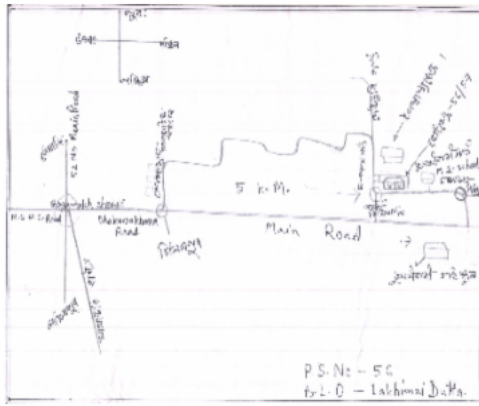

Nazri Naksha