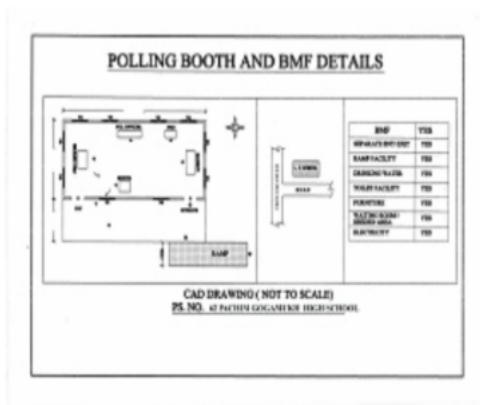

নিৰ্বাচক পঞ্জীয়ন বিষয়াৰ স্বাক্ষৰ

Nazri Naksha

Google Map View

Polling Station Building Front View

ভোটগ্ৰহন কেন্দ্ৰৰ সন্মুখৰ দৃশ্য

Cad View

Key MAP View

|  |                          |   |                          |  |                          |
|--|--------------------------|---|--------------------------|--|--------------------------|
| 1<br>নাম : কান্তী দাস<br>স্বামীৰ নাম: লক্ষন দাস<br>ঘৰ নং : ১<br>বয়স : 60 লিঙ্গ : মহিলা      | DWM0411470<br>ফটো উপলব্ধ | 2<br>নাম : প্ৰেম সন্দিকৈ<br>পিতাৰ নাম: চেনীৰাম সন্দিকৈ<br>ঘৰ নং : ০২<br>বয়স : 56 লিঙ্গ : পুৰুষ | DWM0413393<br>ফটো উপলব্ধ | 3<br>নাম : নিভা সন্দিকৈ<br>স্বামীৰ নাম: প্ৰেমা সন্দিকৈ<br>ঘৰ নং : ২<br>বয়স : 48 লিঙ্গ : মহিলা | DWM0414193<br>ফটো উপলব্ধ |
| 4<br>নাম : সৌৰভ সন্দিকৈ<br>পিতাৰ নাম: প্ৰেম সন্দিকৈ<br>ঘৰ নং : ২<br>বয়স : 22 লিঙ্গ : পুৰুষ  | DWM3327863<br>ফটো উপলব্ধ | 5<br>নাম : পুনা নাথ<br>পিতাৰ নাম: লাহিৰাম নাথ<br>ঘৰ নং : ০৩<br>বয়স : 53 লিঙ্গ : পুৰুষ          | DWM0414243<br>ফটো উপলব্ধ | 6<br>নাম : গুণ নাথ<br>স্বামীৰ নাম: পুনা নাথ<br>ঘৰ নং : ০৩<br>বয়স : 43 লিঙ্গ : মহিলা           | DWM0414342<br>ফটো উপলব্ধ |
| 7<br>নাম : বিনোদ নাথ<br>পিতাৰ নাম: পোনা নাথ<br>ঘৰ নং : ৩<br>বয়স : 28 লিঙ্গ : পুৰুষ          | DWM0411272<br>ফটো উপলব্ধ | 8<br>নাম : বিকাশ নাথ<br>পিতাৰ নাম: পোনা নাথ<br>ঘৰ নং : ৩<br>বয়স : 24 লিঙ্গ : পুৰুষ             | DWM2864148<br>ফটো উপলব্ধ | 9<br>নাম : প্ৰতিমা সাহা<br>স্বামীৰ নাম: উত্তম সাহা<br>ঘৰ নং : ৪<br>বয়স : 48 লিঙ্গ : মহিলা     | DWM0410951<br>ফটো উপলব্ধ |
| D 10<br>নাম : ৰঘুনন্দন ভগদ<br>পিতাৰ নাম: অম্বিকা ভগদ<br>ঘৰ নং : ৫<br>বয়স : 49 লিঙ্গ : পুৰুষ | DWM5934656<br>ফটো উপলব্ধ | D 11<br>নাম : ৰঞ্জু ভগদ<br>স্বামীৰ নাম: ৰঘুনন্দন ভগদ<br>ঘৰ নং : ৫<br>বয়স : 47 লিঙ্গ : মহিলা    | DWM5934667<br>ফটো উপলব্ধ | 12<br>নাম : চেনীমাই নাথ<br>স্বামীৰ নাম: ভবেন নাথ<br>ঘৰ নং : ৬<br>বয়স : 65 লিঙ্গ : মহিলা       | DWM5934678<br>ফটো উপলব্ধ |
| 13<br>নাম : প্ৰশান্ত নাথ<br>পিতাৰ নাম: ভবেন নাথ<br>ঘৰ নং : ৬<br>বয়স : 33 লিঙ্গ : পুৰুষ      | DWM0657569<br>ফটো উপলব্ধ | 14<br>নাম : পিপি নাথ<br>স্বামীৰ নাম: অজিত চক্ৰবৰ্তী<br>ঘৰ নং : ৭<br>বয়স : 42 লিঙ্গ : মহিলা     | DWM5934690<br>ফটো উপলব্ধ | 15<br>নাম : জেৰিনা বৰা<br>স্বামীৰ নাম: মিন্টু বৰা<br>ঘৰ নং : 7<br>বয়স : 29 লিঙ্গ : মহিলা      | FXO0073676<br>ফটো উপলব্ধ |
| 16<br>নাম : কৰিশা নাথ<br>স্বামীৰ নাম: দেৱজিত নাথ<br>ঘৰ নং : ৭<br>বয়স : 26 লিঙ্গ : মহিলা     | DWM2864270<br>ফটো উপলব্ধ | 17<br>নাম : ধন নাথ<br>পিতাৰ নাম: ফনীধৰ নাথ<br>ঘৰ নং : ৮<br>বয়স : 50 লিঙ্গ : পুৰুষ              | DWM5934703<br>ফটো উপলব্ধ | 18<br>নাম : ধনমাই নাথ<br>স্বামীৰ নাম: ধন নাথ<br>ঘৰ নং : ৮<br>বয়স : 45 লিঙ্গ : মহিলা           | DWM5934714<br>ফটো উপলব্ধ |
| 19<br>নাম : গোবিন নাথ<br>পিতাৰ নাম: ধন নাথ<br>ঘৰ নং : ৮<br>বয়স : 31 লিঙ্গ : পুৰুষ           | DWM5942449<br>ফটো উপলব্ধ | 20<br>নাম : বিশ্বজীত নাথ<br>পিতাৰ নাম: ধন নাথ<br>ঘৰ নং : ৮<br>বয়স : 22 লিঙ্গ : পুৰুষ           | DWM3327830<br>ফটো উপলব্ধ | 21<br>নাম : দিলীপী নাথ<br>স্বামীৰ নাম: মিলিক নাথ<br>ঘৰ নং : ৯<br>বয়স : 65 লিঙ্গ : মহিলা       | DWM5934725<br>ফটো উপলব্ধ |
| 22<br>নাম : ৰাজো নাথ<br>মাতৃৰ নাম: দিপ্তি নাথ<br>ঘৰ নং : ৯<br>বয়স : 38 লিঙ্গ : পুৰুষ        | DWM0206151<br>ফটো উপলব্ধ | 23<br>নাম : দিপালী নাথ<br>মাতৃৰ নাম: দিপ্তি নাথ<br>ঘৰ নং : ৯<br>বয়স : 35 লিঙ্গ : মহিলা         | DWM0206532<br>ফটো উপলব্ধ | 24<br>নাম : বিতু নাথ<br>মাতৃৰ নাম: দিপ্তি নাথ<br>ঘৰ নং : ৯<br>বয়স : 33 লিঙ্গ : পুৰুষ          | DWM0206185<br>ফটো উপলব্ধ |
| 25<br>নাম : ৰেখা ভূগত নাথ<br>স্বামীৰ নাম: বিতু নাথ<br>ঘৰ নং : ০৯<br>বয়স : 31 লিঙ্গ : মহিলা  | DWM0658070<br>ফটো উপলব্ধ | 26<br>নাম : জোনমনি নাথ<br>স্বামীৰ নাম: ৰাজু নাথ<br>ঘৰ নং : 9<br>বয়স : 25 লিঙ্গ : মহিলা         | FXO0097790<br>ফটো উপলব্ধ | 27<br>নাম : শৈলেন নাথ<br>পিতাৰ নাম: মিলিক নাথ<br>ঘৰ নং : ১০<br>বয়স : 45 লিঙ্গ : পুৰুষ         | DWM5934758<br>ফটো উপলব্ধ |
| 28<br>নাম : ইন্দ্ৰ দত্ত<br>পিতাৰ নাম: কোমোদ দত্ত<br>ঘৰ নং : ১১<br>বয়স : 85 লিঙ্গ : পুৰুষ    | DWM5934770<br>ফটো উপলব্ধ | 29<br>নাম : দীপ দত্ত<br>পিতাৰ নাম: ইন্দ্ৰ দত্ত<br>ঘৰ নং : ১১<br>বয়স : 59 লিঙ্গ : পুৰুষ         | DWM5934781<br>ফটো উপলব্ধ | 30<br>নাম : মানিক দত্ত<br>পিতাৰ নাম: ইন্দ্ৰ দত্ত<br>ঘৰ নং : ১১<br>বয়স : 44 লিঙ্গ : পুৰুষ      | DWM5934792<br>ফটো উপলব্ধ |