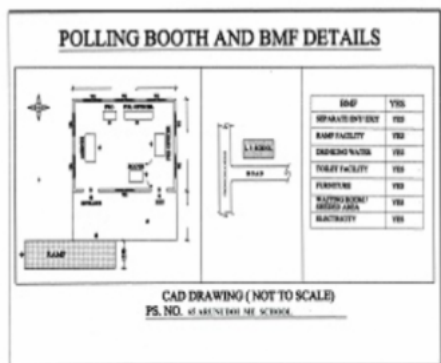

নিৰ্বাচক পঞ্জীয়ন বিষয়াৰ স্বাক্ষৰ

Nazri Naksha

Google Map View

Polling Station Building Front View

ভোটগ্ৰহন কেন্দ্ৰৰ সন্মুখৰ দৃশ্য

Cad View

Key MAP View

1 নাম : হিৰেন কোঁৱৰ পিতাৰ নাম: উমেশ কোঁৱৰ ঘৰ নং : 1 বয়স : 40 লিঙ্গ : পুৰুষ	DWM0226472 ফটো উপলব্ধ	2 নাম : সৰজনী দলে স্বামীৰ নাম: দেৱ ৰাম দলে ঘৰ নং : 02 বয়স : 80 লিঙ্গ : মহিলা	DWM0400200 ফটো উপলব্ধ	3 নাম : সুধীৰ কুলী পিতাৰ নাম: মাঘি ৰাম কুলী ঘৰ নং : 03 বয়স : 47 লিঙ্গ : পুৰুষ	DWM0399410 ফটো উপলব্ধ
4 নাম : লীনাদেবী টাইদু কুলি স্বামীৰ নাম: সুধীৰ কুলী ঘৰ নং : 03 বয়স : 47 লিঙ্গ : মহিলা	DWM0399360 ফটো উপলব্ধ	5 নাম : স্বপ্না দলে অন্যান্য: লীনা দেবী কুলি ঘৰ নং : Assam বয়স : 43 লিঙ্গ : মহিলা	DWM3255965 ফটো উপলব্ধ	6 নাম : জোনমনি মেদক মাতৃৰ নাম: লীনা দেবী কুলী ঘৰ নং : 09 বয়স : 29 লিঙ্গ : মহিলা	FXO0005512 ফটো উপলব্ধ
7 নাম : দেৱজিত কুলী মাতৃৰ নাম: লীনা দেবী কুলী ঘৰ নং : 09 বয়স : 28 লিঙ্গ : পুৰুষ	FXO0001628 ফটো উপলব্ধ	#2 8 নাম : নিৰ্মল দলে পিতাৰ নাম: ভোগৰাম দলে ঘৰ নং : 05 বয়স : 20 লিঙ্গ : পুৰুষ	FXO0019919 ফটো উপলব্ধ	9 নাম : পূৰ্ণিমা মেদক নৰহ স্বামীৰ নাম: ৰাধাগোবিন্দ নৰহ ঘৰ নং : 14 বয়স : 28 লিঙ্গ : মহিলা	FXO0095547 ফটো উপলব্ধ
10 নাম : কৌশিক কুনাল পাতিৰ দত্ত পিতাৰ নাম: তুলন দত্ত ঘৰ নং : 23 বয়স : 22 লিঙ্গ : পুৰুষ	FXO0102475 ফটো উপলব্ধ	11 নাম : আনটানি পেণ্ড পিতাৰ নাম: দিলীপ পেণ্ড ঘৰ নং : 30 বয়স : 25 লিঙ্গ : পুৰুষ	DWM0400234 ফটো উপলব্ধ	12 নাম : ৰমা নন্দ পেণ্ড পিতাৰ নাম: মধুসূধন পেণ্ড ঘৰ নং : 32 বয়স : 36 লিঙ্গ : পুৰুষ	DWM6239765 ফটো উপলব্ধ
13 নাম : গিতিস্মা পেণ্ড চিত্তে স্বামীৰ নাম: এলোক্য চিত্তে ঘৰ নং : 05 বয়স : 31 লিঙ্গ : মহিলা	DWM0667832 ফটো উপলব্ধ	S 14 নাম : জোনমনি শইকীয়া স্বামীৰ নাম: শোভেশ্বৰ বৰুৱা ঘৰ নং : 42 বয়স : 29 লিঙ্গ : মহিলা	DWM0506899 ফটো উপলব্ধ	15 নাম : অঞ্জল নৰহ মাতৃৰ নাম: মনোজী নৰহ ঘৰ নং : 62 বয়স : 25 লিঙ্গ : পুৰুষ	FXO0045146 ফটো উপলব্ধ
16 নাম : কৰিশা প্রধান পিতাৰ নাম: নৰ বাহাদুৰ প্রধান ঘৰ নং : 62 বয়স : 21 লিঙ্গ : মহিলা	FXO0128710 ফটো উপলব্ধ	17 নাম : প্ৰসন্ন মেদক পিতাৰ নাম: কুশল কুমাৰ মেদক ঘৰ নং : 62 বয়স : 20 লিঙ্গ : পুৰুষ	FXO0061630 ফটো উপলব্ধ	18 নাম : ভূমিকা ঙাতে পিতাৰ নাম: হৰেন্দ্ৰ ঙাতে ঘৰ নং : 63 বয়স : 20 লিঙ্গ : মহিলা	FXO0037218 ফটো উপলব্ধ
19 নাম : কৃষ্ণমনি পগাগ পিতাৰ নাম: বীৰনাথ পগাগ ঘৰ নং : 73 বয়স : 21 লিঙ্গ : পুৰুষ	FXO0062562 ফটো উপলব্ধ	20 নাম : বিনা পেণ্ড স্বামীৰ নাম: মাধব পেণ্ড ঘৰ নং : 78 বয়স : 32 লিঙ্গ : মহিলা	DWM0744094 ফটো উপলব্ধ	21 নাম : ক্ষীৰ দত্ত কুতুম স্বামীৰ নাম: ৰাজকুমাৰ কুতুম ঘৰ নং : ৮৭ বয়স : 57 লিঙ্গ : মহিলা	DWM6241049 ফটো উপলব্ধ
22 নাম : জিল মিল কুটুম পিতাৰ নাম: ৰাজ কুমাৰ কুটুম ঘৰ নং : ৮৭ বয়স : 22 লিঙ্গ : মহিলা	DWM3153558 ফটো উপলব্ধ	23 নাম : হ্যাপি সুকন্যা কুটুম মাতৃৰ নাম: ক্ষীৰা দত্ত কুটুম ঘৰ নং : 87 বয়স : 19 লিঙ্গ : মহিলা	FXO0093666 ফটো উপলব্ধ	24 নাম : ৰবিন্দ্র ভূঞা পিতাৰ নাম: প্ৰহ্লাদ ভূঞা ঘৰ নং : ৮৮ বয়স : 38 লিঙ্গ : পুৰুষ	DWM0225870 ফটো উপলব্ধ
25 নাম : মাধৱ মোহন পেণ্ড পিতাৰ নাম: নিপন চন্দ্ৰ পেণ্ড ঘৰ নং : ৯৯ বয়স : 29 লিঙ্গ : পুৰুষ	DWM0477059 ফটো উপলব্ধ	26 নাম : দিগন্ত পেণ্ড পিতাৰ নাম: ইন্দেশ্বৰ পেণ্ড ঘৰ নং : ১০০ বয়স : 51 লিঙ্গ : পুৰুষ	DWM0225953 ফটো উপলব্ধ	# 27 নাম : বীনা কুলি পেণ্ড স্বামীৰ নাম: দিগন্ত পেণ্ড ঘৰ নং : ১০০ বয়স : 39 লিঙ্গ : মহিলা	DWM0225961 ফটো উপলব্ধ
28 নাম : ভব জ্যোতি পেণ্ড পিতাৰ নাম: দিগন্ত পেণ্ড ঘৰ নং : 100 বয়স : 22 লিঙ্গ : পুৰুষ	FXO0031856 ফটো উপলব্ধ	29 নাম : বিশাল নেৱাৰ পিতাৰ নাম: ৰুদ্ৰ নেৱাৰ ঘৰ নং : 112 বয়স : 19 লিঙ্গ : পুৰুষ	FXO0126151 ফটো উপলব্ধ	30 নাম : চঞ্জ নেৱাৰ পিতাৰ নাম: খেম বাহাদুৰ নেৱাৰ ঘৰ নং : ১২৪ বয়স : 25 লিঙ্গ : মহিলা	DWM0655845 ফটো উপলব্ধ