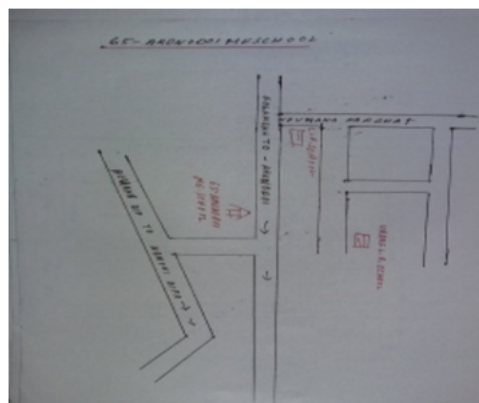

Key MAP View