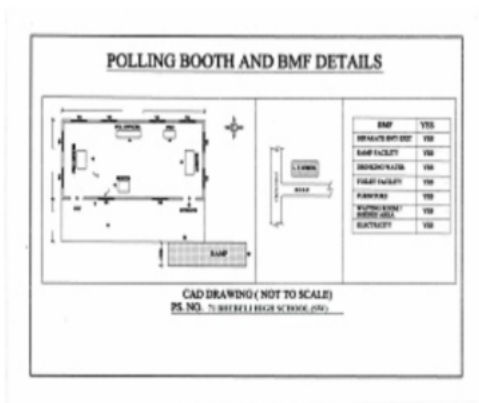

নিৰ্বাচক পঞ্জীয়ন বিষয়াৰ স্বাক্ষৰ

Nazri Naksha

Google Map View

Polling Station Building Front View

ভোটগ্ৰহন কেন্দ্ৰৰ সন্মুখৰ দৃশ্য

Cad View

Key MAP View

1 নাম : নিৰ বৰুৱা স্বামীৰ নাম: দীপক বৰুৱা ঘৰ নং : 1 বয়স : 50 লিঙ্গ : মহিলা	DWM6834577 ফটো উপলব্ধ	2 নাম : ৰাজীবলোচন বৰুৱা পিতাৰ নাম: দীপক বৰুৱা ঘৰ নং : 1 বয়স : 36 লিঙ্গ : পুৰুষ	DWM6834588 ফটো উপলব্ধ	3 নাম : উনানা শইকীয়া স্বামীৰ নাম: হিৰকজ্যোতি বৰুৱা ঘৰ নং : 1 বয়স : 30 লিঙ্গ : মহিলা	FXO0123455 ফটো উপলব্ধ
4 নাম : হিৰকজ্যোতি বৰুৱা পিতাৰ নাম: দীপক বৰুৱা ঘৰ নং : 1 বয়স : 29 লিঙ্গ : পুৰুষ	DWM0260919 ফটো উপলব্ধ	5 নাম : ৰুমী বৰুৱা স্বামীৰ নাম: ৰাজীৱ লোচন বৰুৱা ঘৰ নং : 1 বয়স : 27 লিঙ্গ : মহিলা	DWM0216143 ফটো উপলব্ধ	6 নাম : আইদেউ বৰুৱা স্বামীৰ নাম: কেছ বৰুৱা ঘৰ নং : 2 বয়স : 80 লিঙ্গ : মহিলা	DWM6834602 ফটো উপলব্ধ
7 নাম : শুবলা বৰুৱা স্বামীৰ নাম: খঞ্জন বৰুৱা ঘৰ নং : 2 বয়স : 45 লিঙ্গ : মহিলা	DWM6834624 ফটো উপলব্ধ	R 8 নাম : ৰঞ্জ গগৈ স্বামীৰ নাম: বৃন্দা গগৈ ঘৰ নং : 2 বয়স : 35 লিঙ্গ : মহিলা	DWM0477513 ফটো উপলব্ধ	9 নাম : ৰবি বৰুৱা পিতাৰ নাম: ৰঞ্জন বৰুৱা ঘৰ নং : 2 বয়স : 27 লিঙ্গ : পুৰুষ	DWM0223941 ফটো উপলব্ধ
10 নাম : ধাৰিত্ৰী বৰুৱা পিতাৰ নাম: খনজিন বৰুৱা ঘৰ নং : 02 বয়স : 23 লিঙ্গ : মহিলা	DWM3326733 ফটো উপলব্ধ	11 নাম : মিনাক্ষী বৰুৱা স্বামীৰ নাম: ৰবি বৰুৱা ঘৰ নং : 2 বয়স : 22 লিঙ্গ : মহিলা	DWM3144482 ফটো উপলব্ধ	12 নাম : ললিত গগৈ পিতাৰ নাম: উমা গগৈ ঘৰ নং : 3 বয়স : 58 লিঙ্গ : পুৰুষ	DWM6834635 ফটো উপলব্ধ
13 নাম : দিপালী গগৈ স্বামীৰ নাম: ললিত গগৈ ঘৰ নং : 3 বয়স : 45 লিঙ্গ : মহিলা	DWM6834646 ফটো উপলব্ধ	14 নাম : মৃদুল গগৈ পিতাৰ নাম: ললিত গগৈ ঘৰ নং : 3 বয়স : 31 লিঙ্গ : পুৰুষ	DWM2783633 ফটো উপলব্ধ	15 নাম : মৌচুমী গগৈ স্বামীৰ নাম: মৃদুল গগৈ ঘৰ নং : 3 বয়স : 28 লিঙ্গ : মহিলা	DWM0214742 ফটো উপলব্ধ
16 নাম : পূৰ্বী গগৈ পিতাৰ নাম: ললিত গগৈ ঘৰ নং : 3 বয়স : 26 লিঙ্গ : মহিলা	DWM0555672 ফটো উপলব্ধ	17 নাম : প্ৰবীন গগৈ পিতাৰ নাম: মনিকান্ত গগৈ ঘৰ নং : 8 বয়স : 48 লিঙ্গ : পুৰুষ	DWM6834657 ফটো উপলব্ধ	18 নাম : কিৰণ ফুকন গগৈ স্বামীৰ নাম: প্ৰবীন গগৈ ঘৰ নং : 8 বয়স : 44 লিঙ্গ : মহিলা	DWM6834668 ফটো উপলব্ধ
19 নাম : ভাৰত জ্যোতি গগৈ পিতাৰ নাম: প্ৰবীন গগৈ ঘৰ নং : 4 বয়স : 22 লিঙ্গ : পুৰুষ	DWM3330396 ফটো উপলব্ধ	20 নাম : তুলসী গগৈ পিতাৰ নাম: মনিকান্ত গগৈ ঘৰ নং : 5 বয়স : 60 লিঙ্গ : পুৰুষ	DWM6834679 ফটো উপলব্ধ	21 নাম : পুলেন্দ গগৈ পিতাৰ নাম: তুলসী গগৈ ঘৰ নং : 5 বয়স : 40 লিঙ্গ : পুৰুষ	DWM6834691 ফটো উপলব্ধ
22 নাম : জুৰি গগৈ স্বামীৰ নাম: পুলেন্দ গগৈ ঘৰ নং : 5 বয়স : 39 লিঙ্গ : মহিলা	DWM6834704 ফটো উপলব্ধ	23 নাম : টুছ টুকৰ পিতাৰ নাম: ৰয় টুকৰ ঘৰ নং : 6 বয়স : 52 লিঙ্গ : পুৰুষ	DWM6840557 ফটো উপলব্ধ	24 নাম : কুলধৰ গগৈ পিতাৰ নাম: মনিকান্ত গগৈ ঘৰ নং : 6 বয়স : 50 লিঙ্গ : পুৰুষ	DWM6834748 ফটো উপলব্ধ
25 নাম : জয়া গগৈ স্বামীৰ নাম: টুছ গগৈ ঘৰ নং : 6 বয়স : 48 লিঙ্গ : মহিলা	DWM6839936 ফটো উপলব্ধ	26 নাম : পল্লবী গগৈ স্বামীৰ নাম: কুলধৰ গগৈ ঘৰ নং : 6 বয়স : 45 লিঙ্গ : মহিলা	DWM6834759 ফটো উপলব্ধ	27 নাম : লখিমাই দাস মাতৃৰ নাম: জয়া গগৈ ঘৰ নং : 6 বয়স : 42 লিঙ্গ : মহিলা	DWM3063336 ফটো উপলব্ধ
28 নাম : গীতা দাস পিতাৰ নাম: সঞ্জয় দাস ঘৰ নং : 6 বয়স : 23 লিঙ্গ : মহিলা	DWM2944841 ফটো উপলব্ধ	29 নাম : আকাশ গগৈ পিতাৰ নাম: কুলধৰ গগৈ ঘৰ নং : 6 বয়স : 22 লিঙ্গ : পুৰুষ	DWM3100815 ফটো উপলব্ধ	30 নাম : লক্ষন বৰদলৈ পিতাৰ নাম: ভলুকা বৰদলৈ ঘৰ নং : 9 বয়স : 60 লিঙ্গ : পুৰুষ	DWM6834760 ফটো উপলব্ধ