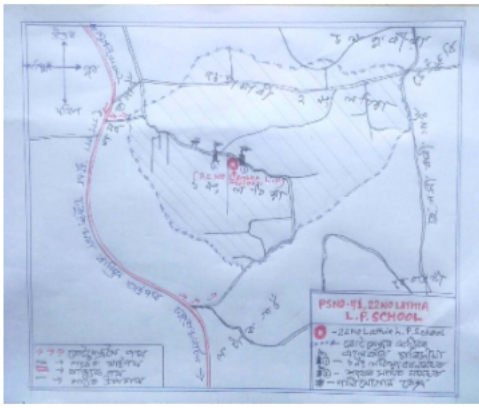

Nazri Naksha