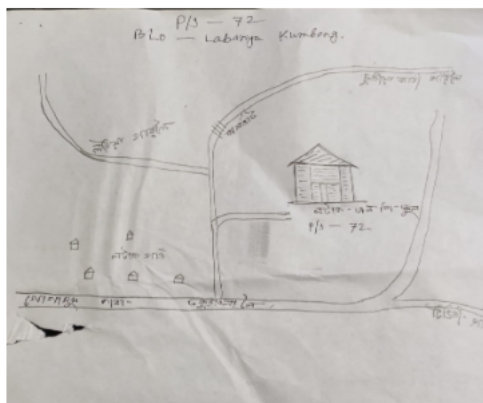

Nazri Naksha