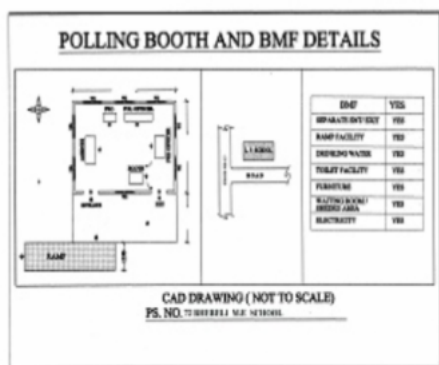

নিৰ্বাচক পঞ্জীয়ন বিষয়াৰ স্বাক্ষৰ

Nazri Naksha

Google Map View

Polling Station Building Front View

ভোটগ্রহন কেন্দ্ৰৰ সন্মুখৰ দৃশ্য

Cad View

Key MAP View

1 নাম : পূৰ্ণ চাংমাই পিতাৰ নাম: সভাই চাংমাই ঘৰ নং : 1 বয়স : 62 লিঙ্গ : পুৰুষ	DWM6934561 ফটো উপলব্ধ	2 নাম : লাবন্য কুমাং চাংমাই স্বামীৰ নাম: পূৰ্ণ চাংমাই ঘৰ নং : 1 বয়স : 58 লিঙ্গ : মহিলা	DWM6934572 ফটো উপলব্ধ	3 নাম : বুনজন চাংমাই পাংগিং পিতাৰ নাম: মোহন পাংগিং ঘৰ নং : 1 বয়স : 29 লিঙ্গ : মহিলা	DWM2837505 ফটো উপলব্ধ
4 নাম : পল্লৱী চাংমাই পিতাৰ নাম: পূৰ্ণ চাংমাই ঘৰ নং : 1 বয়স : 27 লিঙ্গ : মহিলা	DWM0261818 ফটো উপলব্ধ	5 নাম : জিম্পী চাংমাই পিতাৰ নাম: পূৰ্ণ চাংমাই ঘৰ নং : 01 বয়স : 26 লিঙ্গ : মহিলা	DWM0661389 ফটো উপলব্ধ	6 নাম : জিম্পী চাংমাই পিতাৰ নাম: পূৰ্ণ চাংমাই ঘৰ নং : 1 বয়স : 25 লিঙ্গ : মহিলা	DWM0557132 ফটো উপলব্ধ
7 নাম : বলোৰাম কুমাং পিতাৰ নাম: পদোশ্বৰ কুমাং ঘৰ নং : 2 বয়স : 58 লিঙ্গ : পুৰুষ	DWM6934583 ফটো উপলব্ধ	8 নাম : দিপীকা কুমাং স্বামীৰ নাম: বলোৰাম কুমাং ঘৰ নং : 2 বয়স : 55 লিঙ্গ : মহিলা	DWM6934594 ফটো উপলব্ধ	9 নাম : দেউবৰী পেগু পিতাৰ নাম: ভদ্রেশ্বৰ পেগু ঘৰ নং : 2 বয়স : 34 লিঙ্গ : পুৰুষ	DWM6934607 ফটো উপলব্ধ
10 নাম : মনোৰঞ্জন কুমাং পিতাৰ নাম: বলোৰাম কুমাং ঘৰ নং : 2 বয়স : 32 লিঙ্গ : পুৰুষ	DWM6941771 ফটো উপলব্ধ	11 নাম : দেৱৰঞ্জন কুমাং পিতাৰ নাম: বলোৰাম কুমাং ঘৰ নং : 2 বয়স : 31 লিঙ্গ : পুৰুষ	DWM6941646 ফটো উপলব্ধ	12 নাম : ৰিছিতা পেগু স্বামীৰ নাম: মনোৰঞ্জন কুমাং ঘৰ নং : 2 বয়স : 30 লিঙ্গ : মহিলা	JSP0524330 ফটো উপলব্ধ
13 নাম : নন্দিনী চুংক্ৰাং স্বামীৰ নাম: লক্ষীকান্ত পায়েং ঘৰ নং : 02 বয়স : 22 লিঙ্গ : মহিলা	FXO0136614 ফটো উপলব্ধ	14 নাম : নিৰঞ্জন কুমাং পিতাৰ নাম: বলোৰাম কুমাং ঘৰ নং : 02 বয়স : 21 লিঙ্গ : পুৰুষ	DWM3105871 ফটো উপলব্ধ	15 নাম : লক্ষীকান্ত পায়েং পিতাৰ নাম: মুহীনিকুমাৰ পায়েং ঘৰ নং : 2 নং লটাক বয়স : 22 লিঙ্গ : পুৰুষ	DWM3247269 ফটো উপলব্ধ
16 নাম : ববিতা চৌধৰী পিতাৰ নাম: কিচন চৌধৰী ঘৰ নং : 2 নং লটাক বয়স : 22 লিঙ্গ : পুৰুষ	DWM3248341 ফটো উপলব্ধ	17 নাম : মৌচুমি কুমাং স্বামীৰ নাম: প্ৰফুল্ল কুমাং ঘৰ নং : 3 বয়স : 45 লিঙ্গ : মহিলা	DWM6934630 ফটো উপলব্ধ	18 নাম : ধীৰাম কুমাং পিতাৰ নাম: পদোশ্বৰ কুমাং ঘৰ নং : 3 বয়স : 43 লিঙ্গ : পুৰুষ	DWM6934652 ফটো উপলব্ধ
19 নাম : জোহনা কুমাং স্বামীৰ নাম: ধীৰাম কুমাং ঘৰ নং : 3 বয়স : 40 লিঙ্গ : মহিলা	DWM6934663 ফটো উপলব্ধ	20 নাম : মাইচাব কুমাং পিতাৰ নাম: ডিৰাম কুমাং ঘৰ নং : 3 বয়স : 25 লিঙ্গ : পুৰুষ	DWM0556548 ফটো উপলব্ধ	21 নাম : মনালিছা কুমাং স্বামীৰ নাম: মাইচাব কুমাং ঘৰ নং : 03 বয়স : 24 লিঙ্গ : মহিলা	FXO0023317 ফটো উপলব্ধ
22 নাম : জুলি কুমাং মাতৃৰ নাম: মৌচুমী কুমাং ঘৰ নং : 3 বয়স : 20 লিঙ্গ : মহিলা	FXO0041228 ফটো উপলব্ধ	23 নাম : বিপ্লৱ পেগু পিতাৰ নাম: ৰতুকান্ত পেগু ঘৰ নং : 3 নং লটাক বয়স : 22 লিঙ্গ : পুৰুষ	DWM3247673 ফটো উপলব্ধ	E 24 নাম : চন্দ্ৰেশ্বৰ কুমাং পিতাৰ নাম: কালিৰাম কুমাং ঘৰ নং : 8 বয়স : 65 লিঙ্গ : পুৰুষ	DWM6934685 ফটো উপলব্ধ
25 নাম : বুদ্ধেশ্বৰী কুমাং স্বামীৰ নাম: চন্দ্ৰশেখৰ কুমাং ঘৰ নং : 8 বয়স : 60 লিঙ্গ : মহিলা	DWM6934696 ফটো উপলব্ধ	26 নাম : ৰনোজ কুমাং পিতাৰ নাম: চন্দ্ৰশেখৰ কুমাং ঘৰ নং : 8 বয়স : 39 লিঙ্গ : পুৰুষ	DWM6934721 ফটো উপলব্ধ	27 নাম : সঞ্জীৱ কুমাং পিতাৰ নাম: চন্দ্ৰেশ্বৰ কুমাং ঘৰ নং : 8 বয়স : 36 লিঙ্গ : পুৰুষ	DWM6934709 ফটো উপলব্ধ
28 নাম : জগত পেগু পিতাৰ নাম: বাখন্দৰ পেগু ঘৰ নং : 8 বয়স : 27 লিঙ্গ : পুৰুষ	DWM0502054 ফটো উপলব্ধ	29 নাম : জোনালী কুমাং স্বামীৰ নাম: ৰনোজ কুমাং ঘৰ নং : 8 বয়স : 26 লিঙ্গ : মহিলা	DWM0557165 ফটো উপলব্ধ	30 নাম : বিমলা পেগু পিতাৰ নাম: ঘনপদ পেগু ঘৰ নং : 5 বয়স : 41 লিঙ্গ : পুৰুষ	DWM6934743 ফটো উপলব্ধ