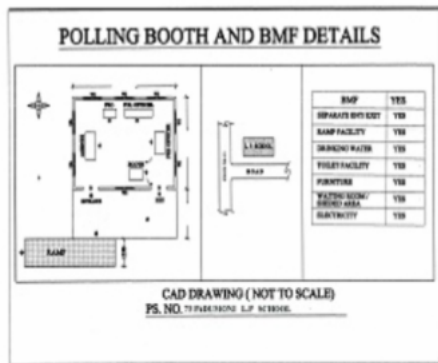

নিৰ্বাচক পঞ্জীয়ন বিষয়াৰ স্বাক্ষৰ

Nazri Naksha

Google Map View

Polling Station Building Front View

ভোটগ্ৰহন কেন্দ্ৰৰ সন্মুখৰ দৃশ্য

Cad View

Key MAP View

1 নাম : হেম সোনোৱাল পিতাৰ নাম: চাকিৰাম সোনোৱাল ঘৰ নং : 1 বয়স : 56 লিঙ্গ : পুৰুষ	DWM7034562 ফটো উপলব্ধ	2 নাম : মুহিতী সোনোৱাল স্বামীৰ নাম: হেম সোনোৱাল ঘৰ নং : 1 বয়স : 51 লিঙ্গ : মহিলা	DWM7034573 ফটো উপলব্ধ	3 নাম : মনজ কুমাৰ সোনোৱাল পিতাৰ নাম: হেমা সোনোৱাল ঘৰ নং : 1 বয়স : 37 লিঙ্গ : পুৰুষ	DWM7034595 ফটো উপলব্ধ
4 নাম : জানমনি নাথ পিতাৰ নাম: অকন নাথ ঘৰ নং : 01 বয়স : 27 লিঙ্গ : মহিলা	DWM0307504 ফটো উপলব্ধ	5 নাম : জানমনি নাথ স্বামীৰ নাম: মনোজ কুমাৰ সোনোৱাল ঘৰ নং : 1 বয়স : 27 লিঙ্গ : মহিলা	FXO0092684 ফটো উপলব্ধ	6 নাম : প্ৰদীপ সোনোৱাল পিতাৰ নাম: চাকিৰাম সোনোৱাল ঘৰ নং : 2 বয়স : 49 লিঙ্গ : পুৰুষ	DWM7034631 ফটো উপলব্ধ
7 নাম : কল্পনা সোনোৱাল স্বামীৰ নাম: প্ৰদীপ সোনোৱাল ঘৰ নং : 2 বয়স : 47 লিঙ্গ : মহিলা	DWM7034642 ফটো উপলব্ধ	8 নাম : তৰুন সোনোৱাল পিতাৰ নাম: চাকিৰাম সোনোৱাল ঘৰ নং : 2 বয়স : 47 লিঙ্গ : পুৰুষ	DWM7034653 ফটো উপলব্ধ	9 নাম : অনিতা সোনোৱাল স্বামীৰ নাম: বিৰেন সোনোৱাল ঘৰ নং : 2 বয়স : 46 লিঙ্গ : মহিলা	DWM7034620 ফটো উপলব্ধ
10 নাম : বিভা সোনোৱাল স্বামীৰ নাম: তৰুন সোনোৱাল ঘৰ নং : 2 বয়স : 42 লিঙ্গ : মহিলা	DWM7034664 ফটো উপলব্ধ	11 নাম : গৌতম সোনোৱাল মাতৃৰ নাম: বিভা সোনোৱাল ঘৰ নং : 2 বয়স : 24 লিঙ্গ : পুৰুষ	DWM3109063 ফটো উপলব্ধ	12 নাম : সীমা সোনোৱাল মাতৃৰ নাম: বিভা সোনোৱাল ঘৰ নং : 2 বয়স : 21 লিঙ্গ : মহিলা	DWM3109071 ফটো উপলব্ধ
13 নাম : সংগীতা বৰুৱা সোনোৱাল পিতাৰ নাম: ভূৱন সোনোৱাল ঘৰ নং : 3 বয়স : 40 লিঙ্গ : মহিলা	DWM0226761 ফটো উপলব্ধ	14 নাম : ভূৱন সোনোৱাল পিতাৰ নাম: পদ্মেশ্বৰ সোনোৱাল ঘৰ নং : 3 বয়স : 35 লিঙ্গ : পুৰুষ	DWM0225292 ফটো উপলব্ধ	15 নাম : পূৰ্ণকান্ত সোনোৱাল পিতাৰ নাম: তৰুন সোনোৱাল ঘৰ নং : 8 বয়স : 56 লিঙ্গ : পুৰুষ	DWM7034711 ফটো উপলব্ধ
16 নাম : ভূগেশ্বৰী সোনোৱাল স্বামীৰ নাম: পূৰ্ণ সোনোৱাল ঘৰ নং : 8 বয়স : 51 লিঙ্গ : মহিলা	DWM7034722 ফটো উপলব্ধ	17 নাম : খগেশ্বৰ সোনোৱাল পিতাৰ নাম: পূৰ্ণকান্ত সোনোৱাল ঘৰ নং : 8 বয়স : 28 লিঙ্গ : পুৰুষ	DWM0225433 ফটো উপলব্ধ	18 নাম : দিগন্ত ডেকা পিতাৰ নাম: ডিম্বেশ্বৰ ডেকা ঘৰ নং : 5 বয়স : 51 লিঙ্গ : পুৰুষ	DWM7034755 ফটো উপলব্ধ
# 19 নাম : প্ৰশান্ত ডেকা ডেকা পিতাৰ নাম: ডিম্বেশ্বৰ ডেকা ঘৰ নং : 161 বয়স : 49 লিঙ্গ : পুৰুষ	DWM7034777 ফটো উপলব্ধ	20 নাম : চপ্পা ডেকা ডেকা স্বামীৰ নাম: প্ৰশান্ত ডেকা ঘৰ নং : 5 বয়স : 43 লিঙ্গ : মহিলা	DWM7034788 ফটো উপলব্ধ	21 নাম : পবিতা ডেকা স্বামীৰ নাম: দিগন্ত ডেকা ঘৰ নং : 5 বয়স : 43 লিঙ্গ : মহিলা	DWM7034766 ফটো উপলব্ধ
22 নাম : হিৰকজ্যোতি ডেকা পিতাৰ নাম: দিগন্ত ডেকা ঘৰ নং : 5 বয়স : 28 লিঙ্গ : পুৰুষ	DWM0224790 ফটো উপলব্ধ	# 23 নাম : নৱদীপ ডেকা পিতাৰ নাম: প্ৰশান্ত ডেকা ঘৰ নং : 161 বয়স : 28 লিঙ্গ : পুৰুষ	DWM0500793 ফটো উপলব্ধ	# 24 নাম : ৰশ্মি ডেকা পিতাৰ নাম: প্ৰশান্ত ডেকা ঘৰ নং : 161 বয়স : 26 লিঙ্গ : মহিলা	DWM0546127 ফটো উপলব্ধ
25 নাম : জুৰি ডেকা স্বামীৰ নাম: হিৰথ জ্যোতি ডেকা ঘৰ নং : 5 বয়স : 26 লিঙ্গ : মহিলা	FXO0113480 ফটো উপলব্ধ	26 নাম : পৰাশজ্যোতি ডেকা পিতাৰ নাম: দিগন্ত কুমাৰ ডেকা ঘৰ নং : 5 বয়স : 20 লিঙ্গ : পুৰুষ	FXO0113472 ফটো উপলব্ধ	27 নাম : মিনেশ্বৰ কোঁৱৰ পিতাৰ নাম: নকুল কোঁৱৰ ঘৰ নং : 6 বয়স : 45 লিঙ্গ : পুৰুষ	DWM7034813 ফটো উপলব্ধ
28 নাম : তৰামাই কোঁৱৰ স্বামীৰ নাম: মিনেশ্বৰ কোঁৱৰ ঘৰ নং : 6 বয়স : 42 লিঙ্গ : মহিলা	DWM7034824 ফটো উপলব্ধ	29 নাম : জিতুল কোঁৱৰ পিতাৰ নাম: মিনেশ্বৰ কোঁৱৰ ঘৰ নং : 6 বয়স : 19 লিঙ্গ : পুৰুষ	FXO0075333 ফটো উপলব্ধ	30 নাম : নকুল কোঁৱৰ পিতাৰ নাম: অৰুন কোঁৱৰ ঘৰ নং : 9 বয়স : 84 লিঙ্গ : পুৰুষ	DWM7034835 ফটো উপলব্ধ