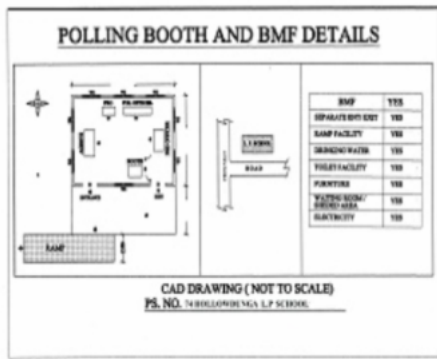

নিৰ্বাচক পঞ্জীয়ন বিষয়াৰ স্বাক্ষৰ

Nazri Naksha

Google Map View

Polling Station Building Front View

ভোটগ্ৰহন কেন্দ্ৰৰ সন্মুখৰ দৃশ্য

Cad View

Key MAP View

| | | | | | |
|--|--------------------------|---|--------------------------|---|--------------------------|
| 1 নাম : দিগন্ত দাস পিতাৰ নাম: পিতাম্বৰ দাস ঘৰ নং : 1 বয়স : 45 লিঙ্গ : পুৰুষ | DWM7134589 ফটো উপলব্ধ | 2 নাম : ৰূপা দাস স্বামীৰ নাম: দিগন্ত দাস ঘৰ নং : 1 বয়স : 42 লিঙ্গ : মহিলা | DWM7134590 ফটো উপলব্ধ | 3 নাম : ৰমেশ দাস পিতাৰ নাম: পিতাম্বৰ দাস ঘৰ নং : 2 বয়স : 55 লিঙ্গ : পুৰুষ | DWM7134614 ফটো উপলব্ধ |
| 4 নাম : মিনিমাই দাস স্বামীৰ নাম: ৰমেশ দাস ঘৰ নং : 2 বয়স : 50 লিঙ্গ : মহিলা | DWM7134625 ফটো উপলব্ধ | 5 নাম : গীতা দাস পিতাৰ নাম: ৰমেশ দাস ঘৰ নং : 2 বয়স : 24 লিঙ্গ : মহিলা | DWM2942464 ফটো উপলব্ধ | 6 নাম : দেৱ দাস পিতাৰ নাম: ৰমেশ দাস ঘৰ নং : 2 বয়স : 22 লিঙ্গ : পুৰুষ | DWM3346939 ফটো উপলব্ধ |
| 7 নাম : ভবিচা দাস পিতাৰ নাম: চানাবাম দাস ঘৰ নং : 9 বয়স : 80 লিঙ্গ : পুৰুষ | DWM7134636 ফটো উপলব্ধ | 8 নাম : ভানু দাস স্বামীৰ নাম: দিপক দাস ঘৰ নং : 9 বয়স : 50 লিঙ্গ : মহিলা | DWM0502401 ফটো উপলব্ধ | 9 নাম : দিপক দাস পিতাৰ নাম: ভবিছা হৰিচৰণ দাস ঘৰ নং : 9 বয়স : 48 লিঙ্গ : পুৰুষ | DWM0502344 ফটো উপলব্ধ |
| 10 নাম : পবিন দাস পিতাৰ নাম: চানাবাম দাস ঘৰ নং : 8 বয়স : 55 লিঙ্গ : পুৰুষ | DWM7134705 ফটো উপলব্ধ | 11 নাম : বেদপ্ৰভা দাস স্বামীৰ নাম: পবিন দাস ঘৰ নং : 8 বয়স : 52 লিঙ্গ : মহিলা | DWM7134716 ফটো উপলব্ধ | 12 নাম : মালতী দাস স্বামীৰ নাম: পবিন দাস ঘৰ নং : 8 বয়স : 51 লিঙ্গ : মহিলা | DWM7134727 ফটো উপলব্ধ |
| 13 নাম : বাবু দাস পিতাৰ নাম: প্ৰবীন দাস ঘৰ নং : 8 বয়স : 28 লিঙ্গ : পুৰুষ | DWM0558783 ফটো উপলব্ধ | 14 নাম : গেং বৰদলৈ পিতাৰ নাম: ধমেশ্বৰ বৰদলৈ ঘৰ নং : 5 বয়স : 58 লিঙ্গ : পুৰুষ | DWM7134738 ফটো উপলব্ধ | 15 নাম : কুন্দকী বৰদলৈ স্বামীৰ নাম: গেং বৰদলৈ ঘৰ নং : 5 বয়স : 55 লিঙ্গ : মহিলা | DWM7134749 ফটো উপলব্ধ |
| 16 নাম : গুণৰাম ডেকা পিতাৰ নাম: কলিয়া ডেকা ঘৰ নং : 6 বয়স : 70 লিঙ্গ : পুৰুষ | DWM7134761 ফটো উপলব্ধ | 17 নাম : সৰ্বেশ্বৰ ডেকা পিতাৰ নাম: গুণৰাম ডেকা ঘৰ নং : 6 বয়স : 31 লিঙ্গ : পুৰুষ | DWM0741033 ফটো উপলব্ধ | 18 নাম : শুচেন ডেকা পিতাৰ নাম: শিশি ডেকা ঘৰ নং : 9 বয়স : 90 লিঙ্গ : পুৰুষ | DWM7134783 ফটো উপলব্ধ |
| 19 নাম : কল্পনা ডেকা স্বামীৰ নাম: শুচেন ডেকা ঘৰ নং : 9 বয়স : 85 লিঙ্গ : মহিলা | DWM7134794 ফটো উপলব্ধ | 20 নাম : ৰঞ্জিত ডেকা পিতাৰ নাম: শুচেন ডেকা ঘৰ নং : 9 বয়স : 60 লিঙ্গ : পুৰুষ | DWM7134807 ফটো উপলব্ধ | 21 নাম : জিনীমাই ডেকা স্বামীৰ নাম: ৰঞ্জিত ডেকা ঘৰ নং : 9 বয়স : 55 লিঙ্গ : মহিলা | DWM7134818 ফটো উপলব্ধ |
| 22 নাম : দিগন্ত ডেকা পিতাৰ নাম: শুচেন ডেকা ঘৰ নং : 9 বয়স : 55 লিঙ্গ : পুৰুষ | DWM7134829 ফটো উপলব্ধ | 23 নাম : জোনমনি চুতীয়া ডেকা স্বামীৰ নাম: দিগন্ত ডেকা ঘৰ নং : 9 বয়স : 35 লিঙ্গ : মহিলা | DWM0229971 ফটো উপলব্ধ | 24 নাম : ৰমেন ডেকা পিতাৰ নাম: কনেশ্বৰ ডেকা ঘৰ নং : 9 বয়স : 35 লিঙ্গ : পুৰুষ | DWM7134830 ফটো উপলব্ধ |
| 25 নাম : ৰূপালী ডেকা স্বামীৰ নাম: ৰমেন ডেকা ঘৰ নং : 9 বয়স : 30 লিঙ্গ : মহিলা | DWM0551366 ফটো উপলব্ধ | 26 নাম : কৃষ্ণ ডেকা পিতাৰ নাম: শুচেন ডেকা ঘৰ নং : 9 বয়স : 28 লিঙ্গ : পুৰুষ | DWM0230441 ফটো উপলব্ধ | 27 নাম : মেৰীনা গগৈ স্বামীৰ নাম: কৃষ্ণ ডেকা ঘৰ নং : 7 বয়স : 25 লিঙ্গ : মহিলা | FXO0078972 ফটো উপলব্ধ |
| 28 নাম : বিপিন ডেকা পিতাৰ নাম: নবিন ডেকা ঘৰ নং : 8 বয়স : 90 লিঙ্গ : পুৰুষ | DWM7134841 ফটো উপলব্ধ | 29 নাম : ৰীতা বৰা ডেকা পিতাৰ নাম: নিলমনি ডেকা ঘৰ নং : 8 বয়স : 47 লিঙ্গ : মহিলা | DWM7139142 ফটো উপলব্ধ | 30 নাম : প্ৰতিমা ডেকা স্বামীৰ নাম: ক্ষিৰোদ ডেকা ঘৰ নং : 8 বয়স : 43 লিঙ্গ : মহিলা | DWM7134885 ফটো উপলব্ধ |