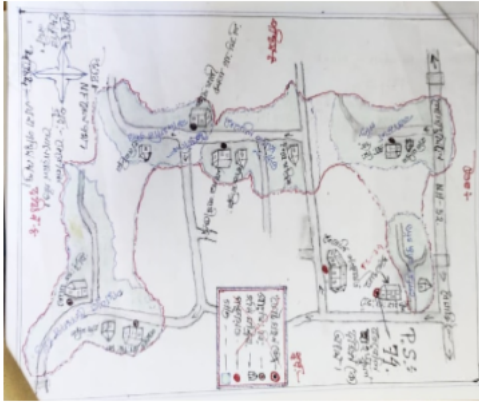

Nazri Naksha