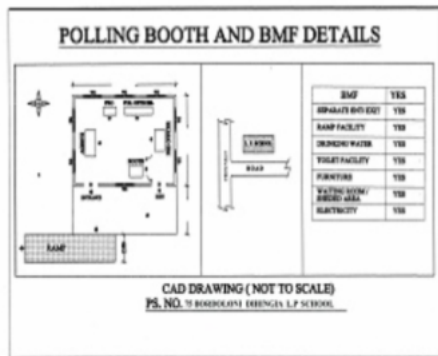

নিৰ্বাচক পঞ্জীয়ন বিষয়াৰ স্বাক্ষৰ

Nazri Naksha

Google Map View

Polling Station Building Front View

ভোটগ্ৰহন কেন্দ্ৰৰ সন্মুখৰ দৃশ্য

Cad View

Key MAP View

1 নাম : বিপিন বনিয়া পিতাৰ নাম: চেনীৰাম বনিয়া ঘৰ নং : 1 বয়স : 73 লিঙ্গ : পুৰুষ	DWM7234573 ফটো উপলব্ধ	2 নাম : মঞ্জু বনিয়া স্বামীৰ নাম: বিপিন বনিয়া ঘৰ নং : 1 বয়স : 66 লিঙ্গ : মহিলা	DWM7234584 ফটো উপলব্ধ	3 নাম : নৱজিত বনিয়া পিতাৰ নাম: বিপিন বনিয়া ঘৰ নং : 1 বয়স : 31 লিঙ্গ : পুৰুষ	DWM7245229 ফটো উপলব্ধ
4 নাম : দৈৱকী দাস বনিয়া স্বামীৰ নাম: নৱজিত বনিয়া ঘৰ নং : 1 বয়স : 25 লিঙ্গ : মহিলা	FXO0038232 ফটো উপলব্ধ	5 নাম : ৰবিন বনিয়া পিতাৰ নাম: চেনীৰাম বনিয়া ঘৰ নং : 2 বয়স : 61 লিঙ্গ : পুৰুষ	DWM7234619 ফটো উপলব্ধ	6 নাম : জোনমনি গগৈ বনিয়া স্বামীৰ নাম: ৰবিন বনিয়া ঘৰ নং : 2 বয়স : 56 লিঙ্গ : মহিলা	DWM7234620 ফটো উপলব্ধ
7 নাম : ৰূপা বনিয়া পিতাৰ নাম: ৰবিন বনিয়া ঘৰ নং : 2 বয়স : 24 লিঙ্গ : মহিলা	DWM2858546 ফটো উপলব্ধ	8 নাম : মাখন বনিয়া পিতাৰ নাম: কেশৰাম বনিয়া ঘৰ নং : 3 বয়স : 66 লিঙ্গ : পুৰুষ	DWM7234631 ফটো উপলব্ধ	9 নাম : সোনমাই বনিয়া স্বামীৰ নাম: মাখন বনিয়া ঘৰ নং : 3 বয়স : 56 লিঙ্গ : মহিলা	DWM7234653 ফটো উপলব্ধ
10 নাম : নিপেন বনিয়া পিতাৰ নাম: মাখন বনিয়া ঘৰ নং : 3 বয়স : 37 লিঙ্গ : পুৰুষ	DWM7234686 ফটো উপলব্ধ	11 নাম : গুন ভূঞা স্বামীৰ নাম: পুষ্প ভূঞা ঘৰ নং : 3 বয়স : 31 লিঙ্গ : মহিলা	DWM0541573 ফটো উপলব্ধ	12 নাম : আধানী বনিয়া স্বামীৰ নাম: সুচেন্দ্ৰ বনিয়া ঘৰ নং : 8 বয়স : 69 লিঙ্গ : মহিলা	DWM7234711 ফটো উপলব্ধ
13 নাম : প্ৰসান্ত বনিয়া পিতাৰ নাম: সুচেন্দ্ৰ বনিয়া ঘৰ নং : 8 বয়স : 49 লিঙ্গ : পুৰুষ	DWM7234722 ফটো উপলব্ধ	14 নাম : মিত্ত দত্ত বনিয়া স্বামীৰ নাম: প্ৰসান্ত বনিয়া ঘৰ নং : 8 বয়স : 46 লিঙ্গ : মহিলা	DWM2785208 ফটো উপলব্ধ	15 নাম : লুনাশ্ৰী বনিয়া পিতাৰ নাম: প্ৰসান্ত বনিয়া ঘৰ নং : 4 বয়স : 20 লিঙ্গ : মহিলা	FXO0118752 ফটো উপলব্ধ
16 নাম : বানেচী বনিয়া স্বামীৰ নাম: গোলাপ বনিয়া ঘৰ নং : 5 বয়স : 79 লিঙ্গ : মহিলা	DWM7234744 ফটো উপলব্ধ	17 নাম : দশমী বনিয়া পিতাৰ নাম: গোলাপ বনিয়া ঘৰ নং : 5 বয়স : 41 লিঙ্গ : মহিলা	DWM7234755 ফটো উপলব্ধ	18 নাম : ৰামেশ্বৰ বনিয়া পিতাৰ নাম: মনোময় বনিয়া ঘৰ নং : 6 বয়স : 94 লিঙ্গ : পুৰুষ	DWM7234835 ফটো উপলব্ধ
19 নাম : ৰঙিলী বনিয়া স্বামীৰ নাম: ৰামেশ্বৰ বনিয়া ঘৰ নং : 6 বয়স : 76 লিঙ্গ : মহিলা	DWM7234846 ফটো উপলব্ধ	20 নাম : নাৰায়ন বনিয়া পিতাৰ নাম: ৰামেশ্বৰ বনিয়া ঘৰ নং : 6 বয়স : 42 লিঙ্গ : পুৰুষ	DWM7234891 ফটো উপলব্ধ	21 নাম : কৰবী দাস বনিয়া স্বামীৰ নাম: নাৰায়ণ বনিয়া ঘৰ নং : 06 বয়স : 34 লিঙ্গ : মহিলা	DWM0501254 ফটো উপলব্ধ
22 নাম : ইন্দ্ৰ বনিয়া পিতাৰ নাম: বিৰেন বনিয়া ঘৰ নং : 9 বয়স : 50 লিঙ্গ : পুৰুষ	DWM7234904 ফটো উপলব্ধ	23 নাম : বিতুমনি বনিয়া স্বামীৰ নাম: ৰমেশ বনিয়া ঘৰ নং : 9 বয়স : 43 লিঙ্গ : মহিলা	DWM7234915 ফটো উপলব্ধ	24 নাম : প্ৰভাত বনিয়া পিতাৰ নাম: ইন্দ্ৰ বনিয়া ঘৰ নং : 9 বয়স : 29 লিঙ্গ : পুৰুষ	DWM0197228 ফটো উপলব্ধ
S2 25 নাম : কৰবী বনিয়া পিতাৰ নাম: ইন্দ্ৰ বনিয়া ঘৰ নং : 9 বয়স : 28 লিঙ্গ : মহিলা	DWM0546945 ফটো উপলব্ধ	26 নাম : মনিকা দাস বনিয়া পিতাৰ নাম: ইন্দ্ৰ বনিয়া ঘৰ নং : 9 বয়স : 26 লিঙ্গ : মহিলা	DWM0547042 ফটো উপলব্ধ	27 নাম : বন্দনা গগৈ স্বামীৰ নাম: প্ৰফাট বনিয়া ঘৰ নং : 7 বয়স : 24 লিঙ্গ : মহিলা	FXO0038174 ফটো উপলব্ধ
28 নাম : অমৰজ্যোতি বনিয়া পিতাৰ নাম: ইন্দ্ৰ বনিয়া ঘৰ নং : 7 বয়স : 22 লিঙ্গ : পুৰুষ	FXO0038380 ফটো উপলব্ধ	29 নাম : কনআই বনিয়া স্বামীৰ নাম: লক্ষীধৰ বনিয়া ঘৰ নং : 8 বয়স : 66 লিঙ্গ : মহিলা	DWM7234937 ফটো উপলব্ধ	30 নাম : প্ৰফুল্ল বনিয়া পিতাৰ নাম: লক্ষীধৰ বনিয়া ঘৰ নং : 8 বয়স : 46 লিঙ্গ : পুৰুষ	DWM7234948 ফটো উপলব্ধ