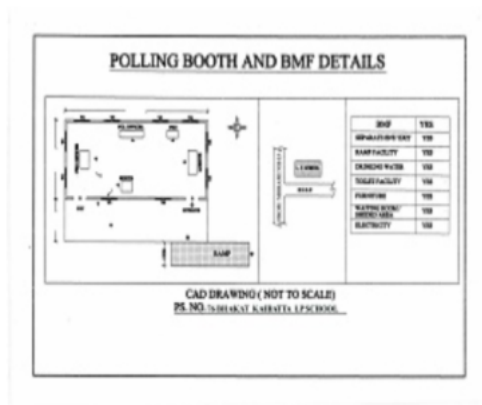

নিৰ্বাচক পঞ্জীয়ন বিষয়াৰ স্বাক্ষৰ

Nazri Naksha

Google Map View

Polling Station Building Front View

ভোটগ্ৰহন কেন্দ্ৰৰ সন্মুখৰ দৃশ্য

Cad View

Key MAP View

1 নাম : শান্তিৰাম দাস পিতাৰ নাম: গুনাৰাম দাস ঘৰ নং : 1 বয়স : 61 লিঙ্গ : পুৰুষ	DWM7235816 ফটো উপলব্ধ	2 নাম : ঘনুচা দাস স্বামীৰ নাম: শান্তিৰাম দাস ঘৰ নং : 1 বয়স : 57 লিঙ্গ : মহিলা	DWM7235827 ফটো উপলব্ধ	3 নাম : ভূপেন দাস পিতাৰ নাম: শান্তিৰাম দাস ঘৰ নং : 1 বয়স : 39 লিঙ্গ : পুৰুষ	DWM7235849 ফটো উপলব্ধ
4 নাম : দিপালী দাস স্বামীৰ নাম: ভূপেন দাস ঘৰ নং : 1 বয়স : 37 লিঙ্গ : মহিলা	DWM0537589 ফটো উপলব্ধ	5 নাম : বীনামাই দাস স্বামীৰ নাম: বাবুল দাস ঘৰ নং : 3 বয়স : 61 লিঙ্গ : মহিলা	DWM7235883 ফটো উপলব্ধ	# 6 নাম : বিষ্ণু দাস পিতাৰ নাম: বাবুল দাস ঘৰ নং : 63 বয়স : 46 লিঙ্গ : পুৰুষ	DWM7235894 ফটো উপলব্ধ
7 নাম : দেবজনী দাস পিতাৰ নাম: ফটিক দাস ঘৰ নং : 3 বয়স : 45 লিঙ্গ : মহিলা	DWM7235929 ফটো উপলব্ধ	# 8 নাম : ফটিক দাস পিতাৰ নাম: লোকনাথ দাস ঘৰ নং : 64 বয়স : 41 লিঙ্গ : পুৰুষ	DWM7235918 ফটো উপলব্ধ	9 নাম : লক্ষ্যজিত দাস পিতাৰ নাম: বাবুল দাস ঘৰ নং : 3 বয়স : 40 লিঙ্গ : পুৰুষ	DWM7235907 ফটো উপলব্ধ
10 নাম : শিখামনী চুতীয়া দাস স্বামীৰ নাম: লক্ষ্যজিত দাস ঘৰ নং : 3 বয়স : 30 লিঙ্গ : মহিলা	DWM2866879 ফটো উপলব্ধ	11 নাম : মনিধৰ দাস পিতাৰ নাম: ভোগেশ্বৰ দাস ঘৰ নং : 5 বয়স : 48 লিঙ্গ : পুৰুষ	DWM7235974 ফটো উপলব্ধ	12 নাম : জান দাস স্বামীৰ নাম: কুসুম্বৰ দাস ঘৰ নং : 5 বয়স : 40 লিঙ্গ : মহিলা	DWM7235985 ফটো উপলব্ধ
13 নাম : কমল দাস পিতাৰ নাম: ভোগেশ্বৰ দাস ঘৰ নং : 5 বয়স : 29 লিঙ্গ : পুৰুষ	DWM0167189 ফটো উপলব্ধ	14 নাম : ধুবজ্যোতি দাস পিতাৰ নাম: মনিধৰ দাস ঘৰ নং : 5 বয়স : 23 লিঙ্গ : পুৰুষ	FXO0110965 ফটো উপলব্ধ	15 নাম : তুলনী দাস স্বামীৰ নাম: গনেশ দাস ঘৰ নং : 6 বয়স : 50 লিঙ্গ : মহিলা	DWM7236013 ফটো উপলব্ধ
16 নাম : যদ দাস পিতাৰ নাম: তুলসী দাস ঘৰ নং : 6 বয়স : 47 লিঙ্গ : পুৰুষ	DWM7236024 ফটো উপলব্ধ	17 নাম : বনুমাই দাস স্বামীৰ নাম: যদু দাস ঘৰ নং : 6 বয়স : 32 লিঙ্গ : মহিলা	DWM0182535 ফটো উপলব্ধ	18 নাম : মাখনি বনিয়া পিতাৰ নাম: যজ্ঞেশ্বৰ বনিয়া ঘৰ নং : 9 বয়স : 46 লিঙ্গ : মহিলা	DWM7236057 ফটো উপলব্ধ
19 নাম : তৃষ্ণাশ্ৰী বৰুৱা স্বামীৰ নাম: কণ্ঠ ভূষন বনিয়া ঘৰ নং : 7 বয়স : 24 লিঙ্গ : মহিলা	FXO0046557 ফটো উপলব্ধ	20 নাম : কৃষ্ণ দাস পিতাৰ নাম: ভবকান্ত দাস ঘৰ নং : 8 বয়স : 53 লিঙ্গ : পুৰুষ	DWM7236068 ফটো উপলব্ধ	21 নাম : ৰূপালী দাস স্বামীৰ নাম: কৃষ্ণ দাস ঘৰ নং : 8 বয়স : 46 লিঙ্গ : মহিলা	DWM7236079 ফটো উপলব্ধ
22 নাম : পাপুধন দাস পিতাৰ নাম: কৃষ্ণ দাস ঘৰ নং : 8 বয়স : 25 লিঙ্গ : পুৰুষ	DWM0556316 ফটো উপলব্ধ	23 নাম : গোবিন্দ দাস পিতাৰ নাম: কৃষ্ণ দাস ঘৰ নং : 8 বয়স : 25 লিঙ্গ : পুৰুষ	DWM0535682 ফটো উপলব্ধ	24 নাম : বুদ্ধেশ্বৰ দাস পিতাৰ নাম: ভবকান্ত দাস ঘৰ নং : 9 বয়স : 51 লিঙ্গ : পুৰুষ	DWM7236080 ফটো উপলব্ধ
25 নাম : মাকন দাস স্বামীৰ নাম: বুদ্ধেশ্বৰ দাস ঘৰ নং : 9 বয়স : 46 লিঙ্গ : মহিলা	DWM7236091 ফটো উপলব্ধ	26 নাম : দেবজিত দাস পিতাৰ নাম: বোধেশ্বৰ দাস ঘৰ নং : 9 বয়স : 27 লিঙ্গ : পুৰুষ	DWM0231704 ফটো উপলব্ধ	27 নাম : ৰিজুমানি দাস স্বামীৰ নাম: দেবজিত দাস ঘৰ নং : 9 বয়স : 21 লিঙ্গ : মহিলা	FXO0046664 ফটো উপলব্ধ
28 নাম : ভৰত দাস পিতাৰ নাম: ভবকান্ত দাস ঘৰ নং : 10 বয়স : 54 লিঙ্গ : পুৰুষ	DWM7236126 ফটো উপলব্ধ	29 নাম : উদ্ধৱ দাস পিতাৰ নাম: ভবকান্ত দাস ঘৰ নং : 10 বয়স : 47 লিঙ্গ : পুৰুষ	DWM7236171 ফটো উপলব্ধ	30 নাম : উপমা দাস স্বামীৰ নাম: ভৰত দাস ঘৰ নং : 10 বয়স : 45 লিঙ্গ : মহিলা	DWM7236148 ফটো উপলব্ধ