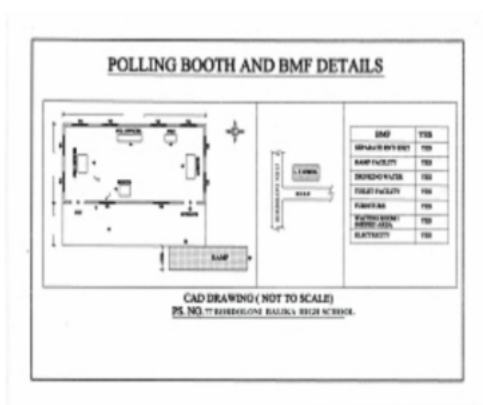

নিৰ্বাচক পঞ্জীয়ন বিষয়াৰ স্বাক্ষৰ

Nazri Naksha

Google Map View

Polling Station Building Front View

ভোটগ্ৰহন কেন্দ্ৰৰ সন্মুখৰ দৃশ্য

Cad View

Key MAP View

1 নাম : বঞ্জিতা শইকীয়া স্বামীৰ নাম: পবিত্ৰ শইকীয়া ঘৰ নং : 1 বয়স : 75 লিঙ্গ : মহিলা	DWM7334578 ফটো উপলব্ধ	2 নাম : অনিল শইকীয়া পিতাৰ নাম: কান্তি শইকীয়া ঘৰ নং : 1 বয়স : 68 লিঙ্গ : পুৰুষ	DWM7334589 ফটো উপলব্ধ	3 নাম : মিদল শইকীয়া পিতাৰ নাম: নৰেন শইকীয়া ঘৰ নং : 01 বয়স : 40 লিঙ্গ : পুৰুষ	DWM7338956 ফটো উপলব্ধ
4 নাম : প্ৰেম শৰ্মা পিতাৰ নাম: সবয়ুগ শৰ্মা ঘৰ নং : 2 বয়স : 67 লিঙ্গ : পুৰুষ	DWM7334625 ফটো উপলব্ধ	5 নাম : শান্তো দেৱী স্বামীৰ নাম: প্ৰেম শৰ্মা ঘৰ নং : 2 বয়স : 55 লিঙ্গ : মহিলা	DWM7334636 ফটো উপলব্ধ	6 নাম : মনি শইকীয়া বৰুৱা স্বামীৰ নাম: বাৰ্জেন বৰুৱা ঘৰ নং : 2 বয়স : 50 লিঙ্গ : মহিলা	DWM7339119 ফটো উপলব্ধ
7 নাম : ৰেখা শৰ্মা পিতাৰ নাম: প্ৰেম শৰ্মা ঘৰ নং : 2 বয়স : 38 লিঙ্গ : মহিলা	DWM7334658 ফটো উপলব্ধ	8 নাম : জয়মোহন শৰ্মা পিতাৰ নাম: প্ৰেম শৰ্মা ঘৰ নং : 2 বয়স : 32 লিঙ্গ : পুৰুষ	DWM0074138 ফটো উপলব্ধ	9 নাম : প্ৰতাপ শইকীয়া পিতাৰ নাম: শৈল্য শইকীয়া ঘৰ নং : 9 বয়স : 71 লিঙ্গ : পুৰুষ	DWM7334705 ফটো উপলব্ধ
10 নাম : বীনা শইকীয়া স্বামীৰ নাম: প্ৰতাপ শইকীয়া ঘৰ নং : 9 বয়স : 67 লিঙ্গ : মহিলা	DWM7334716 ফটো উপলব্ধ	11 নাম : ধীৰেন শইকীয়া পিতাৰ নাম: শৈল্য শইকীয়া ঘৰ নং : 9 বয়স : 65 লিঙ্গ : পুৰুষ	DWM7334749 ফটো উপলব্ধ	12 নাম : হেমজ্যোতি শইকীয়া পিতাৰ নাম: কৰ্ন শইকীয়া ঘৰ নং : 9 বয়স : 50 লিঙ্গ : মহিলা	DWM7334692 ফটো উপলব্ধ
13 নাম : নমিতা শইকীয়া পিতাৰ নাম: ধীৰেন শইকীয়া ঘৰ নং : 9 বয়স : 48 লিঙ্গ : মহিলা	DWM7334750 ফটো উপলব্ধ	14 নাম : যোগানন্দ শইকীয়া পিতাৰ নাম: আদিত্য শইকীয়া ঘৰ নং : 8 বয়স : 60 লিঙ্গ : পুৰুষ	DWM7334772 ফটো উপলব্ধ	15 নাম : উশা বুঢ়াগোহাঁই স্বামীৰ নাম: যোগানন্দ শইকীয়া ঘৰ নং : 8 বয়স : 55 লিঙ্গ : মহিলা	DWM7334783 ফটো উপলব্ধ
16 নাম : শ্যামল সন্দিকৈ পিতাৰ নাম: যোগানন্দ শইকীয়া ঘৰ নং : 8 বয়স : 28 লিঙ্গ : পুৰুষ	DWM0555219 ফটো উপলব্ধ	17 নাম : জীবন্ত সন্দিকৈ পিতাৰ নাম: ফুলেশ্বৰ সন্দিকৈ ঘৰ নং : 5 বয়স : 36 লিঙ্গ : পুৰুষ	DWM7334807 ফটো উপলব্ধ	18 নাম : পাৰ্জিত সন্দিকৈ অন্যান্য: জীৱন্ত সন্দিকৈ ঘৰ নং : 5 বয়স : 36 লিঙ্গ : মহিলা	DWM0166116 ফটো উপলব্ধ
19 নাম : ৰিংকু মনি সন্দিকৈ স্বামীৰ নাম: জীৱন্ত সন্দিকৈ ঘৰ নং : 5 বয়স : 35 লিঙ্গ : মহিলা	DWM7334818 ফটো উপলব্ধ	20 নাম : সৰ্বোদয় শইকীয়া পিতাৰ নাম: আদিত্য শইকীয়া ঘৰ নং : 6 বয়স : 66 লিঙ্গ : পুৰুষ	DWM7334841 ফটো উপলব্ধ	21 নাম : ৰান শইকীয়া স্বামীৰ নাম: সৰ্বোদয় শইকীয়া ঘৰ নং : 6 বয়স : 56 লিঙ্গ : মহিলা	DWM7334852 ফটো উপলব্ধ
22 নাম : নিউটন সন্দিকৈ পিতাৰ নাম: সৰ্বোদয় সন্দিকৈ ঘৰ নং : 6 বয়স : 37 লিঙ্গ : পুৰুষ	DWM7334829 ফটো উপলব্ধ	23 নাম : নন্দন কানন সন্দিকৈ পিতাৰ নাম: সৰ্বোদয় শইকীয়া ঘৰ নং : 6 বয়স : 32 লিঙ্গ : পুৰুষ	DWM7343273 ফটো উপলব্ধ	24 নাম : লাকী সন্দিকৈ পিতাৰ নাম: সৰ্বোদয় সন্দিকৈ ঘৰ নং : 6 বয়স : 28 লিঙ্গ : মহিলা	DWM0426767 ফটো উপলব্ধ
25 নাম : জয়শ্ৰী বড়া স্বামীৰ নাম: নিউটন সন্দিকৈ ঘৰ নং : 6 বয়স : 26 লিঙ্গ : মহিলা	FXO0127183 ফটো উপলব্ধ	26 নাম : জয়চন্দ্ৰ চুতীয়া পিতাৰ নাম: ভলোকা চুতীয়া ঘৰ নং : 9 বয়স : 70 লিঙ্গ : পুৰুষ	DWM7334885 ফটো উপলব্ধ	27 নাম : উতপল শইকীয়া পিতাৰ নাম: ফুলকন শইকীয়া ঘৰ নং : 9 বয়স : 42 লিঙ্গ : পুৰুষ	DWM7334874 ফটো উপলব্ধ
28 নাম : ৰীমা চুতীয়া শইকীয়া স্বামীৰ নাম: উতপল শইকীয়া ঘৰ নং : 9 বয়স : 38 লিঙ্গ : মহিলা	DWM0195826 ফটো উপলব্ধ	29 নাম : যোগেশ্বৰ শইকীয়া পিতাৰ নাম: অমূল্য শইকীয়া ঘৰ নং : 8 বয়স : 71 লিঙ্গ : পুৰুষ	DWM7334896 ফটো উপলব্ধ	30 নাম : পুতলী শইকীয়া স্বামীৰ নাম: যোগেশ্বৰ শইকীয়া ঘৰ নং : 8 বয়স : 55 লিঙ্গ : মহিলা	DWM7334909 ফটো উপলব্ধ