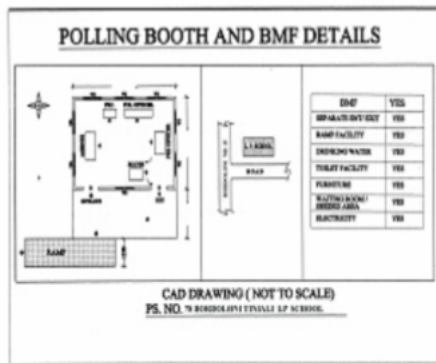

নিৰ্বাচক পঞ্জীয়ন বিষয়াৰ স্বাক্ষৰ

Nazri Naksha

Google Map View

Polling Station Building Front View

ভোটগ্ৰহন কেন্দ্ৰৰ সন্মুখৰ দৃশ্য

Cad View

Key MAP View

1 নাম : অনিল ভৰালী পিতাৰ নাম: পদ্মেশ্বৰ ভৰালী ঘৰ নং : 1 বয়স : 65 লিঙ্গ : পুৰুষ	DWM7434562 ফটো উপলব্ধ	2 নাম : বীৰাজ ভৰালী পিতাৰ নাম: অনিল ভৰালী ঘৰ নং : 1 বয়স : 33 লিঙ্গ : মহিলা	DWM7434584 ফটো উপলব্ধ	3 নাম : অমৰ জ্যোতি ভৰালী পিতাৰ নাম: অনিল ভৰালী ঘৰ নং : 1 বয়স : 30 লিঙ্গ : পুৰুষ	DWM2787953 ফটো উপলব্ধ
4 নাম : পম্পী কাকতি ভৰালী স্বামীৰ নাম: অমৰজ্যোতি ভৰালী ঘৰ নং : 1 বয়স : 27 লিঙ্গ : মহিলা	DWM0233270 ফটো উপলব্ধ	5 নাম : হেমপ্ৰভা সূত স্বামীৰ নাম: গৌপী সূত ঘৰ নং : 2 বয়স : 75 লিঙ্গ : মহিলা	DWM7434608 ফটো উপলব্ধ	6 নাম : ভূপেন সূত পিতাৰ নাম: গৌপী সূত ঘৰ নং : 2 বয়স : 45 লিঙ্গ : পুৰুষ	DWM7434619 ফটো উপলব্ধ
7 নাম : মনোজ সূত পিতাৰ নাম: গৌপী সূত ঘৰ নং : 2 বয়স : 43 লিঙ্গ : পুৰুষ	DWM7434620 ফটো উপলব্ধ	8 নাম : অনামিকা বুঢ়াগোঁহাই সূত স্বামীৰ নাম: ভূপেন সূত ঘৰ নং : 2 বয়স : 42 লিঙ্গ : মহিলা	DWM7442899 ফটো উপলব্ধ	9 নাম : তপন সূত পিতাৰ নাম: গৌপী সূত ঘৰ নং : 2 বয়স : 39 লিঙ্গ : পুৰুষ	DWM7434631 ফটো উপলব্ধ
10 নাম : পূৰ্ণানন্দ ভৰালী পিতাৰ নাম: হেম ভৰালী ঘৰ নং : 6 বয়স : 50 লিঙ্গ : পুৰুষ	DWM7434642 ফটো উপলব্ধ	11 নাম : মিনাক্ষী ভৰালী স্বামীৰ নাম: পূৰ্ণানন্দ ভৰালী ঘৰ নং : 6 বয়স : 40 লিঙ্গ : মহিলা	DWM7434653 ফটো উপলব্ধ	S 12 নাম : অঞ্জলী ভৰালী পিতাৰ নাম: পূৰ্ণানন্দ ভৰালী ঘৰ নং : 6 বয়স : 26 লিঙ্গ : মহিলা	DWM0498162 ফটো উপলব্ধ
S 13 নাম : পূৰ্বী ভৰালী পিতাৰ নাম: পূৰ্ণানন্দ ভৰালী ঘৰ নং : 6 বয়স : 23 লিঙ্গ : পুৰুষ	FXO0027573 ফটো উপলব্ধ	14 নাম : বশিৰেখা ভৰালী পিতাৰ নাম: পূৰ্ণানন্দ ভৰালী ঘৰ নং : 06 বয়স : 20 লিঙ্গ : পুৰুষ	FXO0137760 ফটো উপলব্ধ	15 নাম : বিদ্যাধৰ ভৰালী পিতাৰ নাম: হেম ভৰালী ঘৰ নং : 9 বয়স : 48 লিঙ্গ : পুৰুষ	DWM7434664 ফটো উপলব্ধ
16 নাম : বিভামনি ভৰালী স্বামীৰ নাম: বিদ্যাধৰ ভৰালী ঘৰ নং : 9 বয়স : 45 লিঙ্গ : মহিলা	DWM7434675 ফটো উপলব্ধ	17 নাম : গৌৰাংগী ভৰালী পিতাৰ নাম: বিদ্যাধৰ ভৰালী ঘৰ নং : 9 বয়স : 20 লিঙ্গ : মহিলা	FXO0027649 ফটো উপলব্ধ	18 নাম : গৌৰীশংকৰ ভৰালী পিতাৰ নাম: বিদ্যাধৰ ভৰালী ঘৰ নং : 9 বয়স : 19 লিঙ্গ : পুৰুষ	FXO0117309 ফটো উপলব্ধ
19 নাম : মনেশ্বৰ হাজৰিকা পিতাৰ নাম: মিলেশ্বৰ হাজৰিকা ঘৰ নং : 10 বয়স : 75 লিঙ্গ : পুৰুষ	DWM7434686 ফটো উপলব্ধ	20 নাম : গঙ্গেশ্বৰী হাজৰিকা স্বামীৰ নাম: মনেশ্বৰ হাজৰিকা ঘৰ নং : 10 বয়স : 65 লিঙ্গ : মহিলা	DWM7434697 ফটো উপলব্ধ	21 নাম : ৰমেশ্বৰ হাজৰিকা পিতাৰ নাম: মনেশ্বৰ হাজৰিকা ঘৰ নং : 10 বয়স : 42 লিঙ্গ : পুৰুষ	DWM7434700 ফটো উপলব্ধ
22 নাম : মিনালী হাজৰিকা স্বামীৰ নাম: ধৰ্মেশ্বৰ হাজৰিকা ঘৰ নং : 10 বয়স : 42 লিঙ্গ : মহিলা	DWM7434722 ফটো উপলব্ধ	23 নাম : ধৰ্মেশ্বৰ হাজৰিকা পিতাৰ নাম: মনেশ্বৰ হাজৰিকা ঘৰ নং : 10 বয়স : 40 লিঙ্গ : পুৰুষ	DWM7434711 ফটো উপলব্ধ	24 নাম : মমী হাজৰিকা স্বামীৰ নাম: ৰমেশ্বৰ হাজৰিকা ঘৰ নং : 10 বয়স : 38 লিঙ্গ : মহিলা	DWM7442526 ফটো উপলব্ধ
25 নাম : নৰেশ্বৰ হাজৰিকা পিতাৰ নাম: মিলেশ্বৰ হাজৰিকা ঘৰ নং : 11 বয়স : 63 লিঙ্গ : পুৰুষ	DWM7434733 ফটো উপলব্ধ	26 নাম : ৰঞ্জ হাজৰিকা স্বামীৰ নাম: নৰেশ্বৰ হাজৰিকা ঘৰ নং : 11 বয়স : 58 লিঙ্গ : মহিলা	DWM7434744 ফটো উপলব্ধ	27 নাম : কেশব হাজৰিকা পিতাৰ নাম: নৰেশ্বৰ হাজৰিকা ঘৰ নং : 11 বয়স : 31 লিঙ্গ : পুৰুষ	DWM2787964 ফটো উপলব্ধ
28 নাম : ইন্দেশ্বৰ হাজৰিকা পিতাৰ নাম: মিলেশ্বৰ হাজৰিকা ঘৰ নং : 12 বয়স : 62 লিঙ্গ : পুৰুষ	DWM7434766 ফটো উপলব্ধ	29 নাম : কুখেশ্বৰী হাজৰিকা স্বামীৰ নাম: ইন্দেশ্বৰ হাজৰিকা ঘৰ নং : 12 বয়স : 59 লিঙ্গ : মহিলা	DWM7434777 ফটো উপলব্ধ	30 নাম : বিকাশ হাজৰিকা পিতাৰ নাম: ইন্দেশ্বৰ হাজৰিকা ঘৰ নং : 12 বয়স : 39 লিঙ্গ : পুৰুষ	DWM7434788 ফটো উপলব্ধ