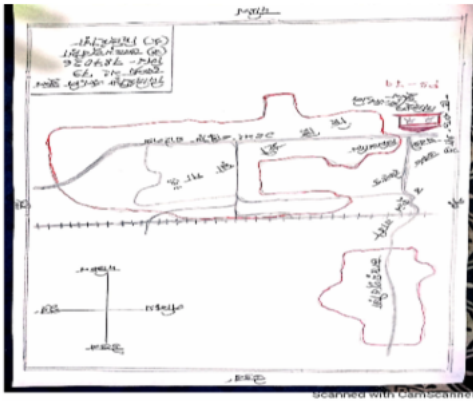

Nazri Naksha