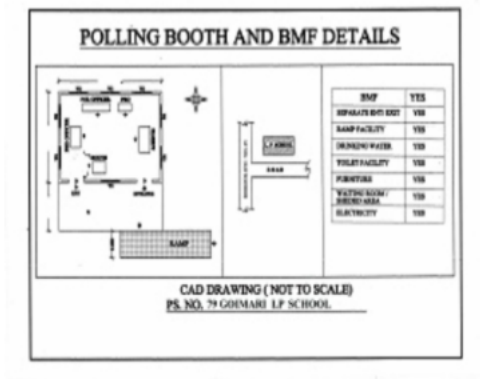

নিৰ্বাচক পঞ্জীয়ন বিষয়াৰ স্বাক্ষৰ

Nazri Naksha

Google Map View

Polling Station Building Front View

ভোটগ্ৰহন কেন্দ্ৰৰ সন্মুখৰ দৃশ্য

Cad View

Key MAP View

1 নাম : তুল্যপ্ৰভা চুতীয়া স্বামীৰ নাম: যুগল চুতীয়া ঘৰ নং : 1 বয়স : 59 লিঙ্গ : মহিলা	DWM7534590	ফটো উপলব্ধ	2 নাম : যুগল চুতীয়া পিতাৰ নাম: অনুৰাম চুতীয়া ঘৰ নং : 1 বয়স : 56 লিঙ্গ : পুৰুষ	DWM7534578	ফটো উপলব্ধ	3 নাম : দিপামনি চুতীয়া পিতাৰ নাম: অনুৰাম চুতীয়া ঘৰ নং : 1 বয়স : 47 লিঙ্গ : মহিলা	DWM7534589	ফটো উপলব্ধ
4 নাম : চয়নিকা চুতীয়া পিতাৰ নাম: যোগল চুতীয়া ঘৰ নং : 1 বয়স : 23 লিঙ্গ : মহিলা	DWM3138419	ফটো উপলব্ধ	5 নাম : নগেন চুতীয়া পিতাৰ নাম: খিটেশ্বৰ চুতীয়া ঘৰ নং : 2 বয়স : 95 লিঙ্গ : পুৰুষ	DWM7534603	ফটো উপলব্ধ	6 নাম : প্ৰদীপ চুতীয়া পিতাৰ নাম: নগেন চুতীয়া ঘৰ নং : 2 বয়স : 56 লিঙ্গ : পুৰুষ	DWM7534614	ফটো উপলব্ধ
7 নাম : জ্যোতি ব্ৰেখা চুতীয়া স্বামীৰ নাম: প্ৰদীপ চুতীয়া ঘৰ নং : 2 বয়স : 42 লিঙ্গ : মহিলা	DWM7534625	ফটো উপলব্ধ	8 নাম : মানস জ্যোতি চুতীয়া পিতাৰ নাম: প্ৰদীপ চুতীয়া ঘৰ নং : 2 বয়স : 22 লিঙ্গ : পুৰুষ	DWM3257458	ফটো উপলব্ধ	9 নাম : জিতেন চুতীয়া পিতাৰ নাম: ডম্বৰু চুতীয়া ঘৰ নং : 3 বয়স : 60 লিঙ্গ : পুৰুষ	DWM7534636	ফটো উপলব্ধ
10 নাম : বিত্ৰী চুতীয়া স্বামীৰ নাম: জিতেন চুতীয়া ঘৰ নং : 3 বয়স : 58 লিঙ্গ : মহিলা	DWM7534647	ফটো উপলব্ধ	11 নাম : বিজু চুতীয়া পিতাৰ নাম: জিতেন চুতীয়া ঘৰ নং : 3 বয়স : 43 লিঙ্গ : পুৰুষ	DWM2881498	ফটো উপলব্ধ	12 নাম : লক্ষ্মীনাথ চুতীয়া পিতাৰ নাম: জিতেন চুতীয়া ঘৰ নং : 3 বয়স : 40 লিঙ্গ : পুৰুষ	DWM7534658	ফটো উপলব্ধ
13 নাম : উষীৰাণী সন্দিকৈ চুতীয়া স্বামীৰ নাম: বিজু চুতীয়া ঘৰ নং : 3 বয়স : 37 লিঙ্গ : মহিলা	DWM2881415	ফটো উপলব্ধ	14 নাম : টুনটুন বৰা স্বামীৰ নাম: গোপাল বৰা ঘৰ নং : 3 বয়স : 33 লিঙ্গ : মহিলা	DWM0361576	ফটো উপলব্ধ	E 15 নাম : অকনি চেতিয়া পিতাৰ নাম: মহেশ্বৰ চেতিয়া ঘৰ নং : 3 বয়স : 60 লিঙ্গ : মহিলা	DWM7534670	ফটো উপলব্ধ
16 নাম : হেমধৰ চেতিয়া পিতাৰ নাম: মহেশ্বৰ চেতিয়া ঘৰ নং : 8 বয়স : 50 লিঙ্গ : পুৰুষ	DWM7534681	ফটো উপলব্ধ	17 নাম : কবিতা চেতিয়া স্বামীৰ নাম: হেমধৰ চেতিয়া ঘৰ নং : 8 বয়স : 45 লিঙ্গ : মহিলা	DWM7534692	ফটো উপলব্ধ	18 নাম : অনপল চেতিয়া পিতাৰ নাম: হেমধৰ চেতিয়া ঘৰ নং : 8 বয়স : 23 লিঙ্গ : পুৰুষ	DWM2940740	ফটো উপলব্ধ
19 নাম : সবিতা চেতিয়া পিতাৰ নাম: হেমধৰ চেতিয়া ঘৰ নং : 04 বয়স : 20 লিঙ্গ : মহিলা	FXO0120519	ফটো উপলব্ধ	20 নাম : মনেশ্বৰ চুতীয়া পিতাৰ নাম: খগেন চুতীয়া ঘৰ নং : 5 বয়স : 68 লিঙ্গ : পুৰুষ	DWM7534727	ফটো উপলব্ধ	21 নাম : পদ্মাবতী চুতীয়া স্বামীৰ নাম: মনেশ্বৰ চুতীয়া ঘৰ নং : 5 বয়স : 60 লিঙ্গ : মহিলা	DWM7534738	ফটো উপলব্ধ
S 22 নাম : কবিতা চুতীয়া স্বামীৰ নাম: শুভ চুতীয়া ঘৰ নং : 5 বয়স : 33 লিঙ্গ : মহিলা	DWM7534772	ফটো উপলব্ধ	23 নাম : উজ্জল চুতীয়া পিতাৰ নাম: মনেশ্বৰ চুতীয়া ঘৰ নং : 5 বয়স : 27 লিঙ্গ : পুৰুষ	DWM0408088	ফটো উপলব্ধ	24 নাম : গোবিন চুতীয়া পিতাৰ নাম: মহেন্দ্ৰ চুতীয়া ঘৰ নং : 6 বয়স : 65 লিঙ্গ : পুৰুষ	DWM7534794	ফটো উপলব্ধ
25 নাম : মীনা চুতীয়া স্বামীৰ নাম: গোবিন চুতীয়া ঘৰ নং : 6 বয়স : 63 লিঙ্গ : মহিলা	DWM7534807	ফটো উপলব্ধ	S 26 নাম : সন্ধ্যাশ্ৰী চুতীয়া পিতাৰ নাম: গোবিন চুতীয়া ঘৰ নং : 6 বয়স : 44 লিঙ্গ : মহিলা	DWM7534818	ফটো উপলব্ধ	27 নাম : ভবেশ চুতীয়া পিতাৰ নাম: গোবিন চুতীয়া ঘৰ নং : 6 বয়স : 40 লিঙ্গ : পুৰুষ	DWM7534830	ফটো উপলব্ধ
#2 28 নাম : হীৰক জ্যোতি চুতীয়া পিতাৰ নাম: গোবিন চুতীয়া ঘৰ নং : 98 বয়স : 40 লিঙ্গ : পুৰুষ	DWM7534829	ফটো উপলব্ধ	S 29 নাম : অঞ্জলী চুতীয়া পিতাৰ নাম: গোবিন চুতীয়া ঘৰ নং : 6 বয়স : 38 লিঙ্গ : মহিলা	DWM7534841	ফটো উপলব্ধ	30 নাম : বীজমনি দিহিঙীয়া চুতীয়া স্বামীৰ নাম: ভবেশ চুতীয়া ঘৰ নং : 6 বয়স : 35 লিঙ্গ : মহিলা	DWM7542963	ফটো উপলব্ধ