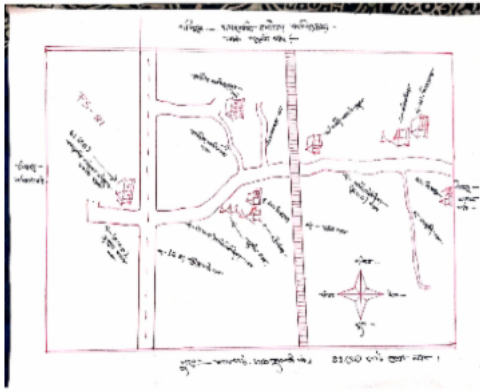

Nazri Naksha