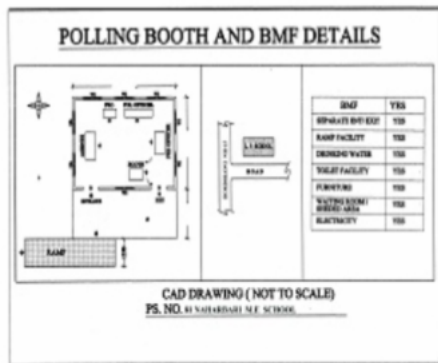

নিৰ্বাচক পঞ্জীয়ন বিষয়াৰ স্বাক্ষৰ

Nazri Naksha

Google Map View

Polling Station Building Front View

ভোটগ্ৰহন কেন্দ্ৰৰ সন্মুখৰ দৃশ্য

Cad View

Key MAP View

1 নাম : বিন্দা গগৈ স্বামীৰ নাম: মাটিৰাম গগৈ ঘৰ নং : ১ বয়স : 65 লিঙ্গ : মহিলা	DWM7734567 ফটো উপলব্ধ	2 নাম : বুলমনি গগৈ স্বামীৰ নাম: ললিত গগৈ ঘৰ নং : ১ বয়স : 49 লিঙ্গ : মহিলা	DWM7741017 ফটো উপলব্ধ	3 নাম : মনজ গগৈ পিতাৰ নাম: মাটিৰাম গগৈ ঘৰ নং : ১ বয়স : 43 লিঙ্গ : পুৰুষ	DWM7734578 ফটো উপলব্ধ
4 নাম : প্ৰনিতা গগৈ স্বামীৰ নাম: মনোজ গগৈ ঘৰ নং : ১ বয়স : 43 লিঙ্গ : মহিলা	DWM2857209 ফটো উপলব্ধ	5 নাম : ললিত গগৈ পিতাৰ নাম: মাটিৰাম গগৈ ঘৰ নং : ১ বয়স : 40 লিঙ্গ : পুৰুষ	DWM7734589 ফটো উপলব্ধ	6 নাম : দেবজিত গগৈ পিতাৰ নাম: মাটিৰাম গগৈ ঘৰ নং : ১ বয়স : 38 লিঙ্গ : পুৰুষ	DWM7734590 ফটো উপলব্ধ
7 নাম : জোনালী গগৈ স্বামীৰ নাম: দেৱজিত গগৈ ঘৰ নং : ১ বয়স : 30 লিঙ্গ : মহিলা	DWM2789573 ফটো উপলব্ধ	8 নাম : ধনজ্যোতি গগৈ পিতাৰ নাম: দেৱজিত গগৈ ঘৰ নং : ১ বয়স : 29 লিঙ্গ : পুৰুষ	DWM0261107 ফটো উপলব্ধ	9 নাম : দীপালি চুতীয়া গগৈ স্বামীৰ নাম: ধনজ্যোতি গগৈ ঘৰ নং : ১ বয়স : 26 লিঙ্গ : মহিলা	FXO0146712 ফটো উপলব্ধ
10 নাম : মিন্টু হাজৰিকা পিতাৰ নাম: হেমচন্দ্ৰ হাজৰিকা ঘৰ নং : 1 বয়স : 22 লিঙ্গ : পুৰুষ	DWM3084639 ফটো উপলব্ধ	11 নাম : ভাগ্যশ্ৰী গগৈ পিতাৰ নাম: মহন গগৈ ঘৰ নং : 1 বয়স : 21 লিঙ্গ : মহিলা	DWM3084597 ফটো উপলব্ধ	12 নাম : সুৰজ গগৈ পিতাৰ নাম: মনোজ গগৈ ঘৰ নং : 1 বয়স : 21 লিঙ্গ : পুৰুষ	DWM3084613 ফটো উপলব্ধ
13 নাম : গৌতম ফুকন পিতাৰ নাম: অনিল ফুকন ঘৰ নং : 1 বয়স : 21 লিঙ্গ : পুৰুষ	DWM3084654 ফটো উপলব্ধ	14 নাম : ধনেশ্বৰী গগৈ স্বামীৰ নাম: ভেবেল গগৈ ঘৰ নং : ৩ বয়স : 50 লিঙ্গ : মহিলা	DWM7734614 ফটো উপলব্ধ	15 নাম : ৰমা গগৈ মাতৃৰ নাম: ধনেশ্বৰী গগৈ ঘৰ নং : ৩ বয়স : 33 লিঙ্গ : পুৰুষ	DWM3260684 ফটো উপলব্ধ
16 নাম : পুনিমা চমুৱা গগৈ স্বামীৰ নাম: প্ৰেম গগৈ ঘৰ নং : ৩ বয়স : 30 লিঙ্গ : মহিলা	DWM7741302 ফটো উপলব্ধ	17 নাম : গুনি গগৈ পিতাৰ নাম: ভেবেল গগৈ ঘৰ নং : ৩ বয়স : 30 লিঙ্গ : পুৰুষ	DWM0361865 ফটো উপলব্ধ	18 নাম : মিতালী শইকীয়া গগৈ স্বামীৰ নাম: গুনি গগৈ ঘৰ নং : ৩ বয়স : 27 লিঙ্গ : মহিলা	DWM2857241 ফটো উপলব্ধ
19 নাম : চেনীমাই গগৈ স্বামীৰ নাম: দেৱকান্ত গগৈ ঘৰ নং : ৫ বয়স : 48 লিঙ্গ : মহিলা	DWM7734636 ফটো উপলব্ধ	20 নাম : কেশৱ গগৈ পিতাৰ নাম: দেৱকান্ত গগৈ ঘৰ নং : ৫ বয়স : 32 লিঙ্গ : পুৰুষ	DWM2789493 ফটো উপলব্ধ	21 নাম : জয়ন্ত গগৈ পিতাৰ নাম: দেৱ গগৈ ঘৰ নং : ৫ বয়স : 31 লিঙ্গ : পুৰুষ	DWM2789482 ফটো উপলব্ধ
22 নাম : তৰামাই লাহন গগৈ স্বামীৰ নাম: হৰেন্দ্ৰ গগৈ ঘৰ নং : ৩ বয়স : 30 লিঙ্গ : মহিলা	DWM7741437 ফটো উপলব্ধ	23 নাম : হৰেন্দ্ৰ গগৈ পিতাৰ নাম: দেৱকান্ত গগৈ ঘৰ নং : ৫ বয়স : 28 লিঙ্গ : পুৰুষ	DWM0167536 ফটো উপলব্ধ	24 নাম : ৰুমী বৰা গগৈ স্বামীৰ নাম: কেশৱ গগৈ ঘৰ নং : ৫ বয়স : 27 লিঙ্গ : মহিলা	DWM0497545 ফটো উপলব্ধ
25 নাম : জান দাস গগৈ স্বামীৰ নাম: জয়ন্ত গগৈ ঘৰ নং : ৫ বয়স : 25 লিঙ্গ : মহিলা	DWM2857282 ফটো উপলব্ধ	26 নাম : মিলেশ্বৰী গগৈ স্বামীৰ নাম: হেমচন্দ্ৰ গগৈ ঘৰ নং : ৬ বয়স : 58 লিঙ্গ : মহিলা	DWM7734658 ফটো উপলব্ধ	27 নাম : বিউতী গগৈ পিতাৰ নাম: খগেন গগৈ ঘৰ নং : ৬ বয়স : 45 লিঙ্গ : মহিলা	DWM7741073 ফটো উপলব্ধ
28 নাম : খগেন গগৈ পিতাৰ নাম: হেমচন্দ্ৰ গগৈ ঘৰ নং : ৬ বয়স : 38 লিঙ্গ : পুৰুষ	DWM7734669 ফটো উপলব্ধ	29 নাম : ক্ষীৰেশ্বৰী গগৈ স্বামীৰ নাম: দেবেন গগৈ ঘৰ নং : ৭ বয়স : 68 লিঙ্গ : মহিলা	DWM7734681 ফটো উপলব্ধ	30 নাম : সোনমায় গগৈ পিতাৰ নাম: দেবেন গগৈ ঘৰ নং : ৭ বয়স : 51 লিঙ্গ : পুৰুষ	DWM7734692 ফটো উপলব্ধ