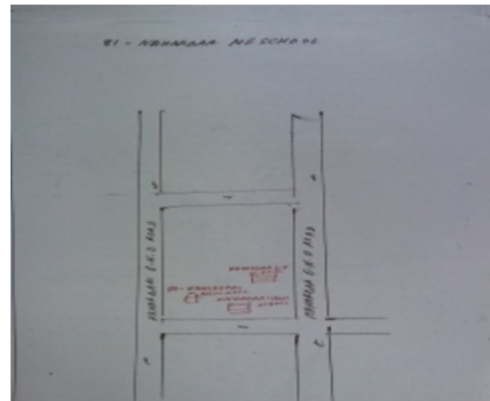

নিৰ্বাচক পঞ্জীয়ন বিষয়াৰ স্বাক্ষৰ

Nazri Naksha

Google Map View

Polling Station Building Front View

ভোটগ্ৰহন কেন্দ্ৰৰ সন্মুখৰ দৃশ্য

Cad View

Key MAP View

1 নাম : বিন্দা গগৈ স্বামীৰ নাম: মাটিৰাম গগৈ ঘৰ নং : ১ বয়স : 65 লিঙ্গ : মহিলা	DWM7734567 ফটো উপলব্ধ	2 নাম : বুলমনি গগৈ স্বামীৰ নাম: ললিত গগৈ ঘৰ নং : ১ বয়স : 49 লিঙ্গ : মহিলা	DWM7741017 ফটো উপলব্ধ	3 নাম : মনজ গগৈ পিতাৰ নাম: মাটিৰাম গগৈ ঘৰ নং : ১ বয়স : 43 লিঙ্গ : পুৰুষ	DWM7734578 ফটো উপলব্ধ
4 নাম : প্ৰনিতা গগৈ স্বামীৰ নাম: মনোজ গগৈ ঘৰ নং : ১ বয়স : 43 লিঙ্গ : মহিলা	DWM2857209 ফটো উপলব্ধ	5 নাম : ললিত গগৈ পিতাৰ নাম: মাটিৰাম গগৈ ঘৰ নং : ১ বয়স : 40 লিঙ্গ : পুৰুষ	DWM7734589 ফটো উপলব্ধ	6 নাম : দেবজিত গগৈ পিতাৰ নাম: মাটিৰাম গগৈ ঘৰ নং : ১ বয়স : 38 লিঙ্গ : পুৰুষ	DWM7734590 ফটো উপলব্ধ
7 নাম : জোনালী গগৈ স্বামীৰ নাম: দেৱজিত গগৈ ঘৰ নং : ১ বয়স : 30 লিঙ্গ : মহিলা	DWM2789573 ফটো উপলব্ধ	8 নাম : ধনজ্যোতি গগৈ পিতাৰ নাম: দেৱজিত গগৈ ঘৰ নং : ১ বয়স : 29 লিঙ্গ : পুৰুষ	DWM0261107 ফটো উপলব্ধ	9 নাম : দীপালি চুতীয়া গগৈ স্বামীৰ নাম: ধনজ্যোতি গগৈ ঘৰ নং : ১ বয়স : 26 লিঙ্গ : মহিলা	FXO0146712 ফটো উপলব্ধ
10 নাম : মিন্টু হাজৰিকা পিতাৰ নাম: হেমচন্দ্ৰ হাজৰিকা ঘৰ নং : 1 বয়স : 22 লিঙ্গ : পুৰুষ	DWM3084639 ফটো উপলব্ধ	11 নাম : ভাগ্যশ্ৰী গগৈ পিতাৰ নাম: মহন গগৈ ঘৰ নং : 1 বয়স : 21 লিঙ্গ : মহিলা	DWM3084597 ফটো উপলব্ধ	12 নাম : সুৰজ গগৈ পিতাৰ নাম: মনোজ গগৈ ঘৰ নং : 1 বয়স : 21 লিঙ্গ : পুৰুষ	DWM3084613 ফটো উপলব্ধ
13 নাম : গৌতম ফুকন পিতাৰ নাম: অনিল ফুকন ঘৰ নং : 1 বয়স : 21 লিঙ্গ : পুৰুষ	DWM3084654 ফটো উপলব্ধ	14 নাম : ধনেশ্বৰী গগৈ স্বামীৰ নাম: ভেবেল গগৈ ঘৰ নং : ৩ বয়স : 50 লিঙ্গ : মহিলা	DWM7734614 ফটো উপলব্ধ	15 নাম : ৰমা গগৈ মাতৃৰ নাম: ধনেশ্বৰী গগৈ ঘৰ নং : ৩ বয়স : 33 লিঙ্গ : পুৰুষ	DWM3260684 ফটো উপলব্ধ
16 নাম : পুনিমা চমুৱা গগৈ স্বামীৰ নাম: প্ৰেম গগৈ ঘৰ নং : ৩ বয়স : 30 লিঙ্গ : মহিলা	DWM7741302 ফটো উপলব্ধ	17 নাম : গুনি গগৈ পিতাৰ নাম: ভেবেল গগৈ ঘৰ নং : ৩ বয়স : 30 লিঙ্গ : পুৰুষ	DWM0361865 ফটো উপলব্ধ	18 নাম : মিতালী শইকীয়া গগৈ স্বামীৰ নাম: গুনি গগৈ ঘৰ নং : ৩ বয়স : 27 লিঙ্গ : মহিলা	DWM2857241 ফটো উপলব্ধ
19 নাম : চেনীমাই গগৈ স্বামীৰ নাম: দেৱকান্ত গগৈ ঘৰ নং : ৫ বয়স : 48 লিঙ্গ : মহিলা	DWM7734636 ফটো উপলব্ধ	20 নাম : কেশৱ গগৈ পিতাৰ নাম: দেৱকান্ত গগৈ ঘৰ নং : ৫ বয়স : 32 লিঙ্গ : পুৰুষ	DWM2789493 ফটো উপলব্ধ	21 নাম : জয়ন্ত গগৈ পিতাৰ নাম: দেৱ গগৈ ঘৰ নং : ৫ বয়স : 31 লিঙ্গ : পুৰুষ	DWM2789482 ফটো উপলব্ধ
22 নাম : তৰামাই লাহন গগৈ স্বামীৰ নাম: হৰেন্দ্ৰ গগৈ ঘৰ নং : ৩ বয়স : 30 লিঙ্গ : মহিলা	DWM7741437 ফটো উপলব্ধ	23 নাম : হৰেন্দ্ৰ গগৈ পিতাৰ নাম: দেৱকান্ত গগৈ ঘৰ নং : ৫ বয়স : 28 লিঙ্গ : পুৰুষ	DWM0167536 ফটো উপলব্ধ	24 নাম : ৰুমী বৰা গগৈ স্বামীৰ নাম: কেশৱ গগৈ ঘৰ নং : ৫ বয়স : 27 লিঙ্গ : মহিলা	DWM0497545 ফটো উপলব্ধ
25 নাম : জান দাস গগৈ স্বামীৰ নাম: জয়ন্ত গগৈ ঘৰ নং : ৫ বয়স : 25 লিঙ্গ : মহিলা	DWM2857282 ফটো উপলব্ধ	26 নাম : মিলেশ্বৰী গগৈ স্বামীৰ নাম: হেমচন্দ্ৰ গগৈ ঘৰ নং : ৬ বয়স : 58 লিঙ্গ : মহিলা	DWM7734658 ফটো উপলব্ধ	27 নাম : বিউতী গগৈ পিতাৰ নাম: খগেন গগৈ ঘৰ নং : ৬ বয়স : 45 লিঙ্গ : মহিলা	DWM7741073 ফটো উপলব্ধ
28 নাম : খগেন গগৈ পিতাৰ নাম: হেমচন্দ্ৰ গগৈ ঘৰ নং : ৬ বয়স : 38 লিঙ্গ : পুৰুষ	DWM7734669 ফটো উপলব্ধ	29 নাম : ক্ষীৰেশ্বৰী গগৈ স্বামীৰ নাম: দেবেন গগৈ ঘৰ নং : ৭ বয়স : 68 লিঙ্গ : মহিলা	DWM7734681 ফটো উপলব্ধ	30 নাম : সোনমায় গগৈ পিতাৰ নাম: দেবেন গগৈ ঘৰ নং : ৭ বয়স : 51 লিঙ্গ : পুৰুষ	DWM7734692 ফটো উপলব্ধ