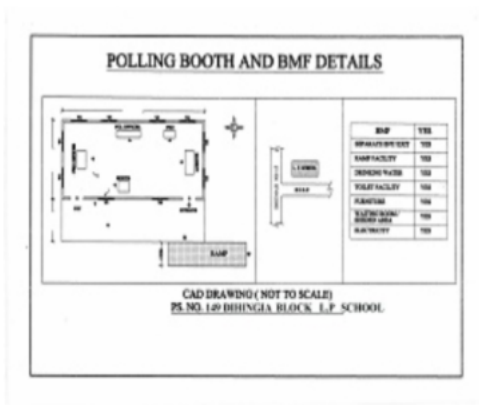

নিৰ্বাচক পঞ্জীয়ন বিষয়াৰ স্বাক্ষৰ

Nazri Naksha

Google Map View

Polling Station Building Front View

ভোটগ্ৰহন কেন্দ্ৰৰ সন্মুখৰ দৃশ্য

Cad View

Key MAP View

1 নাম : ইন্দ্ৰেশ্বৰ দাস পিতাৰ নাম: কামেশ্বৰ দাস ঘৰ নং : 1 বয়স : 74 লিঙ্গ : পুৰুষ	DWM1424562 ফটো উপলব্ধ	2 নাম : মেমানী দাস স্বামীৰ নাম: ইন্দ্ৰেশ্বৰ দাস ঘৰ নং : 1 বয়স : 68 লিঙ্গ : মহিলা	DWM1424573 ফটো উপলব্ধ	3 নাম : বহিলা দাস স্বামীৰ নাম: সোমেশ্বৰ দাস ঘৰ নং : 2 বয়স : 51 লিঙ্গ : মহিলা	DWM1424595 ফটো উপলব্ধ
4 নাম : শিৰমনি দাস পিতাৰ নাম: বহিলা দাস ঘৰ নং : 2 বয়স : 30 লিঙ্গ : পুৰুষ	DWM2790661 ফটো উপলব্ধ	5 নাম : জোনালী বড়া দাস স্বামীৰ নাম: সুকুমা দাস ঘৰ নং : 2 বয়স : 29 লিঙ্গ : মহিলা	DWM0668723 ফটো উপলব্ধ	6 নাম : বহেশ্বৰ দাস পিতাৰ নাম: কামেশ্বৰ দাস ঘৰ নং : 9 বয়স : 70 লিঙ্গ : পুৰুষ	DWM1424619 ফটো উপলব্ধ
7 নাম : ভাৰতি দাস স্বামীৰ নাম: বহেশ্বৰ দাস ঘৰ নং : 9 বয়স : 55 লিঙ্গ : মহিলা	DWM1424620 ফটো উপলব্ধ	8 নাম : বাৰ্জেন দাস পিতাৰ নাম: বহেশ্বৰ দাস ঘৰ নং : 9 বয়স : 40 লিঙ্গ : পুৰুষ	DWM1424631 ফটো উপলব্ধ	9 নাম : বৃটবৰী দাস স্বামীৰ নাম: পদোশ্বৰ দাস ঘৰ নং : 8 বয়স : 52 লিঙ্গ : মহিলা	DWM1424653 ফটো উপলব্ধ
#2 10 নাম : মামনি দাস স্বামীৰ নাম: পদুনা দাস ঘৰ নং : 8 বয়স : 41 লিঙ্গ : মহিলা	DWM1424664 ফটো উপলব্ধ	11 নাম : সুষ্মা দাস পিতাৰ নাম: পদোশ্বৰ দাস ঘৰ নং : 8 বয়স : 41 লিঙ্গ : পুৰুষ	DWM0497479 ফটো উপলব্ধ	12 নাম : জিতু দাস পিতাৰ নাম: পদোশ্বৰ দাস ঘৰ নং : 8 বয়স : 36 লিঙ্গ : পুৰুষ	DWM0671396 ফটো উপলব্ধ
13 নাম : ফুলমতী দাস স্বামীৰ নাম: জিতু দাস ঘৰ নং : 8 বয়স : 27 লিঙ্গ : মহিলা	DWM0671339 ফটো উপলব্ধ	14 নাম : উতপল দাস পিতাৰ নাম: প্ৰদূনা দাস ঘৰ নং : 08 বয়স : 23 লিঙ্গ : পুৰুষ	DWM2935922 ফটো উপলব্ধ	15 নাম : নিৰ্মালি দাস পিতাৰ নাম: পদুনা দাস ঘৰ নং : 4 বয়স : 21 লিঙ্গ : মহিলা	DWM3094521 ফটো উপলব্ধ
16 নাম : বিকৰ্ণ দাস পিতাৰ নাম: ইন্দ্ৰেশ্বৰ দাস ঘৰ নং : 5 বয়স : 46 লিঙ্গ : পুৰুষ	DWM1424686 ফটো উপলব্ধ	17 নাম : মনীসা দাস স্বামীৰ নাম: বিকৰ্ণ দাস ঘৰ নং : 5 বয়স : 41 লিঙ্গ : মহিলা	DWM1424697 ফটো উপলব্ধ	18 নাম : দেৱজীত দাস পিতাৰ নাম: বিকল্প দাস ঘৰ নং : 5 বয়স : 24 লিঙ্গ : পুৰুষ	DWM2935898 ফটো উপলব্ধ
19 নাম : অবলা দাস স্বামীৰ নাম: অমূল্য দাস ঘৰ নং : 6 বয়স : 50 লিঙ্গ : মহিলা	DWM1424700 ফটো উপলব্ধ	20 নাম : কনভাই দাস পিতাৰ নাম: অমূল্য দাস ঘৰ নং : 6 বয়স : 37 লিঙ্গ : পুৰুষ	DWM1434679 ফটো উপলব্ধ	21 নাম : সুনিমাই দাস স্বামীৰ নাম: কনভাই দাস ঘৰ নং : 6 বয়স : 31 লিঙ্গ : মহিলা	DWM1434680 ফটো উপলব্ধ
22 নাম : মইনা দাস স্বামীৰ নাম: বুধিন দাস ঘৰ নং : 6 বয়স : 31 লিঙ্গ : মহিলা	DWM0685487 ফটো উপলব্ধ	23 নাম : বুধিন দাস মাতৃৰ নাম: অবলা দাস ঘৰ নং : 6 বয়স : 28 লিঙ্গ : পুৰুষ	DWM0413252 ফটো উপলব্ধ	24 নাম : ৰমেশ লাহন পিতাৰ নাম: বিষ্ণু লাহন ঘৰ নং : 9 বয়স : 65 লিঙ্গ : পুৰুষ	DWM1424711 ফটো উপলব্ধ
25 নাম : প্ৰভাবতী লাহন স্বামীৰ নাম: ৰমেশ লাহন ঘৰ নং : 9 বয়স : 50 লিঙ্গ : মহিলা	DWM1424722 ফটো উপলব্ধ	26 নাম : জিতু দাস পিতাৰ নাম: ৰমেশ লাহন দাস ঘৰ নং : 9 বয়স : 34 লিঙ্গ : পুৰুষ	DWM0196329 ফটো উপলব্ধ	27 নাম : সৰুমাই দাস স্বামীৰ নাম: অনিয়াম দাস ঘৰ নং : 8 বয়স : 60 লিঙ্গ : মহিলা	DWM1424733 ফটো উপলব্ধ
28 নাম : শ্ৰীমন্ত দাস পিতাৰ নাম: অনিয়াম দাস ঘৰ নং : 8 বয়স : 45 লিঙ্গ : পুৰুষ	DWM1424744 ফটো উপলব্ধ	29 নাম : কনমাই দাস স্বামীৰ নাম: শ্ৰীমন্ত দাস ঘৰ নং : 8 বয়স : 40 লিঙ্গ : মহিলা	DWM1424755 ফটো উপলব্ধ	30 নাম : বাবুল দাস মাতৃৰ নাম: সৰুমাই দাস ঘৰ নং : 8 বয়স : 37 লিঙ্গ : পুৰুষ	DWM0015941 ফটো উপলব্ধ