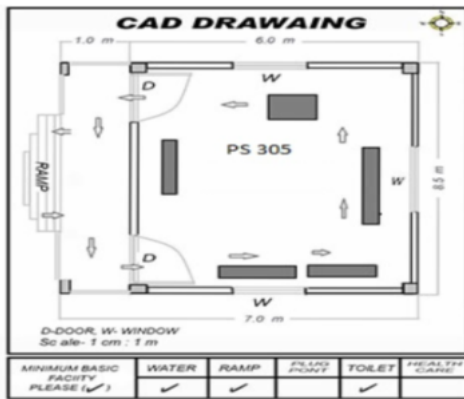

নিৰ্বাচক পঞ্জীয়ন বিষয়াৰ স্বাক্ষৰ

Nazri Naksha

Google Map View

Polling Station Building Front View

ভোটগ্ৰহন কেন্দ্ৰৰ সন্মুখৰ দৃশ্য

Cad View

Key MAP View

<p>1 নাম : বুবাই বড়া পিতাৰ নাম: গৰ্জন বড়া ঘৰ নং : 1 বয়স : 61 লিঙ্গ : পুৰুষ</p>	JSP2704565	<p>2 নাম : নৰেশ্বৰ বৰা পিতাৰ নাম: বুবাই বৰা ঘৰ নং : 1 বয়স : 38 লিঙ্গ : পুৰুষ</p>	JSP2704601	<p>3 নাম : তুলচী বৰা পিতাৰ নাম: বুবাই বৰা ঘৰ নং : 1 বয়স : 36 লিঙ্গ : পুৰুষ</p>	JSP2704598
<p>4 নাম : মিলন বৰা পিতাৰ নাম: বুবাই বৰা ঘৰ নং : 1 বয়স : 33 লিঙ্গ : পুৰুষ</p>	JSP2704587	<p>5 নাম : জোনালী বড়া স্বামীৰ নাম: নৰেশ্বৰ বড়া ঘৰ নং : 1 বয়স : 31 লিঙ্গ : মহিলা</p>	JSP0001107	<p>6 নাম : মঞ্জলা বড়া স্বামীৰ নাম: তুলচী বড়া ঘৰ নং : 1 বয়স : 31 লিঙ্গ : মহিলা</p>	JSP0001115
<p>7 নাম : পল্লৱী ভৰালী বড়া স্বামীৰ নাম: মিলন বড়া ঘৰ নং : 1 বয়স : 26 লিঙ্গ : মহিলা</p>	JSP4951505	<p>8 নাম : কলিয়া হাজৰিকা পিতাৰ নাম: গুনাৰাম হাজৰিকা ঘৰ নং : 2 বয়স : 94 লিঙ্গ : পুৰুষ</p>	JSP2704612	<p>9 নাম : খুনকী হাজৰিকা স্বামীৰ নাম: কলিয়া হাজৰিকা ঘৰ নং : 2 বয়স : 92 লিঙ্গ : মহিলা</p>	JSP2704623
<p>10 নাম : নৰেশ্বৰ হাজৰিকা পিতাৰ নাম: কলিয়া হাজৰিকা ঘৰ নং : 2 বয়স : 50 লিঙ্গ : পুৰুষ</p>	JSP2704634	<p>11 নাম : মিনা হাজৰিকা স্বামীৰ নাম: নৰেশ্বৰ হাজৰিকা ঘৰ নং : 2 বয়স : 49 লিঙ্গ : মহিলা</p>	JSP2704667	<p>12 নাম : দিলীপ হাজৰিকা পিতাৰ নাম: কলিয়া হাজৰিকা ঘৰ নং : 2 বয়স : 46 লিঙ্গ : পুৰুষ</p>	JSP2704645
<p>13 নাম : কৰুণা হাজৰিকা পিতাৰ নাম: কলিয়া হাজৰিকা ঘৰ নং : 2 বয়স : 45 লিঙ্গ : পুৰুষ</p>	JSP2704656	<p>14 নাম : মুন কলিতা হাজৰিকা স্বামীৰ নাম: কৰুণা হাজৰিকা ঘৰ নং : 2 বয়স : 38 লিঙ্গ : মহিলা</p>	JSP2712449	<p>15 নাম : মনি হাজৰিকা স্বামীৰ নাম: দিলীপ হাজৰিকা ঘৰ নং : 2 বয়স : 37 লিঙ্গ : মহিলা</p>	JSP2704678
<p>16 নাম : দীনেশ কলিতা পিতাৰ নাম: মইনা কলিতা ঘৰ নং : 4 বয়স : 59 লিঙ্গ : পুৰুষ</p>	JSP2704714	<p>17 নাম : বান কলিতা স্বামীৰ নাম: দীনেশ কলিতা ঘৰ নং : 4 বয়স : 56 লিঙ্গ : মহিলা</p>	JSP2704725	<p>18 নাম : প্ৰণৱজ্যোতি কলিতা পিতাৰ নাম: দীনেশ কলিতা ঘৰ নং : 4 বয়স : 29 লিঙ্গ : পুৰুষ</p>	JSP3256211
<p>19 নাম : পবিত্ৰ কলিতা পিতাৰ নাম: দীনেশ কলিতা ঘৰ নং : 8 বয়স : 27 লিঙ্গ : পুৰুষ</p>	JSP0167387	<p>20 নাম : ডম্বৰু কলিতা পিতাৰ নাম: মইনা কলিতা ঘৰ নং : 5 বয়স : 49 লিঙ্গ : পুৰুষ</p>	JSP2704736	<p>21 নাম : অমিয়া কলিতা স্বামীৰ নাম: জগনাথ কলিতা ঘৰ নং : 5 বয়স : 45 লিঙ্গ : মহিলা</p>	JSP2704747
<p>22 নাম : সীমা কলিতা পিতাৰ নাম: ডম্বৰু কলিতা ঘৰ নং : 5 বয়স : 27 লিঙ্গ : মহিলা</p>	JSP0191288	<p>23 নাম : মনজিত কলিতা পিতাৰ নাম: ডম্বৰু কলিতা ঘৰ নং : 5 বয়স : 23 লিঙ্গ : পুৰুষ</p>	JSP1129964	<p>24 নাম : সুস্মিতা কলিতা পিতাৰ নাম: ডম্বৰু কলিতা ঘৰ নং : 5 বয়স : 20 লিঙ্গ : মহিলা</p>	OAP0009209
<p>25 নাম : ডিম্বেশ্বৰ কলিতা পিতাৰ নাম: পেঙা কলিতা ঘৰ নং : 6 বয়স : 69 লিঙ্গ : পুৰুষ</p>	JSP2704758	<p>26 নাম : কনমাই কলিতা স্বামীৰ নাম: ডিম্বেশ্বৰ কলিতা ঘৰ নং : 6 বয়স : 67 লিঙ্গ : মহিলা</p>	JSP2704769	<p>27 নাম : মোহন কলিতা পিতাৰ নাম: ডিম্বেশ্বৰ কলিতা ঘৰ নং : 6 বয়স : 38 লিঙ্গ : পুৰুষ</p>	JSP2704781
<p>28 নাম : ক্ষীৰেশ্বৰ কলিতা পিতাৰ নাম: ডিম্বেশ্বৰ কলিতা ঘৰ নং : 6 বয়স : 34 লিঙ্গ : পুৰুষ</p>	JSP2704792	<p>29 নাম : জোনমনি ৰাজবংশী কলিতা স্বামীৰ নাম: মোহন কলিতা ঘৰ নং : 6 বয়স : 28 লিঙ্গ : মহিলা</p>	JSP0489856	<p>30 নাম : বস্তি দত্ত কলিতা স্বামীৰ নাম: খিৰেশ্বৰ কলিতা ঘৰ নং : 6 বয়স : 22 লিঙ্গ : মহিলা</p>	OAP0121285