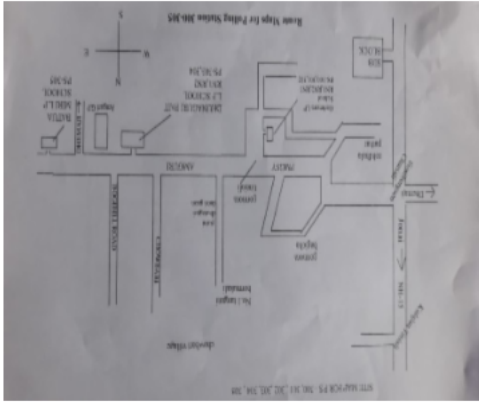

Nazri Naksha