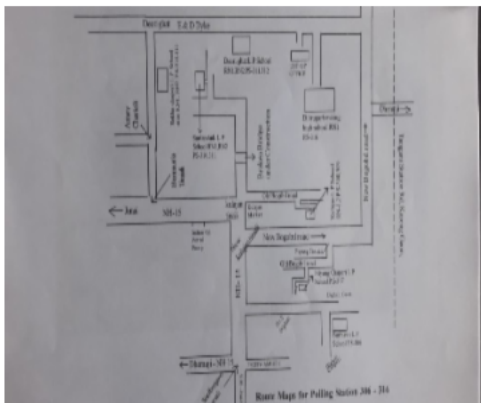

Nazri Naksha