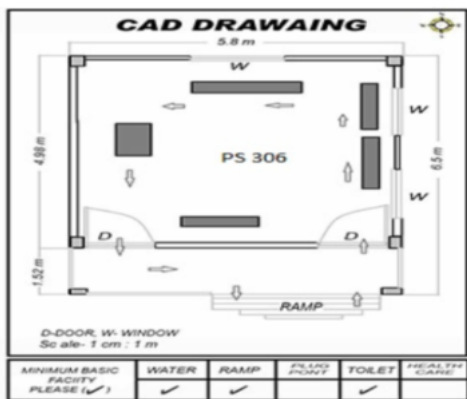

নিৰ্বাচক পঞ্জীয়ন বিষয়াৰ স্বাক্ষৰ

Nazri Naksha

Google Map View

Polling Station Building Front View

ভোটগ্ৰহন কেন্দ্ৰৰ সন্মুখৰ দৃশ্য

Cad View

Key MAP View

1 নাম : নৱকুমাৰ দত্ত পিতাৰ নাম: বালিৰাম দত্ত ঘৰ নং : 1 বয়স : 55 লিঙ্গ : পুৰুষ	JSP2714569 ফটো উপলব্ধ	2 নাম : উপমা দত্ত স্বামীৰ নাম: নৱকুমাৰ দত্ত ঘৰ নং : 1 বয়স : 50 লিঙ্গ : মহিলা	JSP2714570 ফটো উপলব্ধ	3 নাম : যদমনি দত্ত পিতাৰ নাম: নৱকুমাৰ দত্ত ঘৰ নং : 1 বয়স : 34 লিঙ্গ : পুৰুষ	JSP2714581 ফটো উপলব্ধ
4 নাম : মাধব দত্ত পিতাৰ নাম: নব দত্ত ঘৰ নং : 1 বয়স : 29 লিঙ্গ : পুৰুষ	JSP4940250 ফটো উপলব্ধ	5 নাম : দিপজ্যোতি গগৈ দত্ত স্বামীৰ নাম: মাধব দত্ত ঘৰ নং : 1 বয়স : 28 লিঙ্গ : মহিলা	JSP4940276 ফটো উপলব্ধ	6 নাম : বিমলা নেওগ স্বামীৰ নাম: নৰেশ্বৰ নেওগ ঘৰ নং : 2 বয়স : 80 লিঙ্গ : মহিলা	JSP2714638 ফটো উপলব্ধ
# 7 নাম : অনিল নেওগ পিতাৰ নাম: নৰেশ্বৰ নেওগ ঘৰ নং : 2 বয়স : 50 লিঙ্গ : পুৰুষ	JSP2714649 ফটো উপলব্ধ	# 8 নাম : মঞ্জু নেওগ স্বামীৰ নাম: অনিল নেওগ ঘৰ নং : 2 বয়স : 48 লিঙ্গ : মহিলা	JSP2714650 ফটো উপলব্ধ	# 9 নাম : লীলাকান্ত নেওগ পিতাৰ নাম: নৰেশ্বৰ নেওগ ঘৰ নং : 2 বয়স : 43 লিঙ্গ : পুৰুষ	JSP2714661 ফটো উপলব্ধ
# 10 নাম : ৰশ্মি ৰেখা নেওগ স্বামীৰ নাম: লীলাকান্ত নেওগ ঘৰ নং : 2 বয়স : 38 লিঙ্গ : মহিলা	JSP2714616 ফটো উপলব্ধ	11 নাম : ৰমনি ভূঞা নেওগ স্বামীৰ নাম: সুখেন্দ্ৰ নেওগ ঘৰ নং : 2 বয়স : 37 লিঙ্গ : মহিলা	JSP4940383 ফটো উপলব্ধ	12 নাম : সুখেন্দ্ৰ নেওগ পিতাৰ নাম: নৰেশ্বৰ নেওগ ঘৰ নং : 2 বয়স : 35 লিঙ্গ : পুৰুষ	JSP2714605 ফটো উপলব্ধ
13 নাম : মেঘ নেওগ পিতাৰ নাম: নৰেশ্বৰ নেওগ ঘৰ নং : 3 বয়স : 60 লিঙ্গ : পুৰুষ	JSP2714672 ফটো উপলব্ধ	# 14 নাম : ৰূপালী নেওগ স্বামীৰ নাম: মেঘ নেওগ ঘৰ নং : 3 বয়স : 55 লিঙ্গ : মহিলা	JSP2714683 ফটো উপলব্ধ	15 নাম : পলাশ নেওগ পিতাৰ নাম: মেঘ নেওগ ঘৰ নং : 3 বয়স : 27 লিঙ্গ : পুৰুষ	JSP0405969 ফটো উপলব্ধ
16 নাম : জানমনি বড়া স্বামীৰ নাম: পলাশ নেওগ ঘৰ নং : 3 বয়স : 21 লিঙ্গ : মহিলা	OAP0075549 ফটো উপলব্ধ	17 নাম : দধীৰাম নেওগ পিতাৰ নাম: নৰেশ্বৰ নেওগ ঘৰ নং : 4 বয়স : 55 লিঙ্গ : পুৰুষ	JSP2714694 ফটো উপলব্ধ	18 নাম : জোনালী নেওগ স্বামীৰ নাম: দধীৰাম নেওগ ঘৰ নং : 4 বয়স : 48 লিঙ্গ : মহিলা	JSP2714707 ফটো উপলব্ধ
19 নাম : চিত্ৰৰঞ্জন নেওগ পিতাৰ নাম: দধীৰাম নেওগ ঘৰ নং : 8 বয়স : 27 লিঙ্গ : পুৰুষ	JSP0293241 ফটো উপলব্ধ	20 নাম : কমল নেওগ পিতাৰ নাম: দুৰ্গাপ্ৰসাদ নেওগ ঘৰ নং : 5 বয়স : 81 লিঙ্গ : পুৰুষ	JSP2714718 ফটো উপলব্ধ	21 নাম : ৰত্নপ্ৰভা নেওগ স্বামীৰ নাম: কমল নেওগ ঘৰ নং : 5 বয়স : 72 লিঙ্গ : মহিলা	JSP2714729 ফটো উপলব্ধ
22 নাম : সোনাৰাম নেওগ পিতাৰ নাম: কমল নেওগ ঘৰ নং : 5 বয়স : 51 লিঙ্গ : পুৰুষ	JSP2714730 ফটো উপলব্ধ	23 নাম : অঞ্জলী নেওগ স্বামীৰ নাম: সোনাৰাম নেওগ ঘৰ নং : 5 বয়স : 47 লিঙ্গ : মহিলা	JSP2714741 ফটো উপলব্ধ	24 নাম : বুলমাই নেওগ পিতাৰ নাম: কমল নেওগ ঘৰ নং : 5 বয়স : 44 লিঙ্গ : মহিলা	JSP2714752 ফটো উপলব্ধ
25 নাম : ভূৱন নেওগ পিতাৰ নাম: কমল নেওগ ঘৰ নং : 5 বয়স : 41 লিঙ্গ : পুৰুষ	JSP2714763 ফটো উপলব্ধ	26 নাম : পিথকি নেওগ স্বামীৰ নাম: ভূৱন নেওগ ঘৰ নং : 5 বয়স : 35 লিঙ্গ : মহিলা	JSP2714774 ফটো উপলব্ধ	# 27 নাম : যদমনি বুঢ়াগোঁহাই পিতাৰ নাম: বকুল বুঢ়াগোঁহাই ঘৰ নং : ৮৭ বয়স : 19 লিঙ্গ : পুৰুষ	OAP0125815 ফটো উপলব্ধ
28 নাম : ৰবীন নেওগ পিতাৰ নাম: দুৰ্গাপ্ৰসাদ নেওগ ঘৰ নং : 6 বয়স : 77 লিঙ্গ : পুৰুষ	JSP2714785 ফটো উপলব্ধ	29 নাম : ৰুনমাই নেওগ স্বামীৰ নাম: ৰবীন নেওগ ঘৰ নং : 6 বয়স : 70 লিঙ্গ : মহিলা	JSP2714796 ফটো উপলব্ধ	30 নাম : নৰেন নেওগ পিতাৰ নাম: ৰবীন নেওগ ঘৰ নং : 6 বয়স : 47 লিঙ্গ : পুৰুষ	JSP2714809 ফটো উপলব্ধ