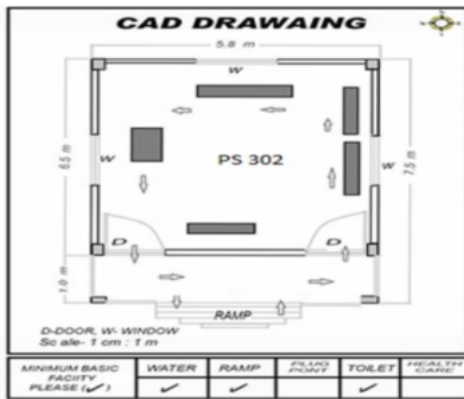

নিৰ্বাচক পঞ্জীয়ন বিষয়াৰ স্বাক্ষৰ

Nazri Naksha

Google Map View

Polling Station Building Front View

ভোটগ্ৰহন কেন্দ্ৰৰ সন্মুখৰ দৃশ্য

Cad View

Key MAP View

1 নাম : তুলসী চুতীয়া পিতাৰ নাম: কোমল চুতীয়া ঘৰ নং : 1 বয়স : 67 লিঙ্গ : পুৰুষ	JSP2674568 ফটো উপলব্ধ	2 নাম : প্ৰাঞ্জল চুতীয়া পিতাৰ নাম: তুলসী চুতীয়া ঘৰ নং : 1 বয়স : 43 লিঙ্গ : পুৰুষ	JSP2674580 ফটো উপলব্ধ	3 নাম : জিতু চুতীয়া পিতাৰ নাম: তুলসী চুতীয়া ঘৰ নং : 1 বয়স : 40 লিঙ্গ : পুৰুষ	JSP2674604 ফটো উপলব্ধ
4 নাম : হীৰেন চুতীয়া পিতাৰ নাম: তুলসী চুতীয়া ঘৰ নং : 1 বয়স : 38 লিঙ্গ : পুৰুষ	JSP2674615 ফটো উপলব্ধ	5 নাম : ৰীতামনি চুতীয়া স্বামীৰ নাম: প্ৰাঞ্জল চুতীয়া ঘৰ নং : 1 বয়স : 34 লিঙ্গ : মহিলা	JSP2674648 ফটো উপলব্ধ	6 নাম : মামু চুতীয়া স্বামীৰ নাম: জিনু চুতীয়া ঘৰ নং : 1 বয়স : 34 লিঙ্গ : মহিলা	JSP2674626 ফটো উপলব্ধ
# 7 নাম : চুস্পী চুতীয়া পিতাৰ নাম: কৃষ্ণ চুতীয়া ঘৰ নং : 1 বয়স : 27 লিঙ্গ : মহিলা	JSP0002998 ফটো উপলব্ধ	8 নাম : নিজমণি চুতীয়া পিতাৰ নাম: প্ৰাঞ্জল চুতীয়া ঘৰ নং : 1 বয়স : 19 লিঙ্গ : মহিলা	OAP0148551 ফটো উপলব্ধ	9 নাম : ভুলেশ্বৰী চুতীয়া স্বামীৰ নাম: হালিৰাম চুতীয়া ঘৰ নং : 2 বয়স : 74 লিঙ্গ : মহিলা	JSP2674671 ফটো উপলব্ধ
10 নাম : মিনাকী চুতীয়া স্বামীৰ নাম: লক্ষীনাথ চুতীয়া ঘৰ নং : 2 বয়স : 30 লিঙ্গ : মহিলা	JSP3255821 ফটো উপলব্ধ	11 নাম : লক্ষীনাথ চুতীয়া মাতৃৰ নাম: ভৱানী চুতীয়া ঘৰ নং : 2 বয়স : 29 লিঙ্গ : পুৰুষ	JSP2677976 ফটো উপলব্ধ	12 নাম : কমলেশ্বৰী ভূঞা চুতীয়া স্বামীৰ নাম: বাবুল চুতীয়া ঘৰ নং : 3 বয়স : 43 লিঙ্গ : মহিলা	JSP2674706 ফটো উপলব্ধ
13 নাম : মৃদুশী চুতীয়া মাতৃৰ নাম: কমলেশ্বৰী চুতীয়া ঘৰ নং : 3 বয়স : 25 লিঙ্গ : মহিলা	JSP0707745 ফটো উপলব্ধ	14 নাম : চন্দোপল চুতীয়া মাতৃৰ নাম: কমলেশ্বৰী চুতীয়া ঘৰ নং : 3 বয়স : 24 লিঙ্গ : পুৰুষ	JSP1053867 ফটো উপলব্ধ	15 নাম : সীমান্ত চুতীয়া পিতাৰ নাম: কুশল চুতীয়া ঘৰ নং : 4 বয়স : 46 লিঙ্গ : পুৰুষ	JSP2674751 ফটো উপলব্ধ
16 নাম : কৈল্যান চুতীয়া পিতাৰ নাম: কুশল চুতীয়া ঘৰ নং : 4 বয়স : 42 লিঙ্গ : পুৰুষ	JSP2674773 ফটো উপলব্ধ	17 নাম : মধমিতা চুতীয়া স্বামীৰ নাম: সীমান্ত চুতীয়া ঘৰ নং : 4 বয়স : 36 লিঙ্গ : মহিলা	JSP2674808 ফটো উপলব্ধ	18 নাম : মনালিচা চুতীয়া স্বামীৰ নাম: কৰ্ণ্যান চুতীয়া ঘৰ নং : 4 বয়স : 35 লিঙ্গ : মহিলা	JSP2674795 ফটো উপলব্ধ
19 নাম : নোমল চুতীয়া পিতাৰ নাম: বাবুলাল চুতীয়া ঘৰ নং : 5 বয়স : 49 লিঙ্গ : পুৰুষ	JSP2674819 ফটো উপলব্ধ	20 নাম : জীতামাই চুতীয়া স্বামীৰ নাম: নোমল চুতীয়া ঘৰ নং : 5 বয়স : 42 লিঙ্গ : মহিলা	JSP2674820 ফটো উপলব্ধ	21 নাম : কৰন চুতীয়া পিতাৰ নাম: নোমল চুতীয়া ঘৰ নং : 5 বয়স : 29 লিঙ্গ : পুৰুষ	JSP3255832 ফটো উপলব্ধ
22 নাম : চম্পক চুতীয়া পিতাৰ নাম: নোনল চুতীয়া ঘৰ নং : 5 বয়স : 27 লিঙ্গ : পুৰুষ	JSP0293712 ফটো উপলব্ধ	23 নাম : ডিম্পী চুতীয়া স্বামীৰ নাম: কৰ্ণ চুতীয়া ঘৰ নং : 5 বয়স : 25 লিঙ্গ : মহিলা	JSP1053883 ফটো উপলব্ধ	24 নাম : অনৰাধা চুতীয়া স্বামীৰ নাম: সম্পক চুতীয়া ঘৰ নং : 5 বয়স : 22 লিঙ্গ : মহিলা	JSP1195759 ফটো উপলব্ধ
25 নাম : নবীন চুতীয়া পিতাৰ নাম: দানুৰাম চুতীয়া ঘৰ নং : 6 বয়স : 69 লিঙ্গ : পুৰুষ	JSP2674831 ফটো উপলব্ধ	26 নাম : দিব্য লতা চুতীয়া স্বামীৰ নাম: নবীন চুতীয়া ঘৰ নং : 6 বয়স : 59 লিঙ্গ : মহিলা	JSP2674842 ফটো উপলব্ধ	27 নাম : নিত্যানন্দ চুতীয়া পিতাৰ নাম: নবীন চুতীয়া ঘৰ নং : 6 বয়স : 39 লিঙ্গ : পুৰুষ	JSP2674864 ফটো উপলব্ধ
28 নাম : মৌচুমী চুতীয়া স্বামীৰ নাম: নিত্যানন্দ চুতীয়া ঘৰ নং : 6 বয়স : 28 লিঙ্গ : মহিলা	JSP0212217 ফটো উপলব্ধ	29 নাম : সৰুমাই চুতীয়া স্বামীৰ নাম: নৰেশ্বৰ চুতীয়া ঘৰ নং : 7 বয়স : 79 লিঙ্গ : মহিলা	JSP2674886 ফটো উপলব্ধ	30 নাম : বলো চুতীয়া পিতাৰ নাম: নৰেশ্বৰ চুতীয়া ঘৰ নং : 7 বয়স : 44 লিঙ্গ : পুৰুষ	JSP2674897 ফটো উপলব্ধ