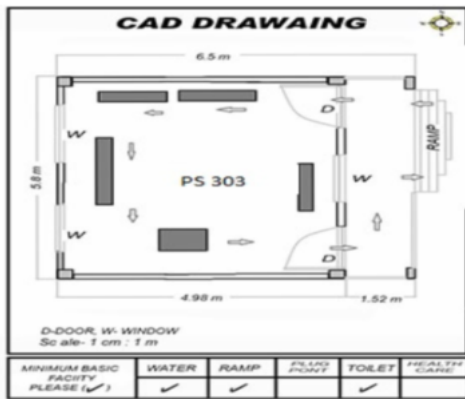

নিৰ্বাচক পঞ্জীয়ন বিষয়াৰ স্বাক্ষৰ

Nazri Naksha

Google Map View

Polling Station Building Front View

ভোটগ্ৰহন কেন্দ্ৰৰ সন্মুখৰ দৃশ্য

Cad View

Key MAP View

1 নাম : ভীম চুতীয়া পিতাৰ নাম: লালারাম চুতীয়া ঘৰ নং : 1 বয়স : 51 লিঙ্গ : পুৰুষ	JSP2684562 ফটো উপলব্ধ	2 নাম : মিৰা চুতীয়া স্বামীৰ নাম: ভীম চুতীয়া ঘৰ নং : 1 বয়স : 47 লিঙ্গ : মহিলা	JSP2684573 ফটো উপলব্ধ	3 নাম : বিৰাজ চুতীয়া পিতাৰ নাম: ভীম চুতীয়া ঘৰ নং : 1 বয়স : 26 লিঙ্গ : পুৰুষ	JSP0222075 ফটো উপলব্ধ
4 নাম : জৰি চুতীয়া স্বামীৰ নাম: বিৰাজ চুতীয়া ঘৰ নং : 1 বয়স : 24 লিঙ্গ : মহিলা	OAP0045161 ফটো উপলব্ধ	5 নাম : প্ৰসজ্যা চুতীয়া পিতাৰ নাম: ভীম চুতীয়া ঘৰ নং : 1 বয়স : 22 লিঙ্গ : পুৰুষ	JSP3277720 ফটো উপলব্ধ	6 নাম : উতপল ভূঞা পিতাৰ নাম: বৰ্গা ভূঞা ঘৰ নং : 2 বয়স : 39 লিঙ্গ : পুৰুষ	JSP2685510 ফটো উপলব্ধ
7 নাম : বিজু বৰা ভূঞা স্বামীৰ নাম: উৎপল ভূঞা ঘৰ নং : 2 বয়স : 38 লিঙ্গ : মহিলা	JSP1106889 ফটো উপলব্ধ	8 নাম : পুতলী গগৈ স্বামীৰ নাম: পুতুক গগৈ ঘৰ নং : 3 বয়স : 59 লিঙ্গ : মহিলা	JSP2684608 ফটো উপলব্ধ	9 নাম : প্ৰণব কুমাৰ গগৈ পিতাৰ নাম: লীলেশ্বৰ গগৈ ঘৰ নং : 5 বয়স : 59 লিঙ্গ : পুৰুষ	JSP2684686 ফটো উপলব্ধ
10 নাম : বীমা গগৈ স্বামীৰ নাম: প্ৰণব গগৈ ঘৰ নং : 5 বয়স : 56 লিঙ্গ : মহিলা	JSP2684697 ফটো উপলব্ধ	11 নাম : জগদীপ গগৈ পিতাৰ নাম: প্ৰণব গগৈ ঘৰ নং : 5 বয়স : 35 লিঙ্গ : পুৰুষ	JSP2692446 ফটো উপলব্ধ	12 নাম : সুৰেশ্বৰ গগৈ পিতাৰ নাম: দুৰ্ভাৰাম গগৈ ঘৰ নং : 6 বয়স : 66 লিঙ্গ : পুৰুষ	JSP2684711 ফটো উপলব্ধ
13 নাম : মিনা গগৈ স্বামীৰ নাম: সুৰেশ্বৰ গগৈ ঘৰ নং : 6 বয়স : 63 লিঙ্গ : মহিলা	JSP2684722 ফটো উপলব্ধ	14 নাম : কন গগৈ পিতাৰ নাম: সুৰেশ্বৰ গগৈ ঘৰ নং : 6 বয়স : 39 লিঙ্গ : পুৰুষ	JSP2684755 ফটো উপলব্ধ	15 নাম : অভিজিত গগৈ পিতাৰ নাম: চুৰেশ্বৰ গগৈ ঘৰ নং : 6 বয়স : 35 লিঙ্গ : পুৰুষ	JSP0636985 ফটো উপলব্ধ
16 নাম : ৰপালী গগৈ স্বামীৰ নাম: চতেধৰ গগৈ ঘৰ নং : 6 বয়স : 34 লিঙ্গ : মহিলা	JSP0222901 ফটো উপলব্ধ	17 নাম : চেনৌ গগৈ স্বামীৰ নাম: অবিজিত গগৈ ঘৰ নং : 6 বয়স : 34 লিঙ্গ : মহিলা	JSP0637918 ফটো উপলব্ধ	18 নাম : হিতেশ্বৰ গগৈ পিতাৰ নাম: সুৰেশ্বৰ গগৈ ঘৰ নং : 6 বয়স : 31 লিঙ্গ : পুৰুষ	JSP2692457 ফটো উপলব্ধ
19 নাম : সবীতা চেতীয়া গগৈ স্বামীৰ নাম: হিতেশ্বৰ গগৈ ঘৰ নং : 6 বয়স : 30 লিঙ্গ : মহিলা	JSP0223602 ফটো উপলব্ধ	20 নাম : দ্ৰৌপদী চুতীয়া স্বামীৰ নাম: সৰ্বানন্দ চুতীয়া ঘৰ নং : 7 বয়স : 67 লিঙ্গ : মহিলা	JSP2684766 ফটো উপলব্ধ	21 নাম : ৰঞ্জীত চুতীয়া পিতাৰ নাম: সৰ্বানন্দ চুতীয়া ঘৰ নং : 7 বয়স : 47 লিঙ্গ : পুৰুষ	JSP2684777 ফটো উপলব্ধ
22 নাম : সঞ্জীৱ চুতীয়া পিতাৰ নাম: সৰ্বানন্দ চুতীয়া ঘৰ নং : 8 বয়স : 51 লিঙ্গ : পুৰুষ	JSP2684802 ফটো উপলব্ধ	23 নাম : নোমলী চুতীয়া স্বামীৰ নাম: সঞ্জীৱ চুতীয়া ঘৰ নং : 8 বয়স : 47 লিঙ্গ : মহিলা	JSP2684813 ফটো উপলব্ধ	24 নাম : এল্বাৰ্ট চুতীয়া পিতাৰ নাম: সঞ্জীৱ চুতীয়া ঘৰ নং : 8 বয়স : 20 লিঙ্গ : পুৰুষ	OAP0139733 ফটো উপলব্ধ
25 নাম : পতলঙা চুতীয়া স্বামীৰ নাম: ৰামেশ্বৰ চুতীয়া ঘৰ নং : 9 বয়স : 64 লিঙ্গ : মহিলা	JSP2684835 ফটো উপলব্ধ	26 নাম : নিতু দত্ত পিতাৰ নাম: প্ৰবিন দত্ত ঘৰ নং : 9 বয়স : 36 লিঙ্গ : পুৰুষ	JSP0636746 ফটো উপলব্ধ	27 নাম : চিন্তামনি চুতীয়া দত্ত স্বামীৰ নাম: নিতু দত্ত ঘৰ নং : 9 বয়স : 35 লিঙ্গ : মহিলা	JSP0636761 ফটো উপলব্ধ
28 নাম : ৰাভুল চুতীয়া মাতৃৰ নাম: পতলঙা চুতীয়া ঘৰ নং : 09 বয়স : 27 লিঙ্গ : পুৰুষ	JSP0270728 ফটো উপলব্ধ	29 নাম : চবিন চুতীয়া পিতাৰ নাম: পুন্যেশ্বৰ চুতীয়া ঘৰ নং : 10 বয়স : 51 লিঙ্গ : পুৰুষ	JSP2685452 ফটো উপলব্ধ	30 নাম : বিদ্যা চুতীয়া স্বামীৰ নাম: চবিন চুতীয়া ঘৰ নং : 10 বয়স : 37 লিঙ্গ : মহিলা	JSP0636712 ফটো উপলব্ধ