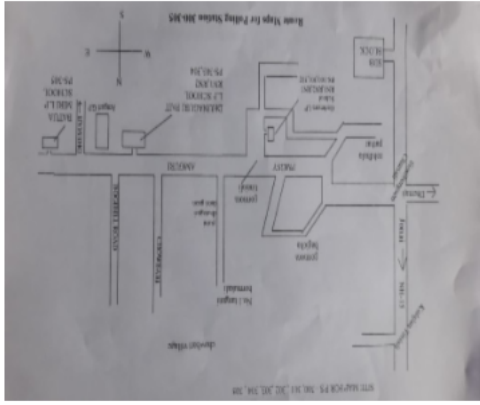

Nazri Naksha