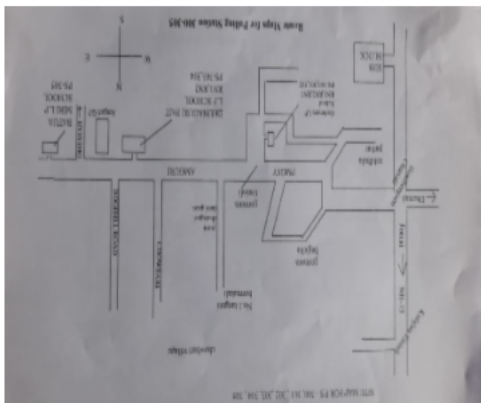

Nazri Naksha