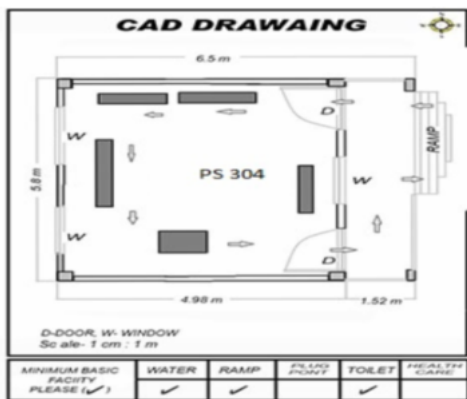

নিৰ্বাচক পঞ্জীয়ন বিষয়াৰ স্বাক্ষৰ

Nazri Naksha

Google Map View

Polling Station Building Front View

ভোটগ্ৰহন কেন্দ্ৰৰ সন্মুখৰ দৃশ্য

Cad View

Key MAP View

1 নাম : তেপেশ্বৰ গগৈ পিতাৰ নাম: কুলেশ্বৰ গগৈ ঘৰ নং : 1 বয়স : 60 লিঙ্গ : পুৰুষ	JSP2694566 ফটো উপলব্ধ	2 নাম : লাহী গগৈ স্বামীৰ নাম: তেপেশ্বৰ গগৈ ঘৰ নং : 1 বয়স : 58 লিঙ্গ : মহিলা	JSP2694577 ফটো উপলব্ধ	3 নাম : বিজু গগৈ পিতাৰ নাম: তেপেশ্বৰ গগৈ ঘৰ নং : 1 বয়স : 40 লিঙ্গ : পুৰুষ	JSP2694599 ফটো উপলব্ধ
4 নাম : মুনাল গগৈ পিতাৰ নাম: তেপেশ্বৰ গগৈ ঘৰ নং : 1 বয়স : 39 লিঙ্গ : পুৰুষ	JSP2694602 ফটো উপলব্ধ	5 নাম : তুলুমানি গগৈ স্বামীৰ নাম: মুণাল গগৈ ঘৰ নং : 1 বয়স : 37 লিঙ্গ : মহিলা	JSP2694613 ফটো উপলব্ধ	6 নাম : গিৰী গগৈ স্বামীৰ নাম: নিমল গগৈ ঘৰ নং : 2 বয়স : 56 লিঙ্গ : মহিলা	JSP2694624 ফটো উপলব্ধ
7 নাম : লুখাংতা গগৈ পিতাৰ নাম: মেমেশ্বৰ গগৈ ঘৰ নং : 2 বয়স : 39 লিঙ্গ : পুৰুষ	JSP2694635 ফটো উপলব্ধ	8 নাম : তৰামনি গগৈ স্বামীৰ নাম: ববীন্দ্র গগৈ ঘৰ নং : 2 বয়স : 29 লিঙ্গ : মহিলা	JSP0712737 ফটো উপলব্ধ	9 নাম : ববীন্দ্র গগৈ মাতৃৰ নাম: গিৰী গগৈ ঘৰ নং : 2 বয়স : 27 লিঙ্গ : পুৰুষ	JSP0355198 ফটো উপলব্ধ
10 নাম : বশী গগৈ স্বামীৰ নাম: মনেশ্বৰ গগৈ ঘৰ নং : 2 বয়স : 26 লিঙ্গ : মহিলা	JSP0355917 ফটো উপলব্ধ	11 নাম : লাহতী গগৈ স্বামীৰ নাম: অনিল গগৈ ঘৰ নং : 3 বয়স : 75 লিঙ্গ : মহিলা	JSP2694691 ফটো উপলব্ধ	12 নাম : বজত গগৈ পিতাৰ নাম: অনিল গগৈ ঘৰ নং : 3 বয়স : 54 লিঙ্গ : পুৰুষ	JSP2694715 ফটো উপলব্ধ
13 নাম : দিগন্ত গগৈ পিতাৰ নাম: অনিল গগৈ ঘৰ নং : 3 বয়স : 43 লিঙ্গ : পুৰুষ	JSP2694668 ফটো উপলব্ধ	14 নাম : ৰাজু গগৈ পিতাৰ নাম: অনিল গগৈ ঘৰ নং : 3 বয়স : 39 লিঙ্গ : পুৰুষ	JSP2694704 ফটো উপলব্ধ	15 নাম : দিপালী ভূঞা গগৈ স্বামীৰ নাম: দিগন্ত গগৈ ঘৰ নং : 3 বয়স : 39 লিঙ্গ : মহিলা	JSP2694679 ফটো উপলব্ধ
16 নাম : দিপান্দিতা চুতীয়া গগৈ স্বামীৰ নাম: ৰাজু গগৈ ঘৰ নং : 3 বয়স : 34 লিঙ্গ : মহিলা	JSP2694759 ফটো উপলব্ধ	17 নাম : জ্যোত্স্না গগৈ স্বামীৰ নাম: বজত গগৈ ঘৰ নং : 3 বয়স : 32 লিঙ্গ : মহিলা	JSP0712307 ফটো উপলব্ধ	18 নাম : বলিন গগৈ পিতাৰ নাম: অনিল গগৈ ঘৰ নং : 3 বয়স : 30 লিঙ্গ : পুৰুষ	JSP2702627 ফটো উপলব্ধ
19 নাম : অনুজ গগৈ পিতাৰ নাম: অমূল্য গগৈ ঘৰ নং : 4 বয়স : 42 লিঙ্গ : পুৰুষ	JSP2694760 ফটো উপলব্ধ	20 নাম : নিপামনী গগৈ স্বামীৰ নাম: অনুজ গগৈ ঘৰ নং : 4 বয়স : 40 লিঙ্গ : মহিলা	JSP2694771 ফটো উপলব্ধ	21 নাম : ভাস্কৰজ্যোতি গগৈ পিতাৰ নাম: দিগন্ত গগৈ ঘৰ নং : 4 বয়স : 19 লিঙ্গ : পুৰুষ	OAP0145532 ফটো উপলব্ধ
22 নাম : নিপ গগৈ পিতাৰ নাম: অমূল্য গগৈ ঘৰ নং : 5 বয়স : 47 লিঙ্গ : পুৰুষ	JSP2694782 ফটো উপলব্ধ	23 নাম : তৰামাই গগৈ স্বামীৰ নাম: নিপ গগৈ ঘৰ নং : 5 বয়স : 44 লিঙ্গ : মহিলা	JSP2694793 ফটো উপলব্ধ	24 নাম : বনুমি চুতীয়া স্বামীৰ নাম: হৰিমন চুতীয়া ঘৰ নং : 6 বয়স : 52 লিঙ্গ : মহিলা	JSP2694817 ফটো উপলব্ধ
25 নাম : হৰিমন চুতীয়া পিতাৰ নাম: গৌমান চুতীয়া ঘৰ নং : 6 বয়স : 49 লিঙ্গ : পুৰুষ	JSP2694806 ফটো উপলব্ধ	26 নাম : পিতু চুতীয়া পিতাৰ নাম: হৰিমন চুতীয়া ঘৰ নং : 6 বয়স : 28 লিঙ্গ : পুৰুষ	JSP0212076 ফটো উপলব্ধ	27 নাম : লক্ষীনাথ চুতীয়া পিতাৰ নাম: হৰিমন চুতীয়া ঘৰ নং : 6 বয়স : 27 লিঙ্গ : পুৰুষ	JSP0212845 ফটো উপলব্ধ
28 নাম : মন্দিয়া চুতীয়া স্বামীৰ নাম: পিতু চুতীয়া ঘৰ নং : 6 বয়স : 26 লিঙ্গ : মহিলা	JSP4955894 ফটো উপলব্ধ	29 নাম : চন্দিকা চুতীয়া স্বামীৰ নাম: চন্দ্ৰ চুতীয়া ঘৰ নং : 7 বয়স : 64 লিঙ্গ : মহিলা	JSP2694828 ফটো উপলব্ধ	30 নাম : প্ৰশান্ত চুতীয়া পিতাৰ নাম: চন্দ্ৰ চুতীয়া ঘৰ নং : 8 বয়স : 43 লিঙ্গ : পুৰুষ	JSP2694851 ফটো উপলব্ধ