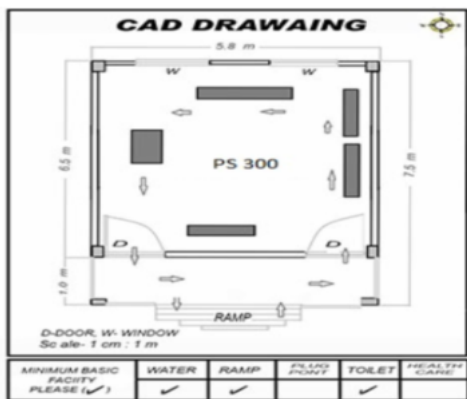

নিৰ্বাচক পঞ্জীয়ন বিষয়াৰ স্বাক্ষৰ

Nazri Naksha

Google Map View

Polling Station Building Front View

ভোটগ্ৰহন কেন্দ্ৰৰ সন্মুখৰ দৃশ্য

Cad View

Key MAP View

1 নাম : বন্দনা তাইদ কুলী স্বামীৰ নাম: নিমল কুলী নিৰ্মল কুলী ঘৰ নং : 0 বয়স : 44 লিঙ্গ : মহিলা	JSP0587337 ফটো উপলব্ধ	2 নাম : দেবেন কুলি পিতাৰ নাম: পদ্মকান্ত কুলি ঘৰ নং : 1 বয়স : 59 লিঙ্গ : পুৰুষ	JSP2654560 ফটো উপলব্ধ	3 নাম : জয়মালা কুলি স্বামীৰ নাম: দেবেন কুলি ঘৰ নং : 1 বয়স : 49 লিঙ্গ : মহিলা	JSP2654571 ফটো উপলব্ধ
4 নাম : মিকৰী কুলি স্বামীৰ নাম: শশীধৰ কুলি ঘৰ নং : 2 বয়স : 59 লিঙ্গ : মহিলা	JSP2654628 ফটো উপলব্ধ	5 নাম : দিৰ্জেন কুলি মাতৃৰ নাম: মিকৰী কুলি ঘৰ নং : 2 বয়স : 48 লিঙ্গ : পুৰুষ	OAP0120840 ফটো উপলব্ধ	6 নাম : সুখেশ্বৰ কুলি পিতাৰ নাম: শশীধৰ কুলি ঘৰ নং : 2 বয়স : 46 লিঙ্গ : পুৰুষ	JSP2654639 ফটো উপলব্ধ
7 নাম : জয়া কুলি স্বামীৰ নাম: সুখেশ্বৰ কুলি ঘৰ নং : 2 বয়স : 45 লিঙ্গ : মহিলা	JSP2654673 ফটো উপলব্ধ	8 নাম : দীলেশ্বৰ কুলি পিতাৰ নাম: শশীধৰ কুলি ঘৰ নং : 2 বয়স : 44 লিঙ্গ : পুৰুষ	JSP2654640 ফটো উপলব্ধ	9 নাম : খগেন্দ্ৰ কুলি পিতাৰ নাম: শশীধৰ কুলি ঘৰ নং : 2 বয়স : 44 লিঙ্গ : পুৰুষ	JSP2654651 ফটো উপলব্ধ
10 নাম : বঞ্জীতা কুলি স্বামীৰ নাম: দীলেশ্বৰ কুলি ঘৰ নং : 2 বয়স : 42 লিঙ্গ : মহিলা	JSP2654684 ফটো উপলব্ধ	11 নাম : বাজমোহন কুলি পিতাৰ নাম: শশীধৰ কুলি ঘৰ নং : 2 বয়স : 40 লিঙ্গ : পুৰুষ	JSP2654695 ফটো উপলব্ধ	12 নাম : সত্যনাথ কুলি মাতৃৰ নাম: মিকৰী কুলি ঘৰ নং : 2 বয়স : 39 লিঙ্গ : পুৰুষ	OAP0115477 ফটো উপলব্ধ
13 নাম : সত্যনাথ কুলি পিতাৰ নাম: শশীধৰ কুলি ঘৰ নং : 2 বয়স : 38 লিঙ্গ : পুৰুষ	JSP2654708 ফটো উপলব্ধ	14 নাম : কবিতা পাইত কুলি পিতাৰ নাম: খগেন্দ্ৰ কুলি ঘৰ নং : 2 বয়স : 36 লিঙ্গ : মহিলা	JSP2654719 ফটো উপলব্ধ	15 নাম : বেখা কুলি স্বামীৰ নাম: সত্যনাথ কুলি ঘৰ নং : 2 বয়স : 31 লিঙ্গ : মহিলা	JSP0085449 ফটো উপলব্ধ
16 নাম : দেবজিত কুলি পিতাৰ নাম: দিৰ্জেন কুলি ঘৰ নং : 2 বয়স : 25 লিঙ্গ : পুৰুষ	JSP0612192 ফটো উপলব্ধ	17 নাম : বলৰ কুলি পিতাৰ নাম: দীলেশ্বৰ কুলি ঘৰ নং : 2 বয়স : 24 লিঙ্গ : পুৰুষ	JSP1205491 ফটো উপলব্ধ	18 নাম : দিনামনি কুলি পিতাৰ নাম: দিৰ্জেন কুলি ঘৰ নং : 02 বয়স : 21 লিঙ্গ : মহিলা	OAP0025130 ফটো উপলব্ধ
19 নাম : আপেল কুলি পিতাৰ নাম: দিৰ্জেন কুলি ঘৰ নং : 2 বয়স : 19 লিঙ্গ : পুৰুষ	OAP0109470 ফটো উপলব্ধ	20 নাম : কুচৈ কুলি স্বামীৰ নাম: উভাকন কুলি ঘৰ নং : 3 বয়স : 74 লিঙ্গ : মহিলা	JSP2654742 ফটো উপলব্ধ	21 নাম : দেবীৰাম কুলি পিতাৰ নাম: উভাকন কুলি ঘৰ নং : 3 বয়স : 47 লিঙ্গ : পুৰুষ	JSP2654753 ফটো উপলব্ধ
22 নাম : মামনি কুলি স্বামীৰ নাম: দেবীৰাম কুলি ঘৰ নং : 3 বয়স : 44 লিঙ্গ : মহিলা	JSP2654786 ফটো উপলব্ধ	23 নাম : প্ৰিয়নাথ কুলি পিতাৰ নাম: উভাকন কুলি ঘৰ নং : 3 বয়স : 42 লিঙ্গ : পুৰুষ	JSP2654797 ফটো উপলব্ধ	24 নাম : আকিম কুলি পিতাৰ নাম: উভাকন কুলি ঘৰ নং : 3 বয়স : 41 লিঙ্গ : পুৰুষ	JSP2654775 ফটো উপলব্ধ
25 নাম : ধনীৰাম কুলি পিতাৰ নাম: উভাকন কুলি ঘৰ নং : 3 বয়স : 40 লিঙ্গ : পুৰুষ	JSP2654800 ফটো উপলব্ধ	26 নাম : ডাঙৰী কুলি স্বামীৰ নাম: আকিম কুলি ঘৰ নং : 3 বয়স : 33 লিঙ্গ : মহিলা	JSP2654720 ফটো উপলব্ধ	27 নাম : চায়াত্ৰী কুলি স্বামীৰ নাম: ধনীৰাম কুলি ঘৰ নং : 3 বয়স : 26 লিঙ্গ : মহিলা	JSP0351494 ফটো উপলব্ধ
28 নাম : পলাকী জিমে কুলি স্বামীৰ নাম: প্ৰিয়নাথ কুলি ঘৰ নং : 3 বয়স : 23 লিঙ্গ : মহিলা	JSP9051186 ফটো উপলব্ধ	29 নাম : জুগমায়া কুলি পিতাৰ নাম: দেবেন কুলি ঘৰ নং : 03 বয়স : 22 লিঙ্গ : মহিলা	JSP3305877 ফটো উপলব্ধ	30 নাম : বিমল কুলি পিতাৰ নাম: সদবৰ কুলি ঘৰ নং : 4 বয়স : 69 লিঙ্গ : পুৰুষ	JSP2654811 ফটো উপলব্ধ