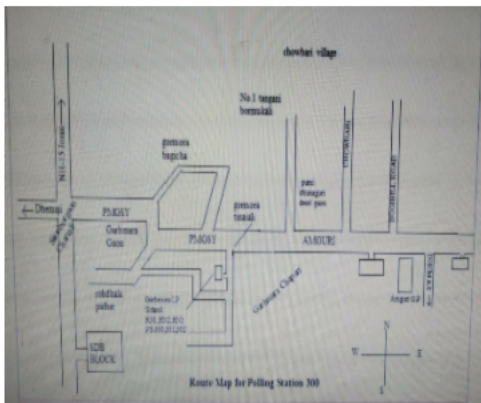

Nazri Naksha