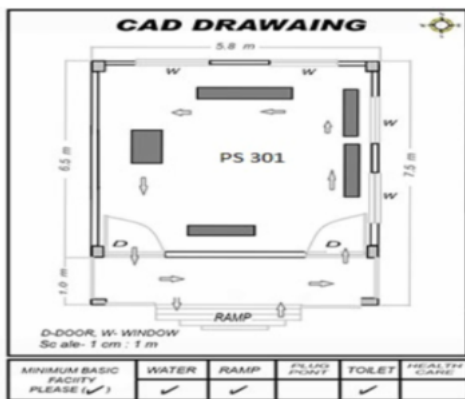

নিৰ্বাচক পঞ্জীয়ন বিষয়াৰ স্বাক্ষৰ

Nazri Naksha

Google Map View

Polling Station Building Front View

ভোটগ্ৰহন কেন্দ্ৰৰ সন্মুখৰ দৃশ্য

Cad View

Key MAP View

1 নাম : গকুল দেউৰী পিতাৰ নাম: তীৰ্থেশ্বৰ দেউৰী ঘৰ নং : 1 বয়স : 61 লিঙ্গ : পুৰুষ	JSP2664564 ফটো উপলব্ধ	2 নাম : বৰ্ণলতা দেউৰী স্বামীৰ নাম: গকুল দেউৰী ঘৰ নং : 1 বয়স : 54 লিঙ্গ : মহিলা	JSP2664575 ফটো উপলব্ধ	3 নাম : জিতমনি দেউৰী স্বামীৰ নাম: সঞ্জীৱ দেউৰী ঘৰ নং : 1 বয়স : 31 লিঙ্গ : মহিলা	OAP0167460 ফটো উপলব্ধ
4 নাম : সংগীতা দেউৰী পিতাৰ নাম: গকুল দেউৰী ঘৰ নং : 1 বয়স : 27 লিঙ্গ : মহিলা	JSP0002527 ফটো উপলব্ধ	5 নাম : জ্ঞানদীপ দেউৰী পিতাৰ নাম: গকুল দেউৰী ঘৰ নং : 1 বয়স : 26 লিঙ্গ : পুৰুষ	JSP0347930 ফটো উপলব্ধ	6 নাম : সংগীতা দেউৰী স্বামীৰ নাম: জ্ঞানদীপ দেউৰী ঘৰ নং : 1 বয়স : 25 লিঙ্গ : মহিলা	OAP0001156 ফটো উপলব্ধ
7 নাম : নিকি দেউৰী স্বামীৰ নাম: বিদ্যাচন দেউৰী ঘৰ নং : 1 বয়স : 25 লিঙ্গ : মহিলা	OAP0143727 ফটো উপলব্ধ	8 নাম : মৃদুল দেউৰী পিতাৰ নাম: তীৰ্থেশ্বৰ দেউৰী ঘৰ নং : 2 বয়স : 49 লিঙ্গ : পুৰুষ	JSP2664597 ফটো উপলব্ধ	9 নাম : জয়া দেউৰী স্বামীৰ নাম: মৃদুল দেউৰী ঘৰ নং : 2 বয়স : 43 লিঙ্গ : মহিলা	JSP2664600 ফটো উপলব্ধ
10 নাম : পল্লৱ দেউৰী পিতাৰ নাম: মৃদুল দেউৰী ঘৰ নং : 2 বয়স : 26 লিঙ্গ : পুৰুষ	JSP0347880 ফটো উপলব্ধ	11 নাম : পাহী দেউৰী পিতাৰ নাম: মৃদুল দেউৰী ঘৰ নং : 02 বয়স : 22 লিঙ্গ : মহিলা	JSP3275401 ফটো উপলব্ধ	12 নাম : যোগেশ্বৰ দেউৰী পিতাৰ নাম: ৰমানন্দ দেউৰী ঘৰ নং : 3 বয়স : 77 লিঙ্গ : পুৰুষ	JSP2664633 ফটো উপলব্ধ
13 নাম : শূৰদা দেউৰী স্বামীৰ নাম: যোগেশ্বৰ দেউৰী ঘৰ নং : 3 বয়স : 75 লিঙ্গ : মহিলা	JSP2664644 ফটো উপলব্ধ	# 14 নাম : মিন দেউৰী স্বামীৰ নাম: ক্ষীৰোদ দেউৰী ঘৰ নং : 3 বয়স : 43 লিঙ্গ : মহিলা	JSP2665192 ফটো উপলব্ধ	# 15 নাম : ক্ষীৰোদ দেউৰী পিতাৰ নাম: যোগেশ্বৰ দেউৰী ঘৰ নং : 3 বয়স : 42 লিঙ্গ : পুৰুষ	JSP2664688 ফটো উপলব্ধ
16 নাম : সঞ্জীৱ দেউৰী পিতাৰ নাম: যোগেশ্বৰ দেউৰী ঘৰ নং : 3 বয়স : 40 লিঙ্গ : পুৰুষ	JSP2664699 ফটো উপলব্ধ	17 নাম : যুগলতা দেউৰী পিতাৰ নাম: যোগেশ্বৰ দেউৰী ঘৰ নং : 3 বয়স : 38 লিঙ্গ : মহিলা	JSP2664702 ফটো উপলব্ধ	18 নাম : বৰ্ষা দেউৰী স্বামীৰ নাম: সঞ্জীৱ দেউৰী ঘৰ নং : 3 বয়স : 28 লিঙ্গ : মহিলা	JSP0404855 ফটো উপলব্ধ
19 নাম : গনেশ দেউৰী পিতাৰ নাম: জয়গেশ্বৰ দেউৰী ঘৰ নং : 3 বয়স : 26 লিঙ্গ : পুৰুষ	JSP0347971 ফটো উপলব্ধ	20 নাম : নৰেশ্বৰ দেউৰী পিতাৰ নাম: যোগেন দেউৰী ঘৰ নং : 4 বয়স : 57 লিঙ্গ : পুৰুষ	JSP2664713 ফটো উপলব্ধ	21 নাম : প্ৰমিলা দেউৰী স্বামীৰ নাম: নৰেশ্বৰ দেউৰী ঘৰ নং : 4 বয়স : 51 লিঙ্গ : মহিলা	JSP2664724 ফটো উপলব্ধ
22 নাম : দীপামনি দেউৰী পিতাৰ নাম: নৰেশ্বৰ দেউৰী ঘৰ নং : 4 বয়স : 32 লিঙ্গ : মহিলা	JSP2664735 ফটো উপলব্ধ	23 নাম : বুৰীৰাণী দেউৰী পিতাৰ নাম: নৰেশ্বৰ দেউৰী ঘৰ নং : 4 বয়স : 29 লিঙ্গ : মহিলা	JSP3255592 ফটো উপলব্ধ	24 নাম : দেৱৰাণী দেউৰী পিতাৰ নাম: নৰেশ্বৰ দেউৰী ঘৰ নং : 8 বয়স : 27 লিঙ্গ : মহিলা	JSP0167247 ফটো উপলব্ধ
25 নাম : মৃদুৱানী দেউৰী পিতাৰ নাম: নৰেশ্বৰ দেউৰী ঘৰ নং : 8 বয়স : 26 লিঙ্গ : মহিলা	JSP0348003 ফটো উপলব্ধ	26 নাম : মনদীপ দেউৰী পিতাৰ নাম: নৰেশ্বৰ দেউৰী ঘৰ নং : 8 বয়স : 24 লিঙ্গ : পুৰুষ	JSP9053919 ফটো উপলব্ধ	27 নাম : পুণ্যদা দেউৰী পিতাৰ নাম: যোগেন দেউৰী ঘৰ নং : 5 বয়স : 54 লিঙ্গ : মহিলা	JSP2664779 ফটো উপলব্ধ
28 নাম : তিলেশ্বৰ দেউৰী মাতৃৰ নাম: টুপুকী দেউৰী ঘৰ নং : 5 বয়স : 45 লিঙ্গ : পুৰুষ	JSP0465997 ফটো উপলব্ধ	29 নাম : খিলেন দেউৰী পিতাৰ নাম: যোগেন দেউৰী ঘৰ নং : 5 বয়স : 44 লিঙ্গ : পুৰুষ	JSP2664837 ফটো উপলব্ধ	30 নাম : মনোমতী দেউৰী স্বামীৰ নাম: তিলেশ্বৰ দেউৰী ঘৰ নং : 5 বয়স : 43 লিঙ্গ : মহিলা	JSP0466086 ফটো উপলব্ধ