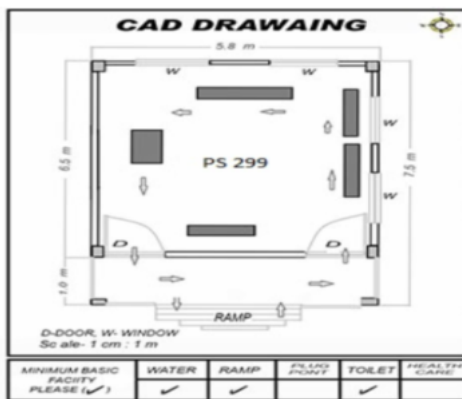

নিৰ্বাচক পঞ্জীয়ন বিষয়াৰ স্বাক্ষৰ

Nazri Naksha

Google Map View

Polling Station Building Front View

ভোটগ্ৰহন কেন্দ্ৰৰ সন্মুখৰ দৃশ্য

Cad View

Key MAP View

1 নাম : প্রভাত চুতীয়া পিতাৰ নাম: শশী চুতীয়া ঘৰ নং : 1 বয়স : 60 লিঙ্গ : পুৰুষ	JSP2644566 ফটো উপলব্ধ	2 নাম : সুভলতা চুতীয়া স্বামীৰ নাম: প্রভাত চুতীয়া ঘৰ নং : 1 বয়স : 54 লিঙ্গ : মহিলা	JSP2644577 ফটো উপলব্ধ	3 নাম : সজয়মতী চুতীয়া স্বামীৰ নাম: কেশৱ চুতীয়া ঘৰ নং : 2 বয়স : 71 লিঙ্গ : মহিলা	JSP2644599 ফটো উপলব্ধ
4 নাম : প্রাঞ্জল চুতীয়া পিতাৰ নাম: কেশৱ চুতীয়া ঘৰ নং : 2 বয়স : 44 লিঙ্গ : পুৰুষ	JSP2644613 ফটো উপলব্ধ	5 নাম : আপোন চুতীয়া স্বামীৰ নাম: প্রাঞ্জল চুতীয়া ঘৰ নং : 2 বয়স : 32 লিঙ্গ : মহিলা	JSP3255081 ফটো উপলব্ধ	6 নাম : জালাল চুতীয়া পিতাৰ নাম: কমান চুতীয়া ঘৰ নং : 3 বয়স : 80 লিঙ্গ : পুৰুষ	JSP2644646 ফটো উপলব্ধ
7 নাম : লাচিত চুতীয়া পিতাৰ নাম: জালাল চুতীয়া ঘৰ নং : 3 বয়স : 41 লিঙ্গ : পুৰুষ	JSP2644679 ফটো উপলব্ধ	8 নাম : চিমা চুতীয়া স্বামীৰ নাম: লাচিত চুতীয়া ঘৰ নং : 3 বয়স : 41 লিঙ্গ : মহিলা	JSP0747352 ফটো উপলব্ধ	9 নাম : পুলিন চুতীয়া পিতাৰ নাম: দুৰ্লেখৰ চুতীয়া ঘৰ নং : 9 বয়স : 27 লিঙ্গ : পুৰুষ	JSP0484410 ফটো উপলব্ধ
10 নাম : হিবকজ্যোতি চুতীয়া পিতাৰ নাম: লাখবন্ডা চুতীয়া ঘৰ নং : 03 বয়স : 19 লিঙ্গ : পুৰুষ	OAP0098715 ফটো উপলব্ধ	11 নাম : বহিলা চুতীয়া স্বামীৰ নাম: হিবলাল চুতীয়া ঘৰ নং : 4 বয়স : 49 লিঙ্গ : মহিলা	JSP2644704 ফটো উপলব্ধ	12 নাম : প্রদীপ চুতীয়া পিতাৰ নাম: হিবলাল চুতীয়া ঘৰ নং : 4 বয়স : 32 লিঙ্গ : পুৰুষ	JSP3255058 ফটো উপলব্ধ
13 নাম : পল্লৱ চুতীয়া পিতাৰ নাম: হিবলাল চুতীয়া ঘৰ নং : 8 বয়স : 26 লিঙ্গ : পুৰুষ	JSP0442665 ফটো উপলব্ধ	14 নাম : সোনমণি ভূঞা স্বামীৰ নাম: পল্লৱ চুতীয়া ঘৰ নং : 4 বয়স : 26 লিঙ্গ : মহিলা	OAP0176032 ফটো উপলব্ধ	15 নাম : সুবৰ্ন চুতীয়া স্বামীৰ নাম: উম্বৰুধৰ চুতীয়া ঘৰ নং : 5 বয়স : 73 লিঙ্গ : মহিলা	JSP2644715 ফটো উপলব্ধ
16 নাম : বিমল চুতীয়া পিতাৰ নাম: উম্বৰুধৰ চুতীয়া ঘৰ নং : 5 বয়স : 43 লিঙ্গ : পুৰুষ	JSP2644759 ফটো উপলব্ধ	17 নাম : চিন্তামনি চুতীয়া মাতৃৰ নাম: সূৰ্য চুতীয়া ঘৰ নং : 5 বয়স : 38 লিঙ্গ : পুৰুষ	JSP0021489 ফটো উপলব্ধ	#2 18 নাম : পুতমনি চুতীয়া স্বামীৰ নাম: চিন্তামনি চুতীয়া ঘৰ নং : 5 বয়স : 37 লিঙ্গ : মহিলা	JSP3254920 ফটো উপলব্ধ
19 নাম : দিম্পী চুতীয়া স্বামীৰ নাম: অনুপ চুতীয়া ঘৰ নং : 5 বয়স : 34 লিঙ্গ : মহিলা	JSP2644782 ফটো উপলব্ধ	20 নাম : গৌৰৱ চুতীয়া পিতাৰ নাম: বাবুল চুতীয়া ঘৰ নং : 5 বয়স : 24 লিঙ্গ : পুৰুষ	JSP9053505 ফটো উপলব্ধ	21 নাম : মনেশ্বৰ গগৈ পিতাৰ নাম: তনুৰাম গগৈ ঘৰ নং : 6 বয়স : 54 লিঙ্গ : পুৰুষ	JSP2650239 ফটো উপলব্ধ
22 নাম : বননি গগৈ স্বামীৰ নাম: মনেশ্বৰ গগৈ ঘৰ নং : 6 বয়স : 52 লিঙ্গ : মহিলা	JSP2650240 ফটো উপলব্ধ	23 নাম : সুশীল কোঁৱৰ পিতাৰ নাম: প্ৰাৱন কোঁৱৰ ঘৰ নং : 7 বয়স : 51 লিঙ্গ : পুৰুষ	JSP2644839 ফটো উপলব্ধ	24 নাম : মিনাক্ষী কোঁৱৰ স্বামীৰ নাম: সুশীল কোঁৱৰ ঘৰ নং : 7 বয়স : 49 লিঙ্গ : মহিলা	JSP2644873 ফটো উপলব্ধ
25 নাম : বিচেশ্বৰ ভূঞা পিতাৰ নাম: ভদৈশ্বৰ ভূঞা ঘৰ নং : 9 বয়স : 48 লিঙ্গ : পুৰুষ	JSP0746883 ফটো উপলব্ধ	26 নাম : ঘনশ্যাম কোঁৱৰ পিতাৰ নাম: প্ৰাৱন কোঁৱৰ ঘৰ নং : 7 বয়স : 44 লিঙ্গ : পুৰুষ	JSP2644840 ফটো উপলব্ধ	27 নাম : ডিম্ব কোঁৱৰ পিতাৰ নাম: প্ৰাৱন কোঁৱৰ ঘৰ নং : 7 বয়স : 42 লিঙ্গ : পুৰুষ	JSP2644851 ফটো উপলব্ধ
28 নাম : সৰমাই কোঁৱৰ স্বামীৰ নাম: ঘনশ্যাম কোঁৱৰ ঘৰ নং : 7 বয়স : 34 লিঙ্গ : মহিলা	JSP2644793 ফটো উপলব্ধ	29 নাম : নবপদ্মা কোঁৱৰ স্বামীৰ নাম: ডিম্ব কোঁৱৰ ঘৰ নং : 7 বয়স : 32 লিঙ্গ : মহিলা	JSP2644806 ফটো উপলব্ধ	30 নাম : দীঘলা চুতীয়া পিতাৰ নাম: ইন্দ্ৰশ্বৰ চুতীয়া ঘৰ নং : 8 বয়স : 51 লিঙ্গ : পুৰুষ	JSP2644884 ফটো উপলব্ধ