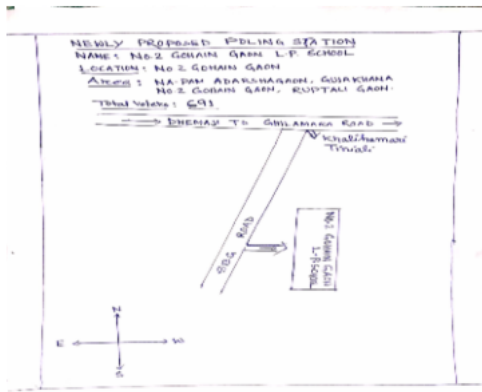

Nazri Naksha