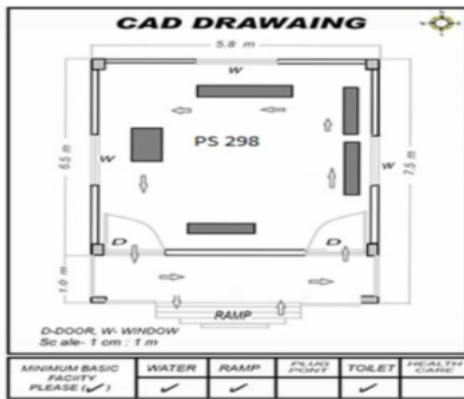

নিৰ্বাচক পঞ্জীয়ন বিষয়াৰ স্বাক্ষৰ

Nazri Naksha

Google Map View

Polling Station Building Front View

ভোটগ্ৰহন কেন্দ্ৰৰ সন্মুখৰ দৃশ্য

Cad View

Key MAP View

1 নাম : ললিত ভূঞা পিতাৰ নাম: মহেশ্বৰ ভূঞা ঘৰ নং : 1 বয়স : 49 লিঙ্গ : পুৰুষ	JSP2635952 ফটো উপলব্ধ	2 নাম : দিপালী ভূঞা স্বামীৰ নাম: ললিত ভূঞা ঘৰ নং : 1 বয়স : 47 লিঙ্গ : মহিলা	JSP2635963 ফটো উপলব্ধ	3 নাম : লোকেশ্বৰ চুতীয়া পিতাৰ নাম: পদেশ্বৰ চুতীয়া ঘৰ নং : 1 বয়স : 32 লিঙ্গ : পুৰুষ	JSP0271577 ফটো উপলব্ধ
4 নাম : কান্ত ভূঞা পিতাৰ নাম: ললিত ভূঞা ঘৰ নং : 1 বয়স : 31 লিঙ্গ : পুৰুষ	JSP2640804 ফটো উপলব্ধ	5 নাম : মঞ্জুলা লালুং ভূঞা স্বামীৰ নাম: কান্ত ভূঞা ঘৰ নং : 1 বয়স : 29 লিঙ্গ : মহিলা	JSP0641431 ফটো উপলব্ধ	6 নাম : জীতু ভূঞা পিতাৰ নাম: ললিত ভূঞা ঘৰ নং : 1 বয়স : 28 লিঙ্গ : পুৰুষ	JSP0546135 ফটো উপলব্ধ
7 নাম : ভাইজান ভূঞা পিতাৰ নাম: ললিত ভূঞা ঘৰ নং : 1 বয়স : 26 লিঙ্গ : পুৰুষ	JSP0546150 ফটো উপলব্ধ	8 নাম : পতুকন ভূঞা পিতাৰ নাম: ললিত ভূঞা ঘৰ নং : 1 বয়স : 24 লিঙ্গ : পুৰুষ	JSP1090174 ফটো উপলব্ধ	9 নাম : জানমনি ভূঞা স্বামীৰ নাম: জীতু ভূঞা ঘৰ নং : 1 বয়স : 24 লিঙ্গ : মহিলা	JSP1072321 ফটো উপলব্ধ
10 নাম : অপৰাজিতা ভূঞা স্বামীৰ নাম: ভাইজান ভূঞা ঘৰ নং : 1 বয়স : 22 লিঙ্গ : মহিলা	OAP0020594 ফটো উপলব্ধ	11 নাম : বেউলা দিহিঙ্গীয়া পিতাৰ নাম: পুনাকান্ত দিহিঙ্গীয়া ঘৰ নং : 01 বয়স : 21 লিঙ্গ : মহিলা	OAP0047431 ফটো উপলব্ধ	12 নাম : কনভাই চুতীয়া পিতাৰ নাম: ধমেশ্বৰ চুতীয়া ঘৰ নং : 2 বয়স : 41 লিঙ্গ : পুৰুষ	JSP2635996 ফটো উপলব্ধ
13 নাম : সমিত্ৰা চুতীয়া স্বামীৰ নাম: কনভাই চুতীয়া ঘৰ নং : 2 বয়স : 38 লিঙ্গ : মহিলা	JSP2636013 ফটো উপলব্ধ	14 নাম : জোনমনি দিহিঙ্গীয়া ভূঞা স্বামীৰ নাম: দেৱাজিৎ ভূঞা ঘৰ নং : 2 বয়স : 25 লিঙ্গ : মহিলা	OAP0140483 ফটো উপলব্ধ	15 নাম : দেবজিত ভূঞা পিতাৰ নাম: ডিম্বেশ্বৰ ভূঞা ঘৰ নং : 2 বয়স : 24 লিঙ্গ : পুৰুষ	JSP1229327 ফটো উপলব্ধ
16 নাম : তেজাৰাম গগৈ পিতাৰ নাম: ৰামসিং গগৈ ঘৰ নং : 3 বয়স : 77 লিঙ্গ : পুৰুষ	JSP2636035 ফটো উপলব্ধ	17 নাম : কঞ্জলতা গগৈ স্বামীৰ নাম: তেজাৰাম গগৈ ঘৰ নং : 3 বয়স : 75 লিঙ্গ : মহিলা	JSP2636046 ফটো উপলব্ধ	18 নাম : কন গগৈ পিতাৰ নাম: তেজাৰাম গগৈ ঘৰ নং : 3 বয়স : 41 লিঙ্গ : পুৰুষ	JSP2636057 ফটো উপলব্ধ
19 নাম : গনিতা গগৈ স্বামীৰ নাম: কন গগৈ ঘৰ নং : 3 বয়স : 34 লিঙ্গ : মহিলা	JSP2636024 ফটো উপলব্ধ	20 নাম : পঞ্চৱতী সিং স্বামীৰ নাম: সদীৱ সিং ঘৰ নং : 4 বয়স : 47 লিঙ্গ : মহিলা	JSP2636079 ফটো উপলব্ধ	21 নাম : ৰাজেশ চুতীয়া পিতাৰ নাম: সদীক চুতীয়া ঘৰ নং : 8 বয়স : 29 লিঙ্গ : পুৰুষ	JSP0441378 ফটো উপলব্ধ
22 নাম : বিজু চুতীয়া পিতাৰ নাম: সদীক চুতীয়া ঘৰ নং : 8 বয়স : 28 লিঙ্গ : পুৰুষ	JSP0441568 ফটো উপলব্ধ	23 নাম : মৰমী চুতীয়া স্বামীৰ নাম: বিজু চুতীয়া ঘৰ নং : 8 বয়স : 27 লিঙ্গ : মহিলা	JSP3957453 ফটো উপলব্ধ	24 নাম : ৰিংকুমনি চুতীয়া স্বামীৰ নাম: ৰাজেশ চুতীয়া ঘৰ নং : 8 বয়স : 25 লিঙ্গ : মহিলা	JSP3957537 ফটো উপলব্ধ
25 নাম : গোলাপ গগৈ পিতাৰ নাম: ৰত্নেশ্বৰ গগৈ ঘৰ নং : 5 বয়স : 43 লিঙ্গ : পুৰুষ	JSP2636091 ফটো উপলব্ধ	26 নাম : সোনচেনী গগৈ স্বামীৰ নাম: অতুল গগৈ ঘৰ নং : 5 বয়স : 40 লিঙ্গ : মহিলা	JSP2636115 ফটো উপলব্ধ	27 নাম : ভনিমাই গগৈ স্বামীৰ নাম: গোলাপ গগৈ ঘৰ নং : 5 বয়স : 40 লিঙ্গ : মহিলা	JSP0466219 ফটো উপলব্ধ
28 নাম : কুমদ চুতীয়া পিতাৰ নাম: অকন চুতীয়া ঘৰ নং : 6 বয়স : 51 লিঙ্গ : পুৰুষ	JSP2636126 ফটো উপলব্ধ	29 নাম : বৰ্ণালী দিহিঙ্গীয়া স্বামীৰ নাম: কুশল দিহিঙ্গীয়া ঘৰ নং : 6 বয়স : 28 লিঙ্গ : মহিলা	JSP0488759 ফটো উপলব্ধ	30 নাম : ববীতা চুতীয়া স্বামীৰ নাম: নিজুত ভৰালী ঘৰ নং : 6 বয়স : 37 লিঙ্গ : মহিলা	JSP2640780 ফটো উপলব্ধ