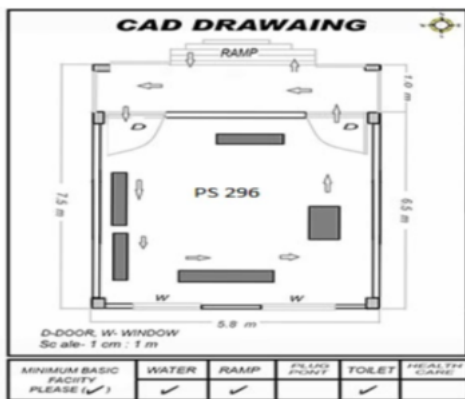

নিৰ্বাচক পঞ্জীয়ন বিষয়াৰ স্বাক্ষৰ

Nazri Naksha

Google Map View

Polling Station Building Front View

ভোটগ্ৰহন কেন্দ্ৰৰ সন্মুখৰ দৃশ্য

Cad View

Key MAP View

1	JSP0576082
নাম : পৰীবাৰনী শইকীয়া পিতাৰ নাম: লেট কিৰিটা শইকীয়া লেট কিৰিটা শইকীয়া ঘৰ নং : 0 বয়স : 35 লিঙ্গ : মহিলা	ফটো উপলব্ধ