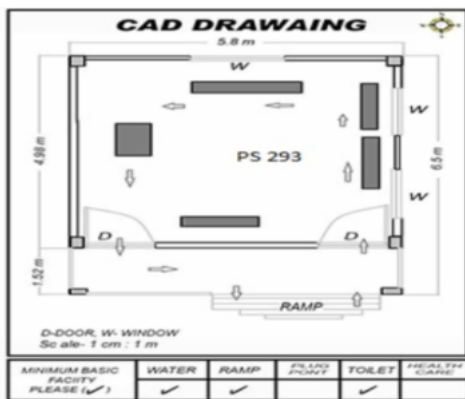

নিৰ্বাচক পঞ্জীয়ন বিষয়াৰ স্বাক্ষৰ

Nazri Naksha

Google Map View

Polling Station Building Front View

ভোটগ্ৰহন কেন্দ্ৰৰ সন্মুখৰ দৃশ্য

Cad View

Key MAP View

1 নাম : চন্দ্ৰলেখা ভূঞা স্বামীৰ নাম : চন্দ্ৰ ভূঞা ঘৰ নং : 1 বয়স : 59 লিঙ্গ : মহিলা	JSP2584578 ফটো উপলব্ধ	2 নাম : সৰুমাই সেনাপতি ভূঞা স্বামীৰ নাম : চন্দ্ৰ ভূঞা ঘৰ নং : 1 বয়স : 49 লিঙ্গ : মহিলা	JSP2585093 ফটো উপলব্ধ	3 নাম : ফিৰোজ ভূঞা পিতাৰ নাম : চন্দ্ৰ ভূঞা ঘৰ নং : 1 বয়স : 36 লিঙ্গ : পুৰুষ	JSP2584614 ফটো উপলব্ধ
4 নাম : ছায়া শেনচুৰা ভূঞা স্বামীৰ নাম : ফিৰোজ ভূঞা ঘৰ নং : 1 বয়স : 31 লিঙ্গ : মহিলা	JSP0503714 ফটো উপলব্ধ	5 নাম : ৰূপলা ভূঞা স্বামীৰ নাম : লক্ষী ভূঞা ঘৰ নং : 2 বয়স : 57 লিঙ্গ : মহিলা	JSP2584636 ফটো উপলব্ধ	6 নাম : দিপাংকৰ ভূঞা পিতাৰ নাম : লক্ষী ভূঞা ঘৰ নং : 2 বয়স : 39 লিঙ্গ : পুৰুষ	JSP2584647 ফটো উপলব্ধ
7 নাম : হিৰেন ভূঞা পিতাৰ নাম : লক্ষী ভূঞা ঘৰ নং : 2 বয়স : 37 লিঙ্গ : পুৰুষ	JSP2584658 ফটো উপলব্ধ	8 নাম : প্ৰতিম ভূঞা পিতাৰ নাম : লক্ষীকান্ত ভূঞা ঘৰ নং : 2 বয়স : 30 লিঙ্গ : পুৰুষ	JSP2590434 ফটো উপলব্ধ	9 নাম : দেৱশ্ৰী চেতিয়া ভূঞা স্বামীৰ নাম : দিপাংকৰ ভূঞা ঘৰ নং : 2 বয়স : 25 লিঙ্গ : মহিলা	JSP0745133 ফটো উপলব্ধ
10 নাম : চন্দ্ৰ সেনাপতি পিতাৰ নাম : তাম্ৰধ্বজ সেনাপতি ঘৰ নং : 3 বয়স : 41 লিঙ্গ : পুৰুষ	JSP2584681 ফটো উপলব্ধ	11 নাম : বেবী ভূঞা সেনাপতি স্বামীৰ নাম : চুয়ান সেনাপতি ঘৰ নং : 3 বয়স : 39 লিঙ্গ : মহিলা	JSP2584590 ফটো উপলব্ধ	12 নাম : ডিসি সেনাপতি পিতাৰ নাম : চন্দ্ৰ সেনাপতি ঘৰ নং : 3 বয়স : 19 লিঙ্গ : মহিলা	OAP0119982 ফটো উপলব্ধ
13 নাম : মনিধ্বজ সেনাপতি পিতাৰ নাম : ইন্দ্ৰবীৰ সেনাপতি ঘৰ নং : 4 বয়স : 59 লিঙ্গ : পুৰুষ	JSP2584692 ফটো উপলব্ধ	14 নাম : প্ৰমিলা সেনাপতি স্বামীৰ নাম : মনিধ্বজ সেনাপতি ঘৰ নং : 4 বয়স : 54 লিঙ্গ : মহিলা	JSP2584705 ফটো উপলব্ধ	15 নাম : গিতালী সেনাপতি পিতাৰ নাম : মনিধ্বজ সেনাপতি ঘৰ নং : 4 বয়স : 37 লিঙ্গ : মহিলা	JSP2584716 ফটো উপলব্ধ
16 নাম : কৰণ সেনাপতি পিতাৰ নাম : মনিধ্বজ সেনাপতি ঘৰ নং : 8 বয়স : 32 লিঙ্গ : পুৰুষ	JSP0165829 ফটো উপলব্ধ	17 নাম : নীলধ্বজ সেনাপতি পিতাৰ নাম : ইন্দ্ৰবীৰ সেনাপতি ঘৰ নং : 5 বয়স : 64 লিঙ্গ : পুৰুষ	JSP2584727 ফটো উপলব্ধ	18 নাম : গুনলতা সেনাপতি স্বামীৰ নাম : নিলধ্বজ সেনাপতি ঘৰ নং : 5 বয়স : 59 লিঙ্গ : মহিলা	JSP2584738 ফটো উপলব্ধ
19 নাম : দীপশিখা সেনাপতি পিতাৰ নাম : নিলধ্বজ সেনাপতি ঘৰ নং : 5 বয়স : 40 লিঙ্গ : মহিলা	JSP2584750 ফটো উপলব্ধ	20 নাম : পুনিমলা সেনাপতি স্বামীৰ নাম : শঙ্কৰধ্বজ সেনাপতি ঘৰ নং : 6 বয়স : 69 লিঙ্গ : মহিলা	JSP2584761 ফটো উপলব্ধ	21 নাম : বগাধৰ সেনাপতি পিতাৰ নাম : শঙ্কৰধ্বজ সেনাপতি ঘৰ নং : 6 বয়স : 51 লিঙ্গ : পুৰুষ	JSP2584772 ফটো উপলব্ধ
22 নাম : অনিমাই সেনাপতি স্বামীৰ নাম : বগাধৰ সেনাপতি ঘৰ নং : 6 বয়স : 44 লিঙ্গ : মহিলা	JSP2584783 ফটো উপলব্ধ	23 নাম : দিম্বা সেনাপতি পিতাৰ নাম : বগাধৰ সেনাপতি ঘৰ নং : 6 বয়স : 22 লিঙ্গ : মহিলা	JSP1192392 ফটো উপলব্ধ	24 নাম : দিপজ্যোতি সেনাপতি পিতাৰ নাম : বগাধৰ সেনাপতি ঘৰ নং : 6 বয়স : 20 লিঙ্গ : পুৰুষ	OAP0001719 ফটো উপলব্ধ
25 নাম : অতুল ভূঞা পিতাৰ নাম : বুদ্ধাই ভূঞা ঘৰ নং : 7 বয়স : 59 লিঙ্গ : পুৰুষ	JSP2584794 ফটো উপলব্ধ	26 নাম : চিলা ভূঞা স্বামীৰ নাম : ভোলা ভূঞা ঘৰ নং : 9 বয়স : 54 লিঙ্গ : মহিলা	JSP2585297 ফটো উপলব্ধ	27 নাম : ৰিজমনী ভূঞা পিতাৰ নাম : অতুল ভূঞা ঘৰ নং : 9 বয়স : 32 লিঙ্গ : মহিলা	JSP0502971 ফটো উপলব্ধ
28 নাম : লুলমাই ভূঞা পিতাৰ নাম : অতুল ভূঞা ঘৰ নং : 9 বয়স : 23 লিঙ্গ : মহিলা	JSP9067299 ফটো উপলব্ধ	29 নাম : জয় চন্দ্ৰ ভূঞা পিতাৰ নাম : বুদ্ধাই ভূঞা ঘৰ নং : 8 বয়স : 61 লিঙ্গ : পুৰুষ	JSP2584829 ফটো উপলব্ধ	30 নাম : বিনিতা ভূঞা স্বামীৰ নাম : জয়চন্দ্ৰ ভূঞা ঘৰ নং : 8 বয়স : 49 লিঙ্গ : মহিলা	JSP2584830 ফটো উপলব্ধ