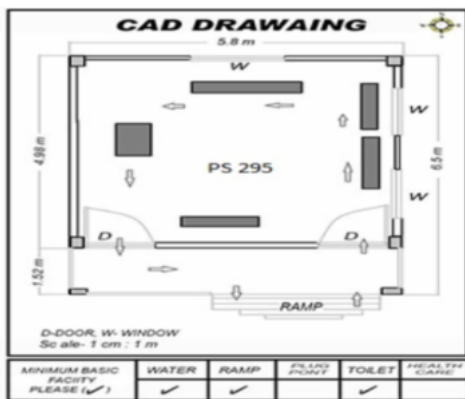

নিৰ্বাচক পঞ্জীয়ন বিষয়াৰ স্বাক্ষৰ

Nazri Naksha

Google Map View

Polling Station Building Front View

ভোটগ্ৰহন কেন্দ্ৰৰ সন্মুখৰ দৃশ্য

Cad View

Key MAP View

1 নাম : গুদমোহনী গগৈ কলিতা স্বামীৰ নাম: ঋতুপৰ্ণ কলিতা ঘৰ নং : 0 বয়স : 30 লিঙ্গ : মহিলা	JSP0576181 ফটো উপলব্ধ	2 নাম : পবিত্ৰ চুতীয়া পিতাৰ নাম: হিলাৰাম চুতীয়া ঘৰ নং : 4 বয়স : 58 লিঙ্গ : পুৰুষ	JSP2604628 ফটো উপলব্ধ	3 নাম : লক্ষীমাই চুতীয়া স্বামীৰ নাম: পবিত্ৰ চুতীয়া ঘৰ নং : 4 বয়স : 56 লিঙ্গ : মহিলা	JSP2604639 ফটো উপলব্ধ
4 নাম : কৃষ্ণা চুতীয়া পিতাৰ নাম: পবিত্ৰ চুতীয়া ঘৰ নং : 4 বয়স : 37 লিঙ্গ : মহিলা	JSP2604640 ফটো উপলব্ধ	5 নাম : মনোজ চুতীয়া পিতাৰ নাম: পবিত্ৰ চুতীয়া ঘৰ নং : 4 বয়স : 32 লিঙ্গ : পুৰুষ	JSP2611861 ফটো উপলব্ধ	6 নাম : হিমী চুতীয়া স্বামীৰ নাম: মনোজ চুতীয়া ঘৰ নং : 8 বয়স : 32 লিঙ্গ : মহিলা	JSP1179704 ফটো উপলব্ধ
7 নাম : মঃনূৰ আলম পিতাৰ নাম: টুনুসিয়া আলম ঘৰ নং : 5 বয়স : 69 লিঙ্গ : পুৰুষ	JSP2604651 ফটো উপলব্ধ	8 নাম : চখীনা আলম স্বামীৰ নাম: নূৰ আলম ঘৰ নং : 6 বয়স : 67 লিঙ্গ : মহিলা	JSP2604662 ফটো উপলব্ধ	9 নাম : হাইদৰ আলম পিতাৰ নাম: নূৰ আলম ঘৰ নং : 6 বয়স : 49 লিঙ্গ : পুৰুষ	JSP2604673 ফটো উপলব্ধ
10 নাম : ছহিদন আলম স্বামীৰ নাম: হাইদৰ আলম ঘৰ নং : 6 বয়স : 45 লিঙ্গ : মহিলা	JSP2604684 ফটো উপলব্ধ	11 নাম : উচমান আলম পিতাৰ নাম: নূৰ আলম ঘৰ নং : 6 বয়স : 43 লিঙ্গ : পুৰুষ	JSP2604719 ফটো উপলব্ধ	12 নাম : বিজু বেগম স্বামীৰ নাম: উচমান আলম ঘৰ নং : 6 বয়স : 29 লিঙ্গ : মহিলা	JSP0211409 ফটো উপলব্ধ
13 নাম : উদয়কুমাৰ খাগলাৰী পিতাৰ নাম: উপেন্দ্ৰ খাগলাৰী ঘৰ নং : 8 বয়স : 57 লিঙ্গ : পুৰুষ	JSP2604731 ফটো উপলব্ধ	14 নাম : অমিয়া ভূঞা স্বামীৰ নাম: তৰুন ভূঞা ঘৰ নং : 9 বয়স : 66 লিঙ্গ : মহিলা	JSP2604764 ফটো উপলব্ধ	15 নাম : মমী ভূঞা পিতাৰ নাম: তৰুন ভূঞা ঘৰ নং : 9 বয়স : 43 লিঙ্গ : মহিলা	JSP2604775 ফটো উপলব্ধ
16 নাম : দিব্যালতা ভূঞা পিতাৰ নাম: তৰুন ভূঞা ঘৰ নং : 9 বয়স : 41 লিঙ্গ : মহিলা	JSP2604786 ফটো উপলব্ধ	17 নাম : ময়ৰী ভূঞা পিতাৰ নাম: তৰুন ভূঞা ঘৰ নং : 9 বয়স : 37 লিঙ্গ : মহিলা	JSP2604797 ফটো উপলব্ধ	18 নাম : ভাগ্যশ্ৰী গগৈ ভূঞা স্বামীৰ নাম: পুলক জ্যোতি ভূঞা ঘৰ নং : 5 বয়স : 32 লিঙ্গ : মহিলা	JSP1178896 ফটো উপলব্ধ
19 নাম : পুলক জ্যোতি ভূঞা পিতাৰ নাম: তৰুন ভূঞা ঘৰ নং : 9 বয়স : 31 লিঙ্গ : পুৰুষ	JSP0543587 ফটো উপলব্ধ	20 নাম : অকনি চুতীয়া স্বামীৰ নাম: ধনচন্দ্ৰ চুতীয়া ঘৰ নং : 13 বয়স : 58 লিঙ্গ : মহিলা	JSP7303126 ফটো উপলব্ধ	21 নাম : চন্দ্ৰন চুতীয়া পিতাৰ নাম: ধনচন্দ্ৰ চুতীয়া ঘৰ নং : 13 বয়স : 32 লিঙ্গ : পুৰুষ	JSP2612193 ফটো উপলব্ধ
22 নাম : প্ৰাঞ্জল চুতীয়া পিতাৰ নাম: ধন চান্দ্র চুতীয়া ঘৰ নং : 13 বয়স : 32 লিঙ্গ : পুৰুষ	JSP0305896 ফটো উপলব্ধ	23 নাম : শিখামনি চুতীয়া স্বামীৰ নাম: চন্দ্ৰন চুতীয়া ঘৰ নং : 13 বয়স : 30 লিঙ্গ : মহিলা	JSP2612331 ফটো উপলব্ধ	24 নাম : লুকুৰাজ ভূঞা পিতাৰ নাম: মনু ভূঞা ঘৰ নং : 13 বয়স : 19 লিঙ্গ : পুৰুষ	OAP0142356 ফটো উপলব্ধ
25 নাম : বীণাপানী চুতীয়া স্বামীৰ নাম: হৰিষীত চুতীয়া ঘৰ নং : 14 বয়স : 41 লিঙ্গ : মহিলা	JSP2604833 ফটো উপলব্ধ	26 নাম : অভি চুতীয়া মাতৃৰ নাম: বীণাপানী চুতীয়া ঘৰ নং : 14 বয়স : 23 লিঙ্গ : পুৰুষ	OAP0017301 ফটো উপলব্ধ	27 নাম : অনিমাই চুতীয়া স্বামীৰ নাম: পুতুল চুতীয়া ঘৰ নং : 15 বয়স : 66 লিঙ্গ : মহিলা	JSP2604844 ফটো উপলব্ধ
28 নাম : বিধি চুতীয়া পিতাৰ নাম: পুতুল চুতীয়া ঘৰ নং : 15 বয়স : 38 লিঙ্গ : পুৰুষ	JSP2604877 ফটো উপলব্ধ	29 নাম : মৌচুমী চুতীয়া মাতৃৰ নাম: অনিমাই চুতীয়া ঘৰ নং : 15 বয়স : 28 লিঙ্গ : মহিলা	JSP0357020 ফটো উপলব্ধ	30 নাম : অনামিকা গৌহাঁই চুতীয়া স্বামীৰ নাম: বিধি চুতীয়া ঘৰ নং : 15 বয়স : 27 লিঙ্গ : মহিলা	JSP0323907 ফটো উপলব্ধ