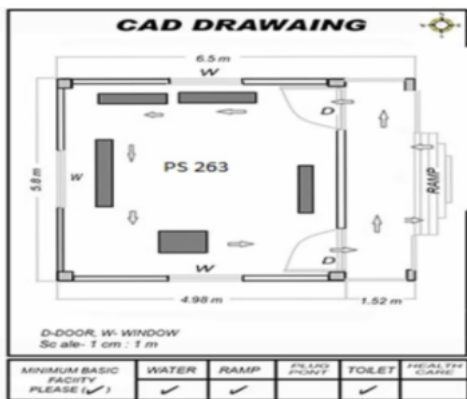

নিৰ্বাচক পঞ্জীয়ন বিষয়াৰ স্বাক্ষৰ

Nazri Naksha

Google Map View

Polling Station Building Front View

ভোটগ্ৰহন কেন্দ্ৰৰ সন্মুখৰ দৃশ্য

Cad View

Key MAP View

<p>1</p> <p>নাম : ভদ্রেেশ্বৰ গগৈ পিতাৰ নাম: গনেশ্বৰ গগৈ ঘৰ নং : 1 বয়স : 89 লিঙ্গ : পুৰুষ</p> <p>JSP2304565</p> <p>ফটো উপলব্ধ</p>	<p>2</p> <p>নাম : সৰ্বেশ্বৰী গগৈ স্বামীৰ নাম: ভদ্রেেশ্বৰ গগৈ ঘৰ নং : 1 বয়স : 69 লিঙ্গ : মহিলা</p> <p>JSP2304576</p> <p>ফটো উপলব্ধ</p>	<p>3</p> <p>নাম : অতুল গগৈ পিতাৰ নাম: ভদ্রেেশ্বৰ গগৈ ঘৰ নং : 1 বয়স : 54 লিঙ্গ : পুৰুষ</p> <p>JSP2304587</p> <p>ফটো উপলব্ধ</p>
<p>4</p> <p>নাম : লীলীমাই গগৈ স্বামীৰ নাম: অতুল গগৈ ঘৰ নং : 1 বয়স : 47 লিঙ্গ : মহিলা</p> <p>JSP2304601</p> <p>ফটো উপলব্ধ</p>	<p>5</p> <p>নাম : ভাস্কৰ গগৈ পিতাৰ নাম: ভদ্রেেশ্বৰ গগৈ ঘৰ নং : 1 বয়স : 38 লিঙ্গ : পুৰুষ</p> <p>JSP2304598</p> <p>ফটো উপলব্ধ</p>	<p>6</p> <p>নাম : যতিন গগৈ পিতাৰ নাম: ভদ্রেেশ্বৰ গগৈ ঘৰ নং : 1 বয়স : 33 লিঙ্গ : পুৰুষ</p> <p>JSP0000596</p> <p>ফটো উপলব্ধ</p>
<p>7</p> <p>নাম : চুমীতা গগৈ স্বামীৰ নাম: ভাস্কৰ গগৈ ঘৰ নং : 1 বয়স : 30 লিঙ্গ : মহিলা</p> <p>JSP2311720</p> <p>ফটো উপলব্ধ</p>	<p>8</p> <p>নাম : দেবেশ্বৰ গগৈ পিতাৰ নাম: অতুল গগৈ ঘৰ নং : 1 বয়স : 30 লিঙ্গ : পুৰুষ</p> <p>JSP3236699</p> <p>ফটো উপলব্ধ</p>	<p>9</p> <p>নাম : পূৰ্ণিমা বুৰাগোঁহাই গগৈ স্বামীৰ নাম: দেবেশ্বৰ গগৈ ঘৰ নং : 1 বয়স : 26 লিঙ্গ : মহিলা</p> <p>JSP0273946</p> <p>ফটো উপলব্ধ</p>
<p>10</p> <p>নাম : টংকেশ্বৰ মৰাণ পিতাৰ নাম: কটিয়া মৰাণ ঘৰ নং : 2 বয়স : 76 লিঙ্গ : পুৰুষ</p> <p>JSP2304612</p> <p>ফটো উপলব্ধ</p>	<p>11</p> <p>নাম : দিব্যলতা মৰাণ স্বামীৰ নাম: টংকেশ্বৰ মৰাণ ঘৰ নং : 2 বয়স : 72 লিঙ্গ : মহিলা</p> <p>JSP2304623</p> <p>ফটো উপলব্ধ</p>	<p>12</p> <p>নাম : দিগন্ত মৰাণ পিতাৰ নাম: টংকেশ্বৰ মৰাণ ঘৰ নং : 2 বয়স : 48 লিঙ্গ : পুৰুষ</p> <p>JSP2304645</p> <p>ফটো উপলব্ধ</p>
<p>13</p> <p>নাম : প্ৰশান্ত মৰাণ পিতাৰ নাম: টংকেশ্বৰ মৰাণ ঘৰ নং : 2 বয়স : 47 লিঙ্গ : পুৰুষ</p> <p>JSP2304634</p> <p>ফটো উপলব্ধ</p>	<p>14</p> <p>নাম : ৰতন মৰাণ পিতাৰ নাম: টংকেশ্বৰ মৰাণ ঘৰ নং : 2 বয়স : 43 লিঙ্গ : পুৰুষ</p> <p>JSP2304656</p> <p>ফটো উপলব্ধ</p>	<p>15</p> <p>নাম : মনিষা মৰাণ স্বামীৰ নাম: প্ৰশান্ত মৰাণ ঘৰ নং : 2 বয়স : 41 লিঙ্গ : মহিলা</p> <p>JSP2304667</p> <p>ফটো উপলব্ধ</p>
<p>16</p> <p>নাম : জিত্তমনি মৰাণ স্বামীৰ নাম: ৰতন মৰাণ ঘৰ নং : 2 বয়স : 41 লিঙ্গ : মহিলা</p> <p>JSP2304678</p> <p>ফটো উপলব্ধ</p>	<p>17</p> <p>নাম : ৰিংকু মৰাণ স্বামীৰ নাম: দিগন্ত মৰাণ ঘৰ নং : 2 বয়স : 36 লিঙ্গ : মহিলা</p> <p>JSP2304689</p> <p>ফটো উপলব্ধ</p>	<p>18</p> <p>নাম : ৰবুল মৰাণ পিতাৰ নাম: ৰতন মৰাণ ঘৰ নং : 2 বয়স : 23 লিঙ্গ : পুৰুষ</p> <p>JSP9114323</p> <p>ফটো উপলব্ধ</p>
<p>19</p> <p>নাম : দেবেন মৰাণ পিতাৰ নাম: কটিয়া মৰাণ ঘৰ নং : 3 বয়স : 67 লিঙ্গ : পুৰুষ</p> <p>JSP2304703</p> <p>ফটো উপলব্ধ</p>	<p>20</p> <p>নাম : অকন মৰাণ স্বামীৰ নাম: দেবেন মৰাণ ঘৰ নং : 3 বয়স : 59 লিঙ্গ : মহিলা</p> <p>JSP2304725</p> <p>ফটো উপলব্ধ</p>	<p>21</p> <p>নাম : বলিন মৰাণ পিতাৰ নাম: দেবেন মৰাণ ঘৰ নং : 3 বয়স : 36 লিঙ্গ : পুৰুষ</p> <p>JSP2304714</p> <p>ফটো উপলব্ধ</p>
<p>22</p> <p>নাম : জয়ন্ত মৰাণ পিতাৰ নাম: দেবেন মৰাণ ঘৰ নং : 3 বয়স : 32 লিঙ্গ : পুৰুষ</p> <p>JSP3236688</p> <p>ফটো উপলব্ধ</p>	<p>23</p> <p>নাম : মায়ী শ্ৰী মৰাণ স্বামীৰ নাম: বলিন মৰাণ ঘৰ নং : 3 বয়স : 31 লিঙ্গ : মহিলা</p> <p>JSP1093970</p> <p>ফটো উপলব্ধ</p>	<p>24</p> <p>নাম : থানেশ্বৰ মৰাণ পিতাৰ নাম: কটিয়া মৰাণ ঘৰ নং : 4 বয়স : 70 লিঙ্গ : পুৰুষ</p> <p>JSP2304736</p> <p>ফটো উপলব্ধ</p>
<p>25</p> <p>নাম : ৰেণু মৰাণ স্বামীৰ নাম: থানেশ্বৰ মৰাণ ঘৰ নং : 4 বয়স : 63 লিঙ্গ : মহিলা</p> <p>JSP2304747</p> <p>ফটো উপলব্ধ</p>	<p>26</p> <p>নাম : বলো মৰাণ পিতাৰ নাম: থানেশ্বৰ মৰাণ ঘৰ নং : 4 বয়স : 32 লিঙ্গ : পুৰুষ</p> <p>JSP2311866</p> <p>ফটো উপলব্ধ</p>	<p>27</p> <p>নাম : বিমল দিহিংগীয়া পিতাৰ নাম: কেশ দিহিংগীয়া ঘৰ নং : 5 বয়স : 67 লিঙ্গ : পুৰুষ</p> <p>JSP2304758</p> <p>ফটো উপলব্ধ</p>
<p>28</p> <p>নাম : পুষ্পা দিহিংগীয়া স্বামীৰ নাম: নোমল দিহিংগীয়া ঘৰ নং : 5 বয়স : 58 লিঙ্গ : মহিলা</p> <p>JSP2304769</p> <p>ফটো উপলব্ধ</p>	<p>29</p> <p>নাম : মাখনী ভৰালী স্বামীৰ নাম: অনন্ত দিহিংগীয়া ঘৰ নং : 5 বয়স : 39 লিঙ্গ : মহিলা</p> <p>JSP3309804</p> <p>ফটো উপলব্ধ</p>	<p>30</p> <p>নাম : অনন্ত দিহিংগীয়া পিতাৰ নাম: কেশ দিহিংগীয়া ঘৰ নং : 5 বয়স : 38 লিঙ্গ : পুৰুষ</p> <p>JSP2304770</p> <p>ফটো উপলব্ধ</p>