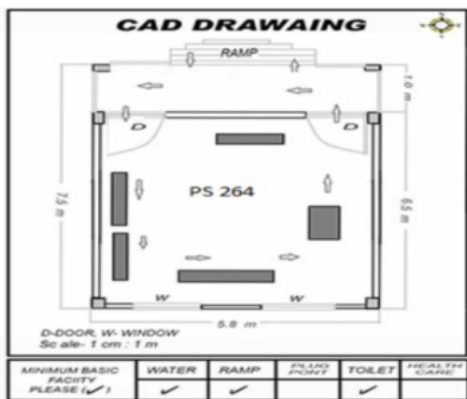

নিৰ্বাচক পঞ্জীয়ন বিষয়াৰ স্বাক্ষৰ

Nazri Naksha

Google Map View

Polling Station Building Front View

ভোটগ্ৰহন কেন্দ্ৰৰ সন্মুখৰ দৃশ্য

Cad View

Key MAP View

1 নাম : কৰবি গগৈ স্বামীৰ নাম: ৰঞ্জিত গগৈ ঘৰ নং : 1 বয়স : 44 লিঙ্গ : মহিলা	JSP2314570 ফটো উপলব্ধ	2 নাম : যজ্ঞেশ্বৰ গগৈ মাতৃৰ নাম: কৰবী গগৈ ঘৰ নং : 1 বয়স : 23 লিঙ্গ : পুৰুষ	JSP1213727 ফটো উপলব্ধ	3 নাম : ঋষেশ্বৰ গগৈ পিতাৰ নাম: ৰমাই গগৈ ঘৰ নং : 3 বয়স : 57 লিঙ্গ : পুৰুষ	JSP2314592 ফটো উপলব্ধ
4 নাম : পচন্তি গগৈ স্বামীৰ নাম: ঋষেশ্বৰ গগৈ ঘৰ নং : 3 বয়স : 54 লিঙ্গ : মহিলা	JSP2314605 ফটো উপলব্ধ	5 নাম : কাৰ্তিক গগৈ পিতাৰ নাম: ঋষেশ্বৰ গগৈ ঘৰ নং : 9 বয়স : 33 লিঙ্গ : পুৰুষ	JSP1200575 ফটো উপলব্ধ	6 নাম : বসন্ত গগৈ পিতাৰ নাম: ৰিখেশ্বৰ গগৈ ঘৰ নং : 9 বয়স : 27 লিঙ্গ : পুৰুষ	JSP0466573 ফটো উপলব্ধ
7 নাম : বিজয় ফুকন পিতাৰ নাম: পুনিৰাম ফুকন ঘৰ নং : 4 বয়স : 87 লিঙ্গ : পুৰুষ	JSP2314616 ফটো উপলব্ধ	8 নাম : মানিক বৰুৱা পিতাৰ নাম: দুৰ্ভিৰাম বৰুৱা ঘৰ নং : 8 বয়স : 49 লিঙ্গ : পুৰুষ	JSP3942125 ফটো উপলব্ধ	9 নাম : পঞ্চমী সন্দিকৈ বৰুৱা পিতাৰ নাম: ভূবন সন্দিকৈ ঘৰ নং : 8 বয়স : 46 লিঙ্গ : মহিলা	JSP3942109 ফটো উপলব্ধ
10 নাম : ডিমবেশ্বৰ ফুকন পিতাৰ নাম: পুনিৰাম ফুকন ঘৰ নং : 4 বয়স : 40 লিঙ্গ : পুৰুষ	JSP2314638 ফটো উপলব্ধ	11 নাম : মিন ফুকন স্বামীৰ নাম: ডিমবেশ্বৰ ফুকন ঘৰ নং : 4 বয়স : 37 লিঙ্গ : মহিলা	JSP2314649 ফটো উপলব্ধ	12 নাম : উৰ্মিলা চেতিয়া ফুকন স্বামীৰ নাম: মদন চেতিয়া ঘৰ নং : 8 বয়স : 25 লিঙ্গ : মহিলা	JSP0737718 ফটো উপলব্ধ
13 নাম : ভৱেশ বৰুৱা পিতাৰ নাম: মানিক বৰুৱা ঘৰ নং : 4 বয়স : 24 লিঙ্গ : পুৰুষ	JSP3313095 ফটো উপলব্ধ	14 নাম : পৰ্ণিমা ফুকন পিতাৰ নাম: ভীম ফুকন ঘৰ নং : 4 বয়স : 22 লিঙ্গ : মহিলা	OAP0078782 ফটো উপলব্ধ	15 নাম : সাবিত্ৰী ফুকন স্বামীৰ নাম: বলিন ফুকন ঘৰ নং : 5 বয়স : 52 লিঙ্গ : মহিলা	JSP2314661 ফটো উপলব্ধ
16 নাম : হৰিপ্ৰসাদ ফুকন পিতাৰ নাম: বলিন ফুকন ঘৰ নং : 5 বয়স : 37 লিঙ্গ : পুৰুষ	JSP2314672 ফটো উপলব্ধ	17 নাম : লাতুমনি ফুকন স্বামীৰ নাম: হৰিপ্ৰসাদ কফুকন ঘৰ নং : 5 বয়স : 34 লিঙ্গ : মহিলা	JSP2314650 ফটো উপলব্ধ	18 নাম : চন্দ্ৰ কান্ত বৰুৱা পিতাৰ নাম: ৰোহেশ্বৰ বৰুৱা ঘৰ নং : 6 বয়স : 59 লিঙ্গ : পুৰুষ	JSP2314683 ফটো উপলব্ধ
19 নাম : প্ৰবিন বৰুৱা পিতাৰ নাম: ৰহেশ্বৰ বৰুৱা ঘৰ নং : 6 বয়স : 55 লিঙ্গ : পুৰুষ	JSP2314707 ফটো উপলব্ধ	20 নাম : পৰ্ণিমা বৰুৱা স্বামীৰ নাম: চন্দ্ৰ বৰুৱা ঘৰ নং : 6 বয়স : 55 লিঙ্গ : মহিলা	JSP2314694 ফটো উপলব্ধ	21 নাম : ৰুবী বৰুৱা স্বামীৰ নাম: প্ৰবিন বৰুৱা ঘৰ নং : 6 বয়স : 42 লিঙ্গ : মহিলা	JSP2314718 ফটো উপলব্ধ
22 নাম : নিৰুমাই বৰুৱা পিতাৰ নাম: ৰহেশ্বৰ বৰুৱা ঘৰ নং : 6 বয়স : 39 লিঙ্গ : মহিলা	JSP2314729 ফটো উপলব্ধ	23 নাম : ৰুমী বৰুৱা পিতাৰ নাম: প্ৰফুল্ল বৰুৱা ঘৰ নং : 6 বয়স : 37 লিঙ্গ : মহিলা	JSP2314730 ফটো উপলব্ধ	24 নাম : তুলন চন্দ্ৰ বৰুৱা পিতাৰ নাম: চন্দ্ৰ কান্ত বৰুৱা ঘৰ নং : 6 বয়স : 37 লিঙ্গ : পুৰুষ	JSP2314741 ফটো উপলব্ধ
25 নাম : পৰী বৰুৱা পিতাৰ নাম: প্ৰফুল্ল বৰুৱা ঘৰ নং : 6 বয়স : 33 লিঙ্গ : মহিলা	JSP2314752 ফটো উপলব্ধ	26 নাম : স্নিদ্ধা গগৈ স্বামীৰ নাম: তুলন চন্দ্ৰ বৰুৱা ঘৰ নং : 6 বয়স : 30 লিঙ্গ : মহিলা	CCF0178004 ফটো উপলব্ধ	27 নাম : জয়শ্ৰী বৰুৱা পিতাৰ নাম: প্ৰবিন বৰুৱা ঘৰ নং : 6 বয়স : 22 লিঙ্গ : মহিলা	OAP0175562 ফটো উপলব্ধ
28 নাম : দনি বুঢ়াগোহাঁই স্বামীৰ নাম: দুলেশ্বৰ বুঢ়াগোহাঁই ঘৰ নং : 8 বয়স : 84 লিঙ্গ : মহিলা	JSP2314763 ফটো উপলব্ধ	29 নাম : নূপেন বুঢ়াগোহাঁই পিতাৰ নাম: দুলেশ্বৰ বুঢ়াগোহাঁই ঘৰ নং : 8 বয়স : 47 লিঙ্গ : পুৰুষ	JSP2314774 ফটো উপলব্ধ	# 30 নাম : কৰবী বুঢ়াগোহাঁই স্বামীৰ নাম: নূপেন বুঢ়াগোহাঁই ঘৰ নং : 8 বয়স : 44 লিঙ্গ : মহিলা	JSP2314785 ফটো উপলব্ধ