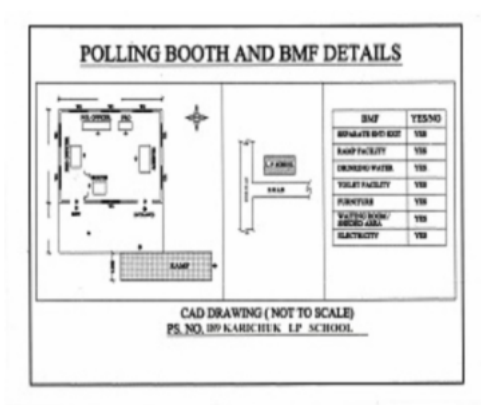

নিৰ্বাচক পঞ্জীয়ন বিষয়াৰ স্বাক্ষৰ

Nazri Naksha

Google Map View

Polling Station Building Front View

ভোটগ্ৰহন কেন্দ্ৰৰ সন্মুখৰ দৃশ্য

Cad View

Key MAP View

1 নাম : প্ৰেমধৰ পেগু পিতাৰ নাম: তালিাৰ পেগু ঘৰ নং : 1 বয়স : 68 লিঙ্গ : পুৰুষ	JSP2207003	ফটো উপলব্ধ	2 নাম : আকাশী পেগু স্বামীৰ নাম: প্ৰেমধৰ পেগু ঘৰ নং : 1 বয়স : 65 লিঙ্গ : মহিলা	JSP2207014	ফটো উপলব্ধ	3 নাম : সুৰভী পেগু স্বামীৰ নাম: দস্তীধৰ পেগু ঘৰ নং : 1 বয়স : 56 লিঙ্গ : মহিলা	JSP2207036	ফটো উপলব্ধ
4 নাম : দস্তীধৰ পেগু পিতাৰ নাম: তালিাৰ পেগু ঘৰ নং : 1 বয়স : 54 লিঙ্গ : পুৰুষ	JSP2207025	ফটো উপলব্ধ	# 5 নাম : বাজেশ পেগু পিতাৰ নাম: প্ৰেমধৰ পেগু ঘৰ নং : ৭৬ বয়স : 47 লিঙ্গ : পুৰুষ	JSP2207047	ফটো উপলব্ধ	# 6 নাম : বিনোদ কুমাৰ পেগু পিতাৰ নাম: প্ৰেমধৰ পেগু ঘৰ নং : ৭৫ বয়স : 45 লিঙ্গ : পুৰুষ	JSP2207058	ফটো উপলব্ধ
# 7 নাম : হেমাৱতী পেগু স্বামীৰ নাম: বিনোদ পেগু ঘৰ নং : ৭৫ বয়স : 43 লিঙ্গ : মহিলা	JSP2207069	ফটো উপলব্ধ	# 8 নাম : স্বৰ্ণলতা পেগু স্বামীৰ নাম: বাজেশ পেগু ঘৰ নং : ৭৬ বয়স : 39 লিঙ্গ : মহিলা	JSP2207105	ফটো উপলব্ধ	R 9 নাম : মোহন পেগু পিতাৰ নাম: প্ৰেমধৰ পেগু ঘৰ নং : 1 বয়স : 38 লিঙ্গ : পুৰুষ	JSP2207070	ফটো উপলব্ধ
10 নাম : টংকেশ্বৰ পেগু পিতাৰ নাম: প্ৰেমধৰ পেগু ঘৰ নং : 1 বয়স : 38 লিঙ্গ : পুৰুষ	JSP2207092	ফটো উপলব্ধ	11 নাম : দিনেশ পেগু পিতাৰ নাম: প্ৰেমধৰ পেগু ঘৰ নং : 1 বয়স : 37 লিঙ্গ : পুৰুষ	JSP2207081	ফটো উপলব্ধ	12 নাম : ভাস্কৰ পেগু পিতাৰ নাম: প্ৰেমধৰ পেগু ঘৰ নং : 1 বয়স : 33 লিঙ্গ : পুৰুষ	JSP2207116	ফটো উপলব্ধ
13 নাম : আশামনি দলে পেগু স্বামীৰ নাম: ভাস্কৰ পেগু ঘৰ নং : 1 বয়স : 30 লিঙ্গ : মহিলা	JSP9113283	ফটো উপলব্ধ	14 নাম : কাৰচই পেগু স্বামীৰ নাম: খেমানি পেগু ঘৰ নং : 2 বয়স : 77 লিঙ্গ : মহিলা	JSP2207138	ফটো উপলব্ধ	15 নাম : কুলনাথ পেগু পিতাৰ নাম: খেমানি পেগু ঘৰ নং : 2 বয়স : 61 লিঙ্গ : পুৰুষ	JSP2207149	ফটো উপলব্ধ
16 নাম : গুণৱতী পেগু স্বামীৰ নাম: জন্মাধৰ পেগু ঘৰ নং : 2 বয়স : 57 লিঙ্গ : মহিলা	JSP2207161	ফটো উপলব্ধ	# 17 নাম : বিদ্যাৱতী পেগু স্বামীৰ নাম: গনেশ্বৰ পেগু ঘৰ নং : ৯০ বয়স : 55 লিঙ্গ : মহিলা	JSP2207183	ফটো উপলব্ধ	18 নাম : অমল কুমাৰী দলে পেগু স্বামীৰ নাম: কুলনাথ পেগু ঘৰ নং : 2 বয়স : 52 লিঙ্গ : মহিলা	JSP0728865	ফটো উপলব্ধ
R 19 নাম : নীলিমা পেগু পিতাৰ নাম: খেমানি পেগু ঘৰ নং : 2 বয়স : 42 লিঙ্গ : মহিলা	JSP2207207	ফটো উপলব্ধ	20 নাম : উমাকান্ত পেগু পিতাৰ নাম: খেমানি পেগু ঘৰ নং : 2 বয়স : 40 লিঙ্গ : পুৰুষ	JSP2207218	ফটো উপলব্ধ	R 21 নাম : জেমিলতা পেগু পিতাৰ নাম: খেমানি পেগু ঘৰ নং : 2 বয়স : 39 লিঙ্গ : পুৰুষ	JSP2207229	ফটো উপলব্ধ
R 22 নাম : কল্পনা পেগু পিতাৰ নাম: ঘনেশ্বৰ পেগু ঘৰ নং : 2 বয়স : 28 লিঙ্গ : মহিলা	JSP0729145	ফটো উপলব্ধ	23 নাম : চৰমিতা পেগু পিতাৰ নাম: জমাধৰ পেগু ঘৰ নং : 2 বয়স : 26 লিঙ্গ : মহিলা	JSP0729061	ফটো উপলব্ধ	24 নাম : জিতেন্দ্ৰ পেগু পিতাৰ নাম: জত্মা পেগু ঘৰ নং : 2 বয়স : 25 লিঙ্গ : পুৰুষ	JSP0725291	ফটো উপলব্ধ
25 নাম : ৰঘুনাথ পেগু পিতাৰ নাম: গনেক পেগু ঘৰ নং : 3 বয়স : 76 লিঙ্গ : পুৰুষ	JSP2207230	ফটো উপলব্ধ	26 নাম : সত্যৱতী পেগু স্বামীৰ নাম: ৰঘুনাথ পেগু ঘৰ নং : 3 বয়স : 74 লিঙ্গ : মহিলা	JSP2207241	ফটো উপলব্ধ	27 নাম : ধনঞ্জয় পেগু পিতাৰ নাম: ৰঘুনাথ পেগু ঘৰ নং : 3 বয়স : 42 লিঙ্গ : পুৰুষ	JSP2207263	ফটো উপলব্ধ
# 28 নাম : তুলেনাথ পেগু পিতাৰ নাম: ৰঘুনাথ পেগু ঘৰ নং : ৮৩ বয়স : 37 লিঙ্গ : পুৰুষ	JSP2207274	ফটো উপলব্ধ	# 29 নাম : পদুজা পেগু স্বামীৰ নাম: তুলেনাথ পেগু ঘৰ নং : ৮৩ বয়স : 35 লিঙ্গ : মহিলা	JSP2207296	ফটো উপলব্ধ	30 নাম : তুলেশ্বৰ পেগু পিতাৰ নাম: ৰঘুনাথ পেগু ঘৰ নং : 3 বয়স : 32 লিঙ্গ : পুৰুষ	JSP2207309	ফটো উপলব্ধ