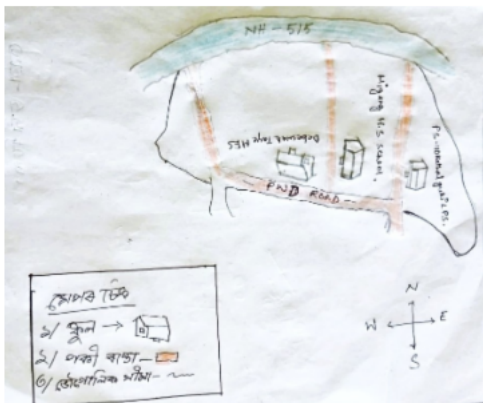

Nazri Naksha