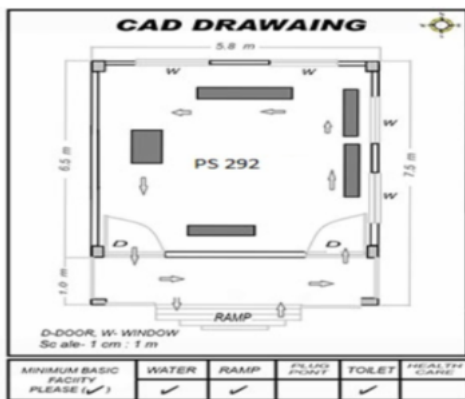

নিৰ্বাচক পঞ্জীয়ন বিষয়াৰ স্বাক্ষৰ

Nazri Naksha

Google Map View

Polling Station Building Front View

ভোটগ্রহন কেন্দ্ৰৰ সন্মুখৰ দৃশ্য

Cad View

Key MAP View

1 নাম : লখেশ্বৰ চুতীয়া পিতাৰ নাম: নকুল চুতীয়া ঘৰ নং : 2 বয়স : 55 লিঙ্গ : পুৰুষ	JSP2575704 ফটো উপলব্ধ	2 নাম : পুনিমালা চুতীয়া স্বামীৰ নাম: লখেশ্বৰ চুতীয়া ঘৰ নং : 2 বয়স : 47 লিঙ্গ : মহিলা	JSP2575715 ফটো উপলব্ধ	# 3 নাম : বিক্রম চুতীয়া পিতাৰ নাম: লখেশ্বৰ চুতীয়া ঘৰ নং : 2 আ বয়স : 28 লিঙ্গ : পুৰুষ	JSP0354506 ফটো উপলব্ধ
4 নাম : বিপ্লৱ চুতীয়া পিতাৰ নাম: লখেশ্বৰ চুতীয়া ঘৰ নং : 2 বয়স : 26 লিঙ্গ : পুৰুষ	JSP0698753 ফটো উপলব্ধ	# 5 নাম : পূজা চুতীয়া স্বামীৰ নাম: বিপ্লৱ চুতীয়া ঘৰ নং : 02 ক বয়স : 24 লিঙ্গ : মহিলা	JSP1115468 ফটো উপলব্ধ	# 6 নাম : মৌচুমী চুতীয়া স্বামীৰ নাম: বিক্রম চুতীয়া ঘৰ নং : 02 ক বয়স : 23 লিঙ্গ : মহিলা	JSP1115476 ফটো উপলব্ধ
7 নাম : সোনত চুতীয়া পিতাৰ নাম: নকুল চুতীয়া ঘৰ নং : 3 বয়স : 53 লিঙ্গ : পুৰুষ	JSP2575726 ফটো উপলব্ধ	8 নাম : বৈকুণ্ঠ চুতীয়া পিতাৰ নাম: নকুল চুতীয়া ঘৰ নং : 3 বয়স : 49 লিঙ্গ : পুৰুষ	JSP2575748 ফটো উপলব্ধ	9 নাম : ৰহিলা চুতীয়া স্বামীৰ নাম: সোনত চুতীয়া ঘৰ নং : 3 বয়স : 44 লিঙ্গ : মহিলা	JSP2575737 ফটো উপলব্ধ
10 নাম : ধনলতা ভূঞা পিতাৰ নাম: নৰেশ্বৰ ভূঞা ঘৰ নং : 3 বয়স : 38 লিঙ্গ : মহিলা	JSP2577095 ফটো উপলব্ধ	11 নাম : জনাৰ্দন চুতীয়া পিতাৰ নাম: সোনত চুতীয়া ঘৰ নং : 3 বয়স : 32 লিঙ্গ : পুৰুষ	JSP0131219 ফটো উপলব্ধ	# 12 নাম : ভাস্কৰ চুতীয়া পিতাৰ নাম: সোনত চুতীয়া ঘৰ নং : 3 বি বয়স : 26 লিঙ্গ : পুৰুষ	JSP0406447 ফটো উপলব্ধ
# 13 নাম : কাশী ভূঞা চুতীয়া স্বামীৰ নাম: ভাস্কৰ চুতীয়া ঘৰ নং : 3 বি বয়স : 23 লিঙ্গ : মহিলা	JSP1115484 ফটো উপলব্ধ	14 নাম : মানসজ্যোতি চুতীয়া পিতাৰ নাম: বৈকুণ্ঠ চুতীয়া ঘৰ নং : 3 বয়স : 19 লিঙ্গ : পুৰুষ	OAP0133108 ফটো উপলব্ধ	15 নাম : আশানন্দ চুতীয়া পিতাৰ নাম: মেধীৰাম চুতীয়া ঘৰ নং : 4 বয়স : 53 লিঙ্গ : পুৰুষ	JSP2575760 ফটো উপলব্ধ
16 নাম : পুষ্পাঞ্জলী চুতীয়া স্বামীৰ নাম: আশানন্দ চুতীয়া ঘৰ নং : 4 বয়স : 50 লিঙ্গ : মহিলা	JSP2575771 ফটো উপলব্ধ	17 নাম : দেৱজিত চুতীয়া পিতাৰ নাম: আশানন্দ চুতীয়া ঘৰ নং : 8 বয়স : 28 লিঙ্গ : পুৰুষ	JSP0166645 ফটো উপলব্ধ	#2 18 নাম : মাইনা চুতীয়া পিতাৰ নাম: আশানন্দ চুতীয়া ঘৰ নং : 8 বয়স : 26 লিঙ্গ : মহিলা	JSP0442707 ফটো উপলব্ধ
19 নাম : সোপোকা চুতীয়া পিতাৰ নাম: ধীৰেশ্বৰ চুতীয়া ঘৰ নং : 5 বয়স : 64 লিঙ্গ : পুৰুষ	JSP2575782 ফটো উপলব্ধ	20 নাম : ভদাৱতী চুতীয়া স্বামীৰ নাম: সোপোকা চুতীয়া ঘৰ নং : 5 বয়স : 63 লিঙ্গ : মহিলা	JSP2575793 ফটো উপলব্ধ	# 21 নাম : অনপ চুতীয়া পিতাৰ নাম: সোপোকা চুতীয়া ঘৰ নং : 5 আ বয়স : 43 লিঙ্গ : পুৰুষ	JSP2575806 ফটো উপলব্ধ
#2 22 নাম : লভিতা চুতীয়া স্বামীৰ নাম: অৰূপ চুতীয়া ঘৰ নং : 5 বয়স : 41 লিঙ্গ : মহিলা	JSP2575817 ফটো উপলব্ধ	23 নাম : ৰপালী চুতীয়া পিতাৰ নাম: সোপোকা চুতীয়া ঘৰ নং : 5 বয়স : 37 লিঙ্গ : মহিলা	JSP2575839 ফটো উপলব্ধ	24 নাম : উন্টা চুতীয়া স্বামীৰ নাম: তুলেশ্বৰ চুতীয়া ঘৰ নং : 6 বয়স : 74 লিঙ্গ : মহিলা	JSP2575851 ফটো উপলব্ধ
25 নাম : অবনী চুতীয়া স্বামীৰ নাম: ফুলেশ্বৰ চুতীয়া ঘৰ নং : 6 বয়স : 39 লিঙ্গ : মহিলা	JSP0698373 ফটো উপলব্ধ	26 নাম : জানমনি চুতীয়া পিতাৰ নাম: তুলেশ্বৰ চুতীয়া ঘৰ নং : 6 বয়স : 37 লিঙ্গ : মহিলা	JSP2575919 ফটো উপলব্ধ	27 নাম : ফুলেশ্বৰ চুতীয়া পিতাৰ নাম: তুলেশ্বৰ চুতীয়া ঘৰ নং : 6 বয়স : 36 লিঙ্গ : পুৰুষ	JSP2575920 ফটো উপলব্ধ
28 নাম : কৃষ্ণ মাধৱ চুতীয়া পিতাৰ নাম: তুলেশ্বৰ চুতীয়া ঘৰ নং : 6 বয়স : 34 লিঙ্গ : পুৰুষ	JSP3252617 ফটো উপলব্ধ	29 নাম : ৰামচন্দ্ৰ চুতীয়া পিতাৰ নাম: তুলেশ্বৰ চুতীয়া ঘৰ নং : 6 বয়স : 31 লিঙ্গ : পুৰুষ	JSP2575931 ফটো উপলব্ধ	30 নাম : মানসী নেওগ চুতীয়া স্বামীৰ নাম: কৃষ্ণমাধৱ চুতীয়া ঘৰ নং : 6 বয়স : 27 লিঙ্গ : মহিলা	OAP0124354 ফটো উপলব্ধ