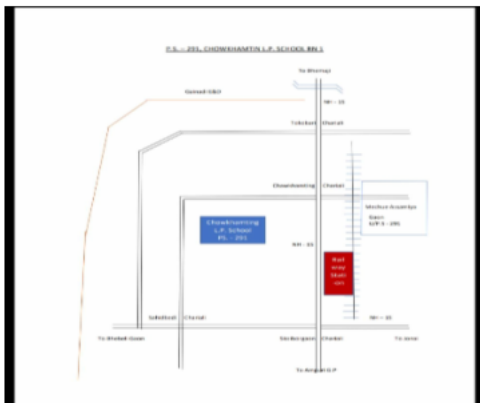

Nazri Naksha