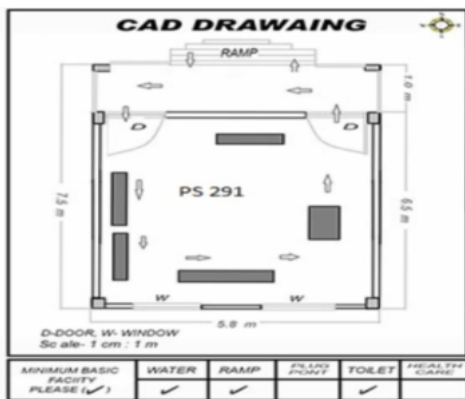

নিৰ্বাচক পঞ্জীয়ন বিষয়াৰ স্বাক্ষৰ

Nazri Naksha

Google Map View

Polling Station Building Front View

ভোটগ্ৰহন কেন্দ্ৰৰ সন্মুখৰ দৃশ্য

Cad View

Key MAP View

1 নাম : পুহেশ্বৰী গগৈ স্বামীৰ নাম: টেপৰাম গগৈ ঘৰ নং : 1 বয়স : 79 লিঙ্গ : মহিলা	JSP2564570 ফটো উপলব্ধ	2 নাম : হেমেন্দ্ৰ গগৈ পিতাৰ নাম: টেপৰাম গগৈ ঘৰ নং : 1 বয়স : 54 লিঙ্গ : পুৰুষ	JSP2564581 ফটো উপলব্ধ	3 নাম : জুন গগৈ স্বামীৰ নাম: হেমেন্দ্ৰ গগৈ ঘৰ নং : 1 বয়স : 51 লিঙ্গ : মহিলা	JSP2564592 ফটো উপলব্ধ
4 নাম : হেমন্ত গগৈ পিতাৰ নাম: বঙ্গন গগৈ ঘৰ নং : 1 বয়স : 27 লিঙ্গ : পুৰুষ	JSP7330988 ফটো উপলব্ধ	5 নাম : ঘনকান্ত গগৈ পিতাৰ নাম: বঙ্গন গগৈ ঘৰ নং : 1 বয়স : 26 লিঙ্গ : পুৰুষ	JSP0538421 ফটো উপলব্ধ	6 নাম : অতুল গগৈ পিতাৰ নাম: টেপৰাম গগৈ ঘৰ নং : 2 বয়স : 56 লিঙ্গ : পুৰুষ	JSP2564605 ফটো উপলব্ধ
7 নাম : পদ্মা গগৈ স্বামীৰ নাম: অতুল গগৈ ঘৰ নং : 2 বয়স : 54 লিঙ্গ : মহিলা	JSP2564616 ফটো উপলব্ধ	8 নাম : মনজিত গগৈ পিতাৰ নাম: অতুল গগৈ ঘৰ নং : 2 বয়স : 30 লিঙ্গ : পুৰুষ	JSP2572114 ফটো উপলব্ধ	9 নাম : নমী গগৈ পিতাৰ নাম: অতুল গগৈ ঘৰ নং : 2 বয়স : 28 লিঙ্গ : মহিলা	JSP0086827 ফটো উপলব্ধ
10 নাম : স্বপ্না লালুং গগৈ স্বামীৰ নাম: মনজিত গগৈ ঘৰ নং : 2 বয়স : 27 লিঙ্গ : মহিলা	JSP9108457 ফটো উপলব্ধ	11 নাম : গালুং গগৈ পিতাৰ নাম: নবীন গগৈ ঘৰ নং : 3 বয়স : 64 লিঙ্গ : মহিলা	JSP2564638 ফটো উপলব্ধ	12 নাম : বমেন গগৈ পিতাৰ নাম: নবীন গগৈ ঘৰ নং : 3 বয়স : 43 লিঙ্গ : পুৰুষ	JSP2564649 ফটো উপলব্ধ
13 নাম : প্ৰশান্ত গগৈ পিতাৰ নাম: নবীন গগৈ ঘৰ নং : 3 বয়স : 39 লিঙ্গ : পুৰুষ	JSP2564661 ফটো উপলব্ধ	14 নাম : জান লালুং গগৈ স্বামীৰ নাম: প্ৰশান্ত গগৈ ঘৰ নং : 3 বয়স : 31 লিঙ্গ : মহিলা	JSP0404145 ফটো উপলব্ধ	15 নাম : প্ৰতিমা চুতীয়া স্বামীৰ নাম: দিপক চুতীয়া ঘৰ নং : 3 বয়স : 25 লিঙ্গ : মহিলা	JSP1163492 ফটো উপলব্ধ
16 নাম : মুনদিপ গগৈ পিতাৰ নাম: বমেন গগৈ ঘৰ নং : 3 বয়স : 22 লিঙ্গ : পুৰুষ	JSP1169788 ফটো উপলব্ধ	17 নাম : বাপুৰাম চুতীয়া পিতাৰ নাম: সোনাৰাম চুতীয়া ঘৰ নং : 4 বয়স : 74 লিঙ্গ : পুৰুষ	JSP2564672 ফটো উপলব্ধ	18 নাম : যোগেশ্বৰী চুতীয়া স্বামীৰ নাম: বাপুৰাম চুতীয়া ঘৰ নং : 4 বয়স : 71 লিঙ্গ : মহিলা	JSP2564683 ফটো উপলব্ধ
19 নাম : বেন চুতীয়া পিতাৰ নাম: বাপুৰাম চুতীয়া ঘৰ নং : 4 বয়স : 49 লিঙ্গ : পুৰুষ	JSP2564707 ফটো উপলব্ধ	20 নাম : বিংকমনি চুতীয়া স্বামীৰ নাম: বেন চুতীয়া ঘৰ নং : 4 বয়স : 47 লিঙ্গ : মহিলা	JSP2564718 ফটো উপলব্ধ	21 নাম : বিজিত চুতীয়া পিতাৰ নাম: বাবুল চুতীয়া ঘৰ নং : 5 বয়স : 22 লিঙ্গ : পুৰুষ	JSP1194539 ফটো উপলব্ধ
22 নাম : তৰুন চেতীয়া পিতাৰ নাম: পানীৰাম চেতীয়া ঘৰ নং : 6 বয়স : 71 লিঙ্গ : পুৰুষ	JSP2564741 ফটো উপলব্ধ	23 নাম : বনুমাঈ চুতীয়া স্বামীৰ নাম: তৰুন চুতীয়া ঘৰ নং : 6 বয়স : 69 লিঙ্গ : মহিলা	JSP2564752 ফটো উপলব্ধ	24 নাম : সুৰেশ চুতীয়া পিতাৰ নাম: তৰুন চুতীয়া ঘৰ নং : 6 বয়স : 47 লিঙ্গ : পুৰুষ	JSP2564774 ফটো উপলব্ধ
25 নাম : মিনাকী চুতীয়া স্বামীৰ নাম: সুৰেশ চুতীয়া ঘৰ নং : 6 বয়স : 46 লিঙ্গ : মহিলা	JSP2564785 ফটো উপলব্ধ	26 নাম : নুপেন চুতীয়া পিতাৰ নাম: তৰুন চুতীয়া ঘৰ নং : 6 বয়স : 43 লিঙ্গ : পুৰুষ	JSP2564796 ফটো উপলব্ধ	27 নাম : বিকমনি চুতীয়া স্বামীৰ নাম: নুপেন চুতীয়া ঘৰ নং : 6 বয়স : 39 লিঙ্গ : মহিলা	JSP2564809 ফটো উপলব্ধ
28 নাম : উতপল চুতীয়া পিতাৰ নাম: তৰুন চুতীয়া ঘৰ নং : 6 বয়স : 37 লিঙ্গ : পুৰুষ	JSP2564810 ফটো উপলব্ধ	29 নাম : নয়নমনি ভূঞা স্বামীৰ নাম: উতপল ভূঞা ঘৰ নং : 6 বয়স : 27 লিঙ্গ : মহিলা	JSP0615013 ফটো উপলব্ধ	30 নাম : সমীৰ চুতীয়া পিতাৰ নাম: অনিল চুতীয়া ঘৰ নং : 6 বয়স : 24 লিঙ্গ : পুৰুষ	JSP7331036 ফটো উপলব্ধ