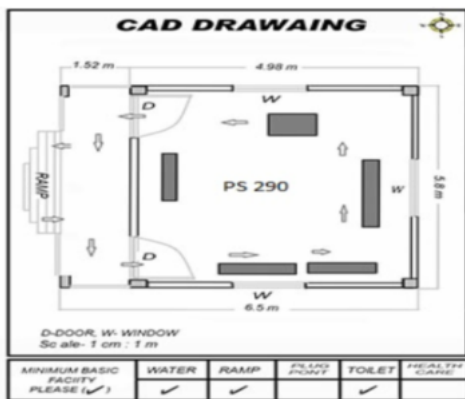

নিৰ্বাচক পঞ্জীয়ন বিষয়াৰ স্বাক্ষৰ

Nazri Naksha

Google Map View

Polling Station Building Front View

ভোটগ্ৰহন কেন্দ্ৰৰ সন্মুখৰ দৃশ্য

Cad View

Key MAP View

1 নাম : অকন চুতীয়া পিতাৰ নাম: মনিকান্ত চুতীয়া ঘৰ নং : 1 বয়স : 67 লিঙ্গ : পুৰুষ	JSP2554565 ফটো উপলব্ধ	2 নাম : মুহিনী চুতীয়া স্বামীৰ নাম: অকন চুতীয়া ঘৰ নং : 1 বয়স : 61 লিঙ্গ : মহিলা	JSP2554587 ফটো উপলব্ধ	3 নাম : দিপাংকৰ চুতীয়া পিতাৰ নাম: অকন চুতীয়া ঘৰ নং : 1 বয়স : 46 লিঙ্গ : পুৰুষ	JSP2554598 ফটো উপলব্ধ
4 নাম : সন্দানী চুতীয়া পিতাৰ নাম: অকন চুতীয়া ঘৰ নং : 1 বয়স : 21 লিঙ্গ : মহিলা	OAP0174839 ফটো উপলব্ধ	5 নাম : মুকুল চুতীয়া পিতাৰ নাম: অকন চুতীয়া ঘৰ নং : 1 বয়স : 19 লিঙ্গ : পুৰুষ	OAP0173971 ফটো উপলব্ধ	6 নাম : নৰেন বৰুৱা পিতাৰ নাম: দেবেন বৰুৱা ঘৰ নং : 2 বয়স : 45 লিঙ্গ : পুৰুষ	JSP2554612 ফটো উপলব্ধ
7 নাম : নিজৰা বৰুৱা স্বামীৰ নাম: নৰেন বৰুৱা ঘৰ নং : 2 বয়স : 43 লিঙ্গ : মহিলা	JSP2554623 ফটো উপলব্ধ	# 8 নাম : জিতু বৰুৱা পিতাৰ নাম: নৰেন বৰুৱা ঘৰ নং : 35 বয়স : 32 লিঙ্গ : পুৰুষ	JSP3251727 ফটো উপলব্ধ	9 নাম : মাইমন বৰুৱা পিতাৰ নাম: নৰেন বৰুৱা ঘৰ নং : 2 বয়স : 27 লিঙ্গ : পুৰুষ	JSP0355016 ফটো উপলব্ধ
10 নাম : ববি সোনোৱাল পিতাৰ নাম: ইন্দ্ৰ সোনোৱাল ঘৰ নং : 2 বয়স : 27 লিঙ্গ : মহিলা	JSP0462333 ফটো উপলব্ধ	11 নাম : বেবী গোঁহাই বৰুৱা স্বামীৰ নাম: মাইমন বৰুৱা ঘৰ নং : 2 বয়স : 27 লিঙ্গ : মহিলা	OAP0036509 ফটো উপলব্ধ	12 নাম : বহাগী গগৈ স্বামীৰ নাম: বুধজীত গগৈ ঘৰ নং : 2 বয়স : 24 লিঙ্গ : মহিলা	JSP7330525 ফটো উপলব্ধ
13 নাম : চন্দ্ৰেশ্বৰ বৰুৱা পিতাৰ নাম: দেবেন বৰুৱা ঘৰ নং : 3 বয়স : 44 লিঙ্গ : পুৰুষ	JSP2554645 ফটো উপলব্ধ	14 নাম : চন্দ্ৰমাই বৰুৱা স্বামীৰ নাম: চন্দ্ৰেশ্বৰ বৰুৱা ঘৰ নং : 3 বয়স : 42 লিঙ্গ : মহিলা	JSP2554656 ফটো উপলব্ধ	15 নাম : সুমন বৰুৱা পিতাৰ নাম: চন্দ্ৰেশ্বৰ বৰুৱা ঘৰ নং : 3 বয়স : 24 লিঙ্গ : পুৰুষ	JSP7330541 ফটো উপলব্ধ
16 নাম : নীলাম্বৰ গগৈ পিতাৰ নাম: ভদ্রেশ্বৰ গগৈ ঘৰ নং : 4 বয়স : 49 লিঙ্গ : পুৰুষ	JSP2554667 ফটো উপলব্ধ	17 নাম : সুমিত্ৰা গগৈ স্বামীৰ নাম: নীলাম্বৰ গগৈ ঘৰ নং : 4 বয়স : 45 লিঙ্গ : মহিলা	JSP2554678 ফটো উপলব্ধ	18 নাম : ৰশ্মি গগৈ পিতাৰ নাম: নীলাম্বৰ গগৈ ঘৰ নং : 4 বয়স : 30 লিঙ্গ : মহিলা	JSP3251738 ফটো উপলব্ধ
#2 19 নাম : লিন্টু গগৈ পিতাৰ নাম: লিন্টু গগৈ ঘৰ নং : 15 বয়স : 27 লিঙ্গ : মহিলা	JSP0542894 ফটো উপলব্ধ	20 নাম : ৰাকেশ গগৈ পিতাৰ নাম: নীলাম্বৰ গগৈ ঘৰ নং : 8 বয়স : 24 লিঙ্গ : পুৰুষ	JSP7330533 ফটো উপলব্ধ	# 21 নাম : বন্দিতা দত্ত গগৈ স্বামীৰ নাম: লিন্টো গগৈ ঘৰ নং : 15 বয়স : 22 লিঙ্গ : মহিলা	OAP0127241 ফটো উপলব্ধ
22 নাম : চিলাৰায় গগৈ পিতাৰ নাম: ভদ্রেশ্বৰ গগৈ ঘৰ নং : 5 বয়স : 54 লিঙ্গ : পুৰুষ	JSP2554690 ফটো উপলব্ধ	23 নাম : দিগম্বৰ গগৈ পিতাৰ নাম: ভদ্রেশ্বৰ গগৈ ঘৰ নং : 5 বয়স : 49 লিঙ্গ : পুৰুষ	JSP2554703 ফটো উপলব্ধ	24 নাম : পুণ্ডালতা গগৈ স্বামীৰ নাম: দিগম্বৰ গগৈ ঘৰ নং : 5 বয়স : 47 লিঙ্গ : মহিলা	JSP2554714 ফটো উপলব্ধ
#2 25 নাম : দিব্যালতা গগৈ পিতাৰ নাম: ভদ্রেশ্বৰ গগৈ ঘৰ নং : 11 বয়স : 45 লিঙ্গ : মহিলা	JSP2554725 ফটো উপলব্ধ	26 নাম : সবিতা গগৈ স্বামীৰ নাম: চিলাৰায় গগৈ ঘৰ নং : 5 বয়স : 37 লিঙ্গ : মহিলা	JSP2554736 ফটো উপলব্ধ	# 27 নাম : দিপাংকৰ গগৈ পিতাৰ নাম: দিব্যালতা গগৈ ঘৰ নং : 11 বয়স : 34 লিঙ্গ : পুৰুষ	JSP2554747 ফটো উপলব্ধ
# 28 নাম : পৰ্নিমা গগৈ স্বামীৰ নাম: দিপাংকৰ গগৈ ঘৰ নং : 11 বয়স : 31 লিঙ্গ : মহিলা	JSP2562416 ফটো উপলব্ধ	29 নাম : অতুল বৰুৱা পিতাৰ নাম: দেবেন বৰুৱা ঘৰ নং : 6 বয়স : 64 লিঙ্গ : পুৰুষ	JSP2554758 ফটো উপলব্ধ	30 নাম : পদুমী বৰুৱা স্বামীৰ নাম: অতুল বৰুৱা ঘৰ নং : 6 বয়স : 61 লিঙ্গ : মহিলা	JSP2554769 ফটো উপলব্ধ