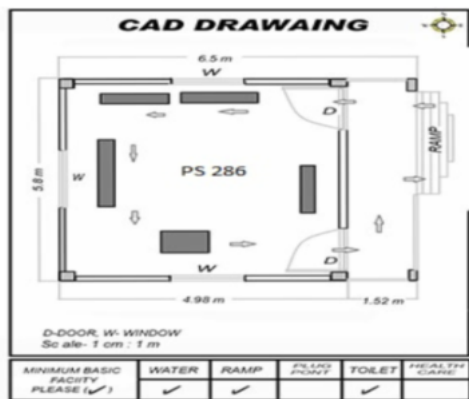

নিৰ্বাচক পঞ্জীয়ন বিষয়াৰ স্বাক্ষৰ

Nazri Naksha

Google Map View

Polling Station Building Front View

ভোটগ্ৰহন কেন্দ্ৰৰ সন্মুখৰ দৃশ্য

Cad View

Key MAP View

1 নাম : লারন্য দেউৰী স্বামীৰ নাম: ৰমনী দেউৰী ঘৰ নং : 1 বয়স : 59 লিঙ্গ : মহিলা	JSP2524574 ফটো উপলব্ধ	2 নাম : পদোশ্বৰ দেউৰী পিতাৰ নাম: আপুই দেউৰী ঘৰ নং : 1 বয়স : 54 লিঙ্গ : পুৰুষ	JSP2524585 ফটো উপলব্ধ	3 নাম : প্ৰিয়ংকা দেউৰী পিতাৰ নাম: ৰমনী দেউৰী ঘৰ নং : 1 বয়স : 31 লিঙ্গ : মহিলা	JSP2532834 ফটো উপলব্ধ
4 নাম : ভাস্কৰ দেউৰী পিতাৰ নাম: ৰমনী দেউৰী ঘৰ নং : 1 বয়স : 29 লিঙ্গ : পুৰুষ	JSP3250053 ফটো উপলব্ধ	# 5 নাম : কবিতা দেউৰী স্বামীৰ নাম: ৰঞ্জিত দেউৰী ঘৰ নং : 1 বয়স : 28 লিঙ্গ : মহিলা	JSP0576827 ফটো উপলব্ধ	6 নাম : মানসজ্যোতি দেউৰী পিতাৰ নাম: ৰমনী দেউৰী ঘৰ নং : 1 বয়স : 27 লিঙ্গ : পুৰুষ	JSP0002477 ফটো উপলব্ধ
7 নাম : জগদিশ দেউৰী পিতাৰ নাম: পদোশ্বৰ দেউৰী ঘৰ নং : 1 বয়স : 20 লিঙ্গ : পুৰুষ	OAP0000760 ফটো উপলব্ধ	8 নাম : বেজেইবা দেউৰী স্বামীৰ নাম: কেয়াৰাজ দেউৰী ঘৰ নং : 2 বয়স : 91 লিঙ্গ : মহিলা	JSP2524609 ফটো উপলব্ধ	9 নাম : বালিৰাম দেউৰী পিতাৰ নাম: কেয়াৰাজ দেউৰী ঘৰ নং : 2 বয়স : 50 লিঙ্গ : পুৰুষ	JSP2524621 ফটো উপলব্ধ
10 নাম : যুগলতা দেউৰী স্বামীৰ নাম: পদোশ্বৰ দেউৰী ঘৰ নং : 2 বয়স : 46 লিঙ্গ : মহিলা	JSP2524596 ফটো উপলব্ধ	11 নাম : হেপ্তী দেউৰী স্বামীৰ নাম: মহেন্দ্ৰ দেউৰী ঘৰ নং : 2 বয়স : 44 লিঙ্গ : মহিলা	OAP0000877 ফটো উপলব্ধ	# 12 নাম : বিপিন দেউৰী পিতাৰ নাম: মাধ দেউৰী ঘৰ নং : 2 বয়স : 30 লিঙ্গ : পুৰুষ	JSP2533382 ফটো উপলব্ধ
13 নাম : নয়নমনি দেউৰী পিতাৰ নাম: বালিৰাম সুৰেশ দেউৰী ঘৰ নং : 2 বয়স : 27 লিঙ্গ : মহিলা	JSP1222348 ফটো উপলব্ধ	14 নাম : প্ৰদান দেউৰী পিতাৰ নাম: বালিৰাম দেউৰী ঘৰ নং : 2 বয়স : 24 লিঙ্গ : পুৰুষ	JSP7267313 ফটো উপলব্ধ	15 নাম : জোনাকী দেউৰী স্বামীৰ নাম: ধমেন্দ্ৰ দেউৰী ঘৰ নং : 3 বয়স : 55 লিঙ্গ : মহিলা	OAP0024968 ফটো উপলব্ধ
# 16 নাম : দিপেন দেউৰী পিতাৰ নাম: ডিম্বেশ্বৰ দেউৰী ঘৰ নং : 50 বয়স : 50 লিঙ্গ : পুৰুষ	JSP2524676 ফটো উপলব্ধ	17 নাম : নুপেন দেউৰী পিতাৰ নাম: ডিম্বেশ্বৰ দেউৰী ঘৰ নং : 3 বয়স : 49 লিঙ্গ : পুৰুষ	JSP2524687 ফটো উপলব্ধ	18 নাম : কমলা দেউৰী স্বামীৰ নাম: নুপেন দেউৰী ঘৰ নং : 3 বয়স : 48 লিঙ্গ : মহিলা	JSP2524698 ফটো উপলব্ধ
# 19 নাম : সুৰজীত দেউৰী পিতাৰ নাম: ডিম্বেশ্বৰ দেউৰী ঘৰ নং : 108 বয়স : 47 লিঙ্গ : পুৰুষ	JSP2524701 ফটো উপলব্ধ	# 20 নাম : প্ৰমিলা দেউৰী স্বামীৰ নাম: দেৱজীত দেউৰী ঘৰ নং : ৮৯ বয়স : 46 লিঙ্গ : মহিলা	JSP2524712 ফটো উপলব্ধ	21 নাম : নিৰদা দেউৰী স্বামীৰ নাম: বালিৰাম দেউৰী ঘৰ নং : 3 বয়স : 43 লিঙ্গ : মহিলা	JSP2524643 ফটো উপলব্ধ
# 22 নাম : ৰাণ দেউৰী স্বামীৰ নাম: দিপেন দেউৰী ঘৰ নং : ৯০ বয়স : 41 লিঙ্গ : মহিলা	JSP2532878 ফটো উপলব্ধ	# 23 নাম : ৰূপজ্যোতি দেউৰী স্বামীৰ নাম: সুৰজীৎ দেউৰী ঘৰ নং : 108 বয়স : 28 লিঙ্গ : মহিলা	JSP0576850 ফটো উপলব্ধ	# 24 নাম : মৃদুল দেউৰী পিতাৰ নাম: দিপেন দেউৰী ঘৰ নং : ৯০ বয়স : 27 লিঙ্গ : পুৰুষ	JSP0133199 ফটো উপলব্ধ
# 25 নাম : মাধৱ দেউৰী পিতাৰ নাম: দীপেন দেউৰী ঘৰ নং : ৯০ বয়স : 27 লিঙ্গ : পুৰুষ	JSP0742403 ফটো উপলব্ধ	# 26 নাম : জানমনি গগৈ দেউৰী স্বামীৰ নাম: মৃদুল দেউৰী ঘৰ নং : ৯০ বয়স : 27 লিঙ্গ : মহিলা	JSP0742387 ফটো উপলব্ধ	27 নাম : ৰূপম দেউৰী পিতাৰ নাম: নুপেন দেউৰী ঘৰ নং : 3 বয়স : 26 লিঙ্গ : পুৰুষ	JSP0576843 ফটো উপলব্ধ
28 নাম : ববিতা দেউৰী স্বামীৰ নাম: মাধৱ দেউৰী ঘৰ নং : ৩ বয়স : 26 লিঙ্গ : মহিলা	OAP0099846 ফটো উপলব্ধ	29 নাম : অংগীতা দেউৰী পিতাৰ নাম: নিপেন দেউৰী ঘৰ নং : ৩ বয়স : 24 লিঙ্গ : মহিলা	JSP1222298 ফটো উপলব্ধ	30 নাম : মনীষা দেউৰী স্বামীৰ নাম: ৰূপম দেউৰী ঘৰ নং : ৩ বয়স : 24 লিঙ্গ : মহিলা	JSP1223585 ফটো উপলব্ধ