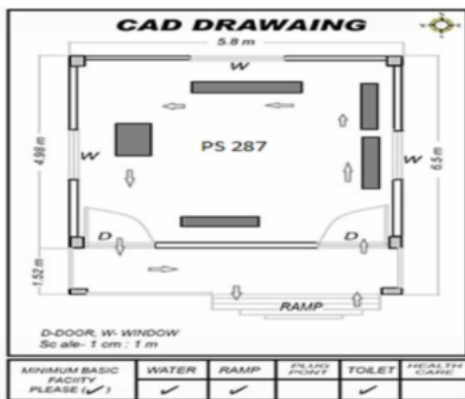

নিৰ্বাচক পঞ্জীয়ন বিষয়াৰ স্বাক্ষৰ

Nazri Naksha

Google Map View

Polling Station Building Front View

ভোটগ্ৰহন কেন্দ্ৰৰ সন্মুখৰ দৃশ্য

Cad View

Key MAP View

1 নাম : শেরালী দেউৰী পিতাৰ নাম: যোগেশ্বী দেউৰী ঘৰ নং : 1 বয়স : 44 লিঙ্গ : মহিলা	JSP2534578 ফটো উপলব্ধ	2 নাম : মূলধৰ দেউৰী পিতাৰ নাম: পক্ষীৰাজ দেউৰী ঘৰ নং : 1 বয়স : 42 লিঙ্গ : পুৰুষ	JSP2534589 ফটো উপলব্ধ	3 নাম : মঞ্জু দেউৰী স্বামীৰ নাম: মূলধৰ দেউৰী ঘৰ নং : 1 বয়স : 40 লিঙ্গ : মহিলা	JSP2534590 ফটো উপলব্ধ
4 নাম : মিন দেউৰী পিতাৰ নাম: মৌলধৰ দেউৰী ঘৰ নং : 1 বয়স : 27 লিঙ্গ : মহিলা	JSP0323071 ফটো উপলব্ধ	5 নাম : বেখা দেউৰী পিতাৰ নাম: মূলধৰ দেউৰী ঘৰ নং : 1 বয়স : 26 লিঙ্গ : মহিলা	JSP1080472 ফটো উপলব্ধ	6 নাম : বাণা দেউৰী পিতাৰ নাম: মূলধৰ দেউৰী ঘৰ নং : 1 বয়স : 24 লিঙ্গ : পুৰুষ	JSP1068816 ফটো উপলব্ধ
7 নাম : মাইন দেউৰী স্বামীৰ নাম: বাজেশ দেউৰী ঘৰ নং : 2 বয়স : 45 লিঙ্গ : মহিলা	OAP0000745 ফটো উপলব্ধ	8 নাম : বিপুল দেউৰী পিতাৰ নাম: সুন্দৰ দেউৰী ঘৰ নং : 2 বয়স : 44 লিঙ্গ : পুৰুষ	JSP2534614 ফটো উপলব্ধ	9 নাম : বগী দেউৰী স্বামীৰ নাম: বিপুল দেউৰী ঘৰ নং : 2 বয়স : 41 লিঙ্গ : মহিলা	JSP2534625 ফটো উপলব্ধ
10 নাম : মাজনি কোঁৱৰ পিতাৰ নাম: অনিল কোঁৱৰ ঘৰ নং : 2 বয়স : 36 লিঙ্গ : মহিলা	JSP2534647 ফটো উপলব্ধ	11 নাম : প্ৰনৱ দেউৰী পিতাৰ নাম: উত্তম দেউৰী ঘৰ নং : 2 বয়স : 25 লিঙ্গ : পুৰুষ	JSP1081876 ফটো উপলব্ধ	12 নাম : হেমন্ত দেউৰী পিতাৰ নাম: বিপুল দেউৰী ঘৰ নং : 2 বয়স : 24 লিঙ্গ : পুৰুষ	JSP7267487 ফটো উপলব্ধ
13 নাম : দিগন্ত দেউৰী পিতাৰ নাম: বিপুল দেউৰী ঘৰ নং : 2 বয়স : 24 লিঙ্গ : পুৰুষ	JSP7267578 ফটো উপলব্ধ	14 নাম : উত্তম দেউৰী পিতাৰ নাম: সুন্দৰ দেউৰী ঘৰ নং : 3 বয়স : 45 লিঙ্গ : পুৰুষ	JSP2534658 ফটো উপলব্ধ	15 নাম : কবিতা দেউৰী স্বামীৰ নাম: উত্তম দেউৰী ঘৰ নং : 3 বয়স : 42 লিঙ্গ : মহিলা	JSP2534669 ফটো উপলব্ধ
16 নাম : শিক্ষামতী দেউৰী স্বামীৰ নাম: বাপুকন দেউৰী ঘৰ নং : 4 বয়স : 49 লিঙ্গ : মহিলা	JSP2534670 ফটো উপলব্ধ	# 17 নাম : সুৰেশ দেউৰী পিতাৰ নাম: বাপুকন দেউৰী ঘৰ নং : ৫৭ বয়স : 49 লিঙ্গ : পুৰুষ	JSP2534681 ফটো উপলব্ধ	# 18 নাম : মণ্টু দেউৰী পিতাৰ নাম: বাপুকন দেউৰী ঘৰ নং : ৫৮ বয়স : 33 লিঙ্গ : পুৰুষ	JSP3250553 ফটো উপলব্ধ
# 19 নাম : জোনবিৰি দেউৰী স্বামীৰ নাম: মণ্টু দেউৰী ঘৰ নং : ৫৮ বয়স : 31 লিঙ্গ : মহিলা	JSP0165878 ফটো উপলব্ধ	# 20 নাম : বিতোপন দেউৰী পিতাৰ নাম: বাপুকন দেউৰী ঘৰ নং : ৬২ বয়স : 28 লিঙ্গ : পুৰুষ	JSP0167098 ফটো উপলব্ধ	21 নাম : বুদ্ধ কুমাৰ দেউৰী পিতাৰ নাম: বাপুকন দেউৰী ঘৰ নং : 8 বয়স : 27 লিঙ্গ : পুৰুষ	JSP4942140 ফটো উপলব্ধ
22 নাম : প্ৰনিতা দেউৰী পিতাৰ নাম: বুদ্ধ দেউৰী ঘৰ নং : 8 বয়স : 25 লিঙ্গ : মহিলা	OAP0026997 ফটো উপলব্ধ	# 23 নাম : মাইনা দাস দেউৰী স্বামীৰ নাম: বিতুপন দেউৰী ঘৰ নং : ৬২ বয়স : 25 লিঙ্গ : মহিলা	OAP0109967 ফটো উপলব্ধ	24 নাম : নুনচী দেউৰী স্বামীৰ নাম: সদাগৰ দেউৰী ঘৰ নং : 5 বয়স : 59 লিঙ্গ : মহিলা	JSP2534705 ফটো উপলব্ধ
# 25 নাম : ৰাজমণি দেউৰী স্বামীৰ নাম: বিনোদ দেউৰী ঘৰ নং : ৫৯ বয়স : 52 লিঙ্গ : মহিলা	JSP4941027 ফটো উপলব্ধ	# 26 নাম : নুনমা দেউৰী স্বামীৰ নাম: দিপক দেউৰী ঘৰ নং : ৬০ বয়স : 42 লিঙ্গ : মহিলা	JSP0328583 ফটো উপলব্ধ	E 27 নাম : বিনোদ দেউৰী পিতাৰ নাম: সদাগৰ দেউৰী ঘৰ নং : 5 বয়স : ৪9 লিঙ্গ : মহিলা	JSP2534716 ফটো উপলব্ধ
# 28 নাম : দিপক দেউৰী পিতাৰ নাম: সদাগৰ দেউৰী ঘৰ নং : ৬০ বয়স : 33 লিঙ্গ : পুৰুষ	JSP0326553 ফটো উপলব্ধ	29 নাম : অৰুন দেউৰী পিতাৰ নাম: সদাগৰ দেউৰী ঘৰ নং : ৫ বয়স : 31 লিঙ্গ : পুৰুষ	JSP0329821 ফটো উপলব্ধ	30 নাম : বিপ্লৱ দেউৰী পিতাৰ নাম: সদাগৰ দেউৰী ঘৰ নং : ৫ বয়স : 29 লিঙ্গ : পুৰুষ	JSP0328260 ফটো উপলব্ধ