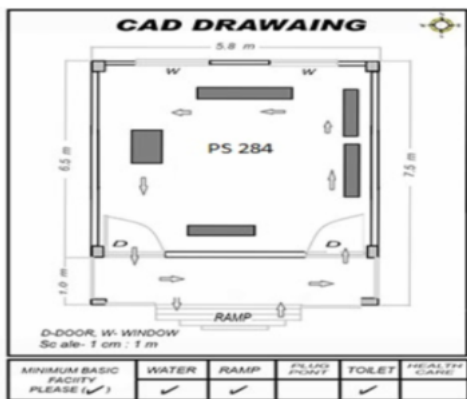

নিৰ্বাচক পঞ্জীয়ন বিষয়াৰ স্বাক্ষৰ

Nazri Naksha

Google Map View

Polling Station Building Front View

ভোটগ্ৰহন কেন্দ্ৰৰ সন্মুখৰ দৃশ্য

Cad View

Key MAP View

1 নাম : মুহিলা বৰুৱা স্বামীৰ নাম: জীৱন বৰুৱা ঘৰ নং : 1 বয়স : 76 লিঙ্গ : মহিলা	JSP2504576 ফটো উপলব্ধ	2 নাম : বৰ্জনি বৰুৱা পিতাৰ নাম: জীৱন বৰুৱা ঘৰ নং : 1 বয়স : 54 লিঙ্গ : পুৰুষ	JSP2504587 ফটো উপলব্ধ	3 নাম : বিন বৰুৱা স্বামীৰ নাম: বৰ্জনি বৰুৱা ঘৰ নং : 1 বয়স : 41 লিঙ্গ : মহিলা	JSP2504598 ফটো উপলব্ধ
4 নাম : ৰাতুল বৰুৱা পিতাৰ নাম: বৰ্জনি বৰুৱা ঘৰ নং : 1 বয়স : 38 লিঙ্গ : পুৰুষ	JSP2504601 ফটো উপলব্ধ	5 নাম : জোনালী বৰুৱা স্বামীৰ নাম: ৰাতুল বৰুৱা ঘৰ নং : 1 বয়স : 33 লিঙ্গ : মহিলা	JSP3249443 ফটো উপলব্ধ	6 নাম : জয়ন্ত বৰুৱা পিতাৰ নাম: ভৱ বৰুৱা ঘৰ নং : 2 বয়স : 58 লিঙ্গ : পুৰুষ	JSP2504612 ফটো উপলব্ধ
7 নাম : কুমলী বৰুৱা স্বামীৰ নাম: জয়ন্ত বৰুৱা ঘৰ নং : 2 বয়স : 56 লিঙ্গ : মহিলা	JSP2504623 ফটো উপলব্ধ	8 নাম : দ্বিপাকন বৰুৱা পিতাৰ নাম: জয়ন্ত বৰুৱা ঘৰ নং : 2 বয়স : 38 লিঙ্গ : পুৰুষ	JSP2504634 ফটো উপলব্ধ	9 নাম : ৰঞ্জীত বৰুৱা পিতাৰ নাম: জয়ন্ত বৰুৱা ঘৰ নং : 2 বয়স : 29 লিঙ্গ : পুৰুষ	JSP0085969 ফটো উপলব্ধ
10 নাম : মনিকা কোঁৱৰ স্বামীৰ নাম: দুলেশ্বৰ কোঁৱৰ ঘৰ নং : 3 বয়স : 48 লিঙ্গ : মহিলা	JSP2504656 ফটো উপলব্ধ	11 নাম : সঞ্জয় কোঁৱৰ পিতাৰ নাম: দুলেশ্বৰ কোঁৱৰ ঘৰ নং : 3 বয়স : 32 লিঙ্গ : পুৰুষ	JSP2504667 ফটো উপলব্ধ	12 নাম : তৃষ্ণা কোঁৱৰ স্বামীৰ নাম: সংজাৰ্য কোঁৱৰ ঘৰ নং : 3 বয়স : 26 লিঙ্গ : মহিলা	JSP0574566 ফটো উপলব্ধ
13 নাম : সংটুশ কোঁৱৰ পিতাৰ নাম: দুলেশ্বৰ কোঁৱৰ ঘৰ নং : 3 বয়স : 26 লিঙ্গ : পুৰুষ	JSP0574582 ফটো উপলব্ধ	14 নাম : গোলাপি গগৈ স্বামীৰ নাম: মানিক গগৈ ঘৰ নং : 4 বয়স : 79 লিঙ্গ : মহিলা	JSP2504689 ফটো উপলব্ধ	15 নাম : সোনমনি গগৈ পিতাৰ নাম: মানিক গগৈ ঘৰ নং : 8 বয়স : 34 লিঙ্গ : মহিলা	JSP7329717 ফটো উপলব্ধ
16 নাম : দেৱো গগৈ পিতাৰ নাম: ভদেশ্বৰ গগৈ ঘৰ নং : 6 বয়স : 84 লিঙ্গ : পুৰুষ	JSP2504714 ফটো উপলব্ধ	17 নাম : সঞ্জয় গগৈ পিতাৰ নাম: দেৱো গগৈ ঘৰ নং : 6 বয়স : 39 লিঙ্গ : পুৰুষ	JSP2504758 ফটো উপলব্ধ	18 নাম : লক্ষী গগৈ পিতাৰ নাম: দেৱো গগৈ ঘৰ নং : 6 বয়স : 37 লিঙ্গ : পুৰুষ	JSP2504769 ফটো উপলব্ধ
19 নাম : মনিকা দূৰৰা গগৈ স্বামীৰ নাম: সঞ্জয় গগৈ ঘৰ নং : 6 বয়স : 29 লিঙ্গ : মহিলা	JSP0488478 ফটো উপলব্ধ	20 নাম : শিব বুঢ়াগোহাঁই পিতাৰ নাম: জোৰাম বুঢ়াগোহাঁই ঘৰ নং : 7 বয়স : 74 লিঙ্গ : পুৰুষ	JSP2504770 ফটো উপলব্ধ	21 নাম : কেতেকী বুঢ়াগোহাঁই স্বামীৰ নাম: শিব বুঢ়াগোহাঁই ঘৰ নং : 7 বয়স : 69 লিঙ্গ : মহিলা	JSP2504781 ফটো উপলব্ধ
22 নাম : ইল বুঢ়াগোহাঁই পিতাৰ নাম: শিব বুঢ়াগোহাঁই ঘৰ নং : 7 বয়স : 44 লিঙ্গ : মহিলা	JSP2504792 ফটো উপলব্ধ	23 নাম : ভদ্র বুঢ়াগোহাঁই পিতাৰ নাম: শিব বুঢ়াগোহাঁই ঘৰ নং : 7 বয়স : 40 লিঙ্গ : পুৰুষ	JSP2504816 ফটো উপলব্ধ	24 নাম : জোন বুঢ়াগোহাঁই স্বামীৰ নাম: ভদ্র বুঢ়াগোহাঁই ঘৰ নং : 7 বয়স : 38 লিঙ্গ : মহিলা	JSP2504838 ফটো উপলব্ধ
25 নাম : দুৰ্ভূত বুঢ়াগোহাঁই পিতাৰ নাম: শিব বুঢ়াগোহাঁই ঘৰ নং : 9 বয়স : 36 লিঙ্গ : পুৰুষ	JSP7329683 ফটো উপলব্ধ	26 নাম : ৰূপালী বুঢ়াগোহাঁই স্বামীৰ নাম: মাধৱ বুঢ়াগোহাঁই ঘৰ নং : 9 বয়স : 33 লিঙ্গ : মহিলা	JSP0228809 ফটো উপলব্ধ	27 নাম : ভাইকন গোহাঁই পিতাৰ নাম: জিতেন গোহাঁই ঘৰ নং : 8 বয়স : 41 লিঙ্গ : পুৰুষ	JSP7329709 ফটো উপলব্ধ
28 নাম : জোনমনি ৰয় গোহাঁই স্বামীৰ নাম: ভাইকন গোহাঁই ঘৰ নং : 8 বয়স : 40 লিঙ্গ : মহিলা	JSP7329634 ফটো উপলব্ধ	29 নাম : বিৰেন্দ্ৰ নাথ বৰুৱা পিতাৰ নাম: ফটিক বৰুৱা ঘৰ নং : 9 বয়স : 66 লিঙ্গ : পুৰুষ	JSP2504918 ফটো উপলব্ধ	30 নাম : ভান বৰুৱা স্বামীৰ নাম: কাৰ্তিক বৰুৱা ঘৰ নং : 9 বয়স : 60 লিঙ্গ : মহিলা	JSP2504929 ফটো উপলব্ধ