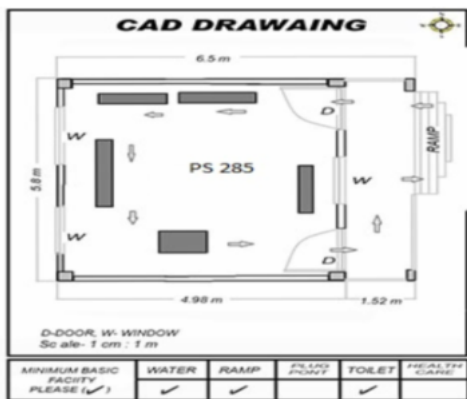

নিৰ্বাচক পঞ্জীয়ন বিষয়াৰ স্বাক্ষৰ

Nazri Naksha

Google Map View

Polling Station Building Front View

ভোটগ্ৰহন কেন্দ্ৰৰ সন্মুখৰ দৃশ্য

Cad View

Key MAP View

1 নাম : অনিল শেনচোৱা পিতাৰ নাম: শশী শেনচোৱা ঘৰ নং : 1 বয়স : 47 লিঙ্গ : পুৰুষ	JSP2514569 ফটো উপলব্ধ	2 নাম : দীপালী শেনচোৱা স্বামীৰ নাম: অনিল শেনচোৱা ঘৰ নং : 1 বয়স : 41 লিঙ্গ : মহিলা	JSP2514570 ফটো উপলব্ধ	E 3 নাম : শশী শেনচোৱা পিতাৰ নাম: পদাৰ্থ শেনচোৱা ঘৰ নং : 2 বয়স : 74 লিঙ্গ : পুৰুষ	JSP2514581 ফটো উপলব্ধ
4 নাম : ৰেৱতী শেনচোৱা স্বামীৰ নাম: শশী শেনচোৱা ঘৰ নং : 2 বয়স : 68 লিঙ্গ : মহিলা	JSP2514592 ফটো উপলব্ধ	5 নাম : দণ্ডীধৰ শেনচোৱা পিতাৰ নাম: শশী শেনচোৱা ঘৰ নং : 2 বয়স : 49 লিঙ্গ : পুৰুষ	JSP2514605 ফটো উপলব্ধ	6 নাম : দীপঞ্জলী শেনচোৱা স্বামীৰ নাম: দণ্ডীধৰ শেনচোৱা ঘৰ নং : 2 বয়স : 44 লিঙ্গ : মহিলা	JSP2514616 ফটো উপলব্ধ
7 নাম : কৃষ্ণ শেনচুৱা পিতাৰ নাম: শশী শেনচুৱা ঘৰ নং : 2 বয়স : 32 লিঙ্গ : পুৰুষ	JSP0085118 ফটো উপলব্ধ	8 নাম : দিপালী শেনচুৱা স্বামীৰ নাম: কৃষ্ণ শেনচুৱা ঘৰ নং : 2 বয়স : 31 লিঙ্গ : মহিলা	JSP0085407 ফটো উপলব্ধ	9 নাম : বিপুল শেনচোৱা পিতাৰ নাম: দণ্ডীধৰ সেন্সুতা ঘৰ নং : 2 বয়স : 20 লিঙ্গ : পুৰুষ	OAP0158998 ফটো উপলব্ধ
10 নাম : জীৱন বৰুৱা পিতাৰ নাম: গৌলাপ বৰুৱা ঘৰ নং : 3 বয়স : 49 লিঙ্গ : পুৰুষ	JSP2514649 ফটো উপলব্ধ	11 নাম : ৰঞ্জ বৰুৱা স্বামীৰ নাম: জীৱন বৰুৱা ঘৰ নং : 3 বয়স : 41 লিঙ্গ : মহিলা	JSP0130658 ফটো উপলব্ধ	12 নাম : হেমপ্ৰভা বৰুৱা পিতাৰ নাম: জীৱন বৰুৱা ঘৰ নং : 3 বয়স : 27 লিঙ্গ : মহিলা	JSP0133108 ফটো উপলব্ধ
13 নাম : গহীন বৰুৱা পিতাৰ নাম: জীৱন বৰুৱা ঘৰ নং : 03 বয়স : 25 লিঙ্গ : পুৰুষ	JSP0640268 ফটো উপলব্ধ	14 নাম : ববিতা বৰুৱা স্বামীৰ নাম: গহীন বৰুৱা ঘৰ নং : 3 বয়স : 25 লিঙ্গ : মহিলা	OAP0085365 ফটো উপলব্ধ	15 নাম : বীৰবৰ দেউৰী পিতাৰ নাম: জেগে দেউৰী ঘৰ নং : 4 বয়স : 49 লিঙ্গ : পুৰুষ	JSP2514661 ফটো উপলব্ধ
16 নাম : জ্যোতি প্ৰসাদ দেউৰী পিতাৰ নাম: বীৰবৰ দেউৰী ঘৰ নং : 8 বয়স : 32 লিঙ্গ : পুৰুষ	JSP0165779 ফটো উপলব্ধ	17 নাম : ৰিংকমনি দেউৰী স্বামীৰ নাম: জ্যোতি প্ৰসাদ দেউৰী ঘৰ নং : 8 বয়স : 29 লিঙ্গ : মহিলা	JSP0166389 ফটো উপলব্ধ	18 নাম : পৰিসিতা দেউৰী পিতাৰ নাম: বীৰবৰ দেউৰী ঘৰ নং : 8 বয়স : 29 লিঙ্গ : মহিলা	JSP0166397 ফটো উপলব্ধ
19 নাম : বিপিন বড়া পিতাৰ নাম: বিলেশ্বৰ বড়া ঘৰ নং : 5 বয়স : 44 লিঙ্গ : পুৰুষ	JSP2514694 ফটো উপলব্ধ	20 নাম : পূজা গোঁহাই দেউৰী স্বামীৰ নাম: মানস প্ৰতিম দেউৰী ঘৰ নং : 06 বয়স : 22 লিঙ্গ : মহিলা	OAP0028431 ফটো উপলব্ধ	21 নাম : চিকুন কলিতা পিতাৰ নাম: নেগন কলিতা ঘৰ নং : 7 বয়স : 64 লিঙ্গ : পুৰুষ	JSP2514729 ফটো উপলব্ধ
22 নাম : পমিলা কলিতা স্বামীৰ নাম: চিকুন কলিতা ঘৰ নং : 7 বয়স : 59 লিঙ্গ : মহিলা	JSP2514730 ফটো উপলব্ধ	23 নাম : দিগন্ত কলিতা পিতাৰ নাম: চিকুন কলিতা ঘৰ নং : 09 বয়স : 28 লিঙ্গ : পুৰুষ	JSP0639278 ফটো উপলব্ধ	24 নাম : সোনমাই গগৈ কলিতা স্বামীৰ নাম: দিগন্ত কলিতা ঘৰ নং : 9 বয়স : 25 লিঙ্গ : মহিলা	JSP1057116 ফটো উপলব্ধ
E 25 নাম : লাচিত গগৈ পিতাৰ নাম: সুনীতি গগৈ ঘৰ নং : 8 বয়স : 69 লিঙ্গ : পুৰুষ	JSP2514741 ফটো উপলব্ধ	26 নাম : ৰুণ গগৈ স্বামীৰ নাম: লাচিত গগৈ ঘৰ নং : 8 বয়স : 64 লিঙ্গ : মহিলা	JSP2514752 ফটো উপলব্ধ	27 নাম : ৰাজীৱ গগৈ পিতাৰ নাম: লাচিত গগৈ ঘৰ নং : 8 বয়স : 33 লিঙ্গ : পুৰুষ	JSP2514774 ফটো উপলব্ধ
28 নাম : ৰাজেন গগৈ পিতাৰ নাম: লাচিত গগৈ ঘৰ নং : 8 বয়স : 32 লিঙ্গ : পুৰুষ	JSP2514785 ফটো উপলব্ধ	29 নাম : পুষ্প গগৈ স্বামীৰ নাম: ৰাজিব গগৈ ঘৰ নং : 8 বয়স : 31 লিঙ্গ : মহিলা	JSP0568931 ফটো উপলব্ধ	30 নাম : পূৰ্বী গগৈ স্বামীৰ নাম: ৰাজেন গগৈ ঘৰ নং : 8 বয়স : 26 লিঙ্গ : মহিলা	JSP0568964 ফটো উপলব্ধ