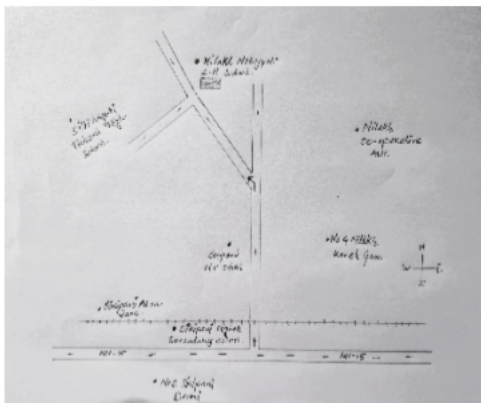

Nazri Naksha