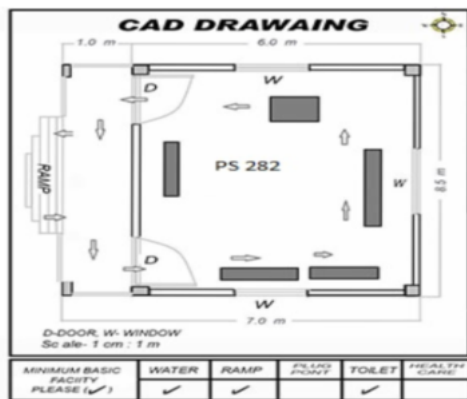

নিৰ্বাচক পঞ্জীয়ন বিষয়াৰ স্বাক্ষৰ

Nazri Naksha

Google Map View

Polling Station Building Front View

ভোটগ্ৰহন কেন্দ্ৰৰ সন্মুখৰ দৃশ্য

Cad View

Key MAP View

1 নাম : মনোমতী কোঁৱৰ স্বামীৰ নাম : বিপুল কোঁৱৰ ঘৰ নং : 2 বয়স : 52 লিঙ্গ : মহিলা	JSP2484642 ফটো উপলব্ধ	2 নাম : মনোজ কোঁৱৰ পিতাৰ নাম : বিপুল কোঁৱৰ ঘৰ নং : 2 বয়স : 30 লিঙ্গ : পুৰুষ	JSP3248188 ফটো উপলব্ধ	3 নাম : ভবিশ কোঁৱৰ পিতাৰ নাম : বিপুল কোঁৱৰ ঘৰ নং : 2 বয়স : 26 লিঙ্গ : পুৰুষ	JSP0355925 ফটো উপলব্ধ
4 নাম : বনোজ কোঁৱৰ পিতাৰ নাম : বিপুল কোঁৱৰ ঘৰ নং : 2 বয়স : 25 লিঙ্গ : পুৰুষ	JSP7299217 ফটো উপলব্ধ	5 নাম : সোনেধৰ মলিয়া পিতাৰ নাম : বেনু মলিয়া ঘৰ নং : 3 বয়স : 77 লিঙ্গ : পুৰুষ	JSP2484653 ফটো উপলব্ধ	E 6 নাম : কমলা মলিয়া পিতাৰ নাম : সোনেধৰ মলিয়া ঘৰ নং : 3 বয়স : 57 লিঙ্গ : পুৰুষ	JSP2484675 ফটো উপলব্ধ
E 7 নাম : তিলেশ্বৰ মলিয়া পিতাৰ নাম : সোনেধৰ মলিয়া ঘৰ নং : 3 বয়স : 49 লিঙ্গ : পুৰুষ	JSP2484700 ফটো উপলব্ধ	8 নাম : লক্ষীমাই মলিয়া স্বামীৰ নাম : সোনেধৰ মলিয়া ঘৰ নং : 3 বয়স : 49 লিঙ্গ : মহিলা	JSP0130476 ফটো উপলব্ধ	9 নাম : ৰবিন ফুকন পিতাৰ নাম : মুহীচন্দ্ৰ ফুকন ঘৰ নং : 4 বয়স : 54 লিঙ্গ : পুৰুষ	JSP2484722 ফটো উপলব্ধ
10 নাম : লক্ষীমাই ফুকন স্বামীৰ নাম : ৰবিন ফুকন ঘৰ নং : 4 বয়স : 52 লিঙ্গ : মহিলা	JSP2484733 ফটো উপলব্ধ	11 নাম : নমিতা গগৈ ফুকন স্বামীৰ নাম : অৰুন ফুকন ঘৰ নং : 8 বয়স : 40 লিঙ্গ : মহিলা	JSP7298953 ফটো উপলব্ধ	12 নাম : অৰুন ফুকন পিতাৰ নাম : ৰবিন ফুকন ঘৰ নং : 4 বয়স : 34 লিঙ্গ : পুৰুষ	JSP2484711 ফটো উপলব্ধ
13 নাম : নিত ফুকন পিতাৰ নাম : ৰবিন ফুকন ঘৰ নং : 4 বয়স : 34 লিঙ্গ : পুৰুষ	JSP3248133 ফটো উপলব্ধ	14 নাম : অনিল ফুকন পিতাৰ নাম : ৰবিন ফুকন ঘৰ নং : 8 বয়স : 24 লিঙ্গ : পুৰুষ	JSP7299191 ফটো উপলব্ধ	15 নাম : অনিতা ফুকন পিতাৰ নাম : ৰবিন ফুকন ঘৰ নং : 4 বয়স : 22 লিঙ্গ : মহিলা	OAP0140756 ফটো উপলব্ধ
16 নাম : সৰমা মলিয়া স্বামীৰ নাম : পুৰন্দৰ মলিয়া ঘৰ নং : 5 বয়স : 63 লিঙ্গ : মহিলা	JSP2484755 ফটো উপলব্ধ	17 নাম : মামনি চতীয়া দূৰৰা স্বামীৰ নাম : সুৰেন দূৰৰা ঘৰ নং : 5 বয়স : 53 লিঙ্গ : মহিলা	JSP9134230 ফটো উপলব্ধ	18 নাম : দাদল মলিয়া পিতাৰ নাম : পুৰন্দৰ মলিয়া ঘৰ নং : 5 বয়স : 40 লিঙ্গ : পুৰুষ	JSP2484766 ফটো উপলব্ধ
19 নাম : জিত মলিয়া পিতাৰ নাম : পুৰন্দৰ মলিয়া ঘৰ নং : 5 বয়স : 38 লিঙ্গ : পুৰুষ	JSP2484777 ফটো উপলব্ধ	20 নাম : অম্বিকা দিহিঙিয়া মলিয়া স্বামীৰ নাম : অভিজিত মলিয়া ঘৰ নং : 5 বয়স : 38 লিঙ্গ : মহিলা	JSP7298904 ফটো উপলব্ধ	21 নাম : কুঞ্জ মলিয়া স্বামীৰ নাম : জিত মলিয়া ঘৰ নং : 5 বয়স : 35 লিঙ্গ : মহিলা	JSP2484799 ফটো উপলব্ধ
22 নাম : অভিজিত মলিয়া পিতাৰ নাম : পুৰন্দৰ মলিয়া ঘৰ নং : 5 বয়স : 33 লিঙ্গ : পুৰুষ	JSP2484802 ফটো উপলব্ধ	23 নাম : নবীন গগৈ পিতাৰ নাম : মুহিধৰ গগৈ ঘৰ নং : 6 বয়স : 64 লিঙ্গ : পুৰুষ	JSP2484813 ফটো উপলব্ধ	24 নাম : তৰামাই গগৈ স্বামীৰ নাম : নবীন গগৈ ঘৰ নং : 6 বয়স : 61 লিঙ্গ : মহিলা	JSP2484824 ফটো উপলব্ধ
25 নাম : বিনোদ গুগৈ পিতাৰ নাম : নবীন গগৈ ঘৰ নং : 6 বয়স : 39 লিঙ্গ : পুৰুষ	JSP2484835 ফটো উপলব্ধ	26 নাম : প্ৰশান্ত গুগৈ পিতাৰ নাম : নবীন গগৈ ঘৰ নং : 6 বয়স : 37 লিঙ্গ : পুৰুষ	JSP2484846 ফটো উপলব্ধ	27 নাম : নয়নতৰা গগৈ স্বামীৰ নাম : প্ৰশান্ত গগৈ ঘৰ নং : 6 বয়স : 35 লিঙ্গ : মহিলা	JSP2484868 ফটো উপলব্ধ
28 নাম : ৰুপমনি গুগৈ স্বামীৰ নাম : নবীন গগৈ ঘৰ নং : 6 বয়স : 33 লিঙ্গ : মহিলা	JSP2484857 ফটো উপলব্ধ	29 নাম : ৰনজন গুগৈ পিতাৰ নাম : নবীন গগৈ ঘৰ নং : 6 বয়স : 32 লিঙ্গ : পুৰুষ	JSP0487405 ফটো উপলব্ধ	30 নাম : ৰনজিত গুগৈ পিতাৰ নাম : নবীন গগৈ ঘৰ নং : 6 বয়স : 29 লিঙ্গ : পুৰুষ	JSP2490768 ফটো উপলব্ধ