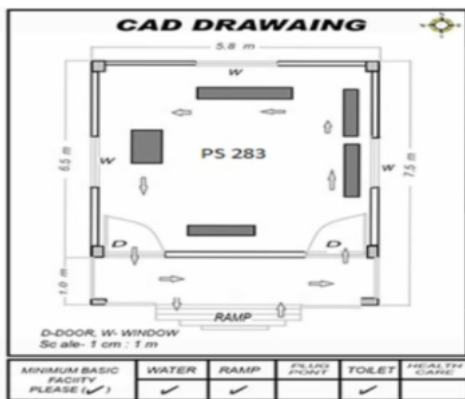

নিৰ্বাচক পঞ্জীয়ন বিষয়াৰ স্বাক্ষৰ

Nazri Naksha

Google Map View

Polling Station Building Front View

ভোটগ্ৰহন কেন্দ্ৰৰ সন্মুখৰ দৃশ্য

Cad View

Key MAP View

1 নাম : দেবানন্দ শইকীয়া পিতাৰ নাম: ভদ্রেস্বৰ শইকীয়া ঘৰ নং : 1 বয়স : 60 লিঙ্গ : পুৰুষ	JSP2494566 ফটো উপলব্ধ	2 নাম : ডালিমী শইকীয়া স্বামীৰ নাম: দেবানন্দ শইকীয়া ঘৰ নং : 1 বয়স : 58 লিঙ্গ : মহিলা	JSP2494577 ফটো উপলব্ধ	3 নাম : মৌচুমী শইকীয়া স্বামীৰ নাম: পুভাস শইকীয়া ঘৰ নং : 1 বয়স : 51 লিঙ্গ : মহিলা	OAP0093468 ফটো উপলব্ধ
4 নাম : বাবু শইকীয়া পিতাৰ নাম: দেবানন্দ শইকীয়া ঘৰ নং : 1 বয়স : 33 লিঙ্গ : পুৰুষ	JSP3248871 ফটো উপলব্ধ	5 নাম : পুভাস শইকীয়া পিতাৰ নাম: দেবানন্দ শইকীয়া ঘৰ নং : 1 বয়স : 30 লিঙ্গ : পুৰুষ	JSP3248882 ফটো উপলব্ধ	6 নাম : জয়ন্ত শইকীয়া পিতাৰ নাম: দেবানন্দ শইকীয়া ঘৰ নং : 1 বয়স : 29 লিঙ্গ : পুৰুষ	OAP0090035 ফটো উপলব্ধ
7 নাম : লক্ষী শইকীয়া স্বামীৰ নাম: বাবু শইকীয়া ঘৰ নং : 1 বয়স : 27 লিঙ্গ : মহিলা	OAP0090050 ফটো উপলব্ধ	8 নাম : শ্বেৰালী লালুং শইকীয়া স্বামীৰ নাম: জয়ন্ত শইকীয়া ঘৰ নং : 1 বয়স : 27 লিঙ্গ : মহিলা	OAP0092106 ফটো উপলব্ধ	9 নাম : পোনা লালুং পিতাৰ নাম: কৰচন লালুং ঘৰ নং : 2 বয়স : 48 লিঙ্গ : পুৰুষ	JSP2494588 ফটো উপলব্ধ
10 নাম : বাসন্তী লালুং স্বামীৰ নাম: পোনা লালুং ঘৰ নং : 2 বয়স : 42 লিঙ্গ : মহিলা	JSP2494599 ফটো উপলব্ধ	11 নাম : পবিত্ৰ লালুং পিতাৰ নাম: পুনা লালুং ঘৰ নং : 2 বয়স : 24 লিঙ্গ : পুৰুষ	JSP3320462 ফটো উপলব্ধ	12 নাম : মুন শইকীয়া স্বামীৰ নাম: পবিত্ৰ লালুং ঘৰ নং : 2 বয়স : 22 লিঙ্গ : মহিলা	OAP0090639 ফটো উপলব্ধ
13 নাম : বিপুল লালুং পিতাৰ নাম: পুনা লালুং ঘৰ নং : 2 বয়স : 21 লিঙ্গ : পুৰুষ	JSP3320496 ফটো উপলব্ধ	14 নাম : দীপাঞ্জলী টাইদ লালুং স্বামীৰ নাম: বিপুল লালুং ঘৰ নং : 2 বয়স : 20 লিঙ্গ : মহিলা	OAP0146431 ফটো উপলব্ধ	15 নাম : ইতেশ্বৰ লালুং পিতাৰ নাম: কৰচন লালুং ঘৰ নং : 3 বয়স : 58 লিঙ্গ : পুৰুষ	JSP2494602 ফটো উপলব্ধ
16 নাম : ফলেশ্বৰী লালুং স্বামীৰ নাম: ইতেশ্বৰ লালুং ঘৰ নং : 3 বয়স : 55 লিঙ্গ : মহিলা	JSP2494613 ফটো উপলব্ধ	17 নাম : হুচেন লালুং পিতাৰ নাম: ইতেশ্বৰ লালুং ঘৰ নং : 3 বয়স : 39 লিঙ্গ : পুৰুষ	JSP2494624 ফটো উপলব্ধ	18 নাম : গীতা লালুং স্বামীৰ নাম: হুছেইন লালুং ঘৰ নং : 3 বয়স : 39 লিঙ্গ : মহিলা	JSP2494635 ফটো উপলব্ধ
19 নাম : চুৰেণ লালুং পিতাৰ নাম: ইতেশ্বৰ লালুং ঘৰ নং : 3 বয়স : 35 লিঙ্গ : পুৰুষ	JSP2501306 ফটো উপলব্ধ	20 নাম : সন্তোষ লালুং পিতাৰ নাম: ইতেশ্বৰ লালুং ঘৰ নং : 3 বয়স : 34 লিঙ্গ : পুৰুষ	JSP2501293 ফটো উপলব্ধ	21 নাম : হৰিনাথ লালুং পিতাৰ নাম: ইতেশ্বৰ লালুং ঘৰ নং : 3 বয়স : 33 লিঙ্গ : পুৰুষ	JSP2501431 ফটো উপলব্ধ
22 নাম : হেমী লালুং স্বামীৰ নাম: চুৰেণ লালুং ঘৰ নং : 3 বয়স : 32 লিঙ্গ : মহিলা	JSP2501408 ফটো উপলব্ধ	23 নাম : মিটালী লালুং স্বামীৰ নাম: চতুৰ লালুং ঘৰ নং : 3 বয়স : 25 লিঙ্গ : মহিলা	JSP0495580 ফটো উপলব্ধ	24 নাম : টংকেশ্বৰ বৰা পিতাৰ নাম: মনেশ্বৰ বৰা ঘৰ নং : 4 বয়স : 62 লিঙ্গ : পুৰুষ	JSP2494646 ফটো উপলব্ধ
25 নাম : সবিতা বৰা স্বামীৰ নাম: টংকেশ্বৰ বৰা ঘৰ নং : 4 বয়স : 58 লিঙ্গ : মহিলা	JSP2494657 ফটো উপলব্ধ	26 নাম : পৰশু বৰা পিতাৰ নাম: টংকেশ্বৰ বৰা ঘৰ নং : 4 বয়স : 38 লিঙ্গ : পুৰুষ	JSP2494668 ফটো উপলব্ধ	27 নাম : বিজিত বৰা পিতাৰ নাম: টংকেশ্বৰ বৰা ঘৰ নং : 8 বয়স : 34 লিঙ্গ : পুৰুষ	JSP0165597 ফটো উপলব্ধ
28 নাম : বুমী গগৈ বড়া স্বামীৰ নাম: পুৰন্দ্র বড়া ঘৰ নং : 8 বয়স : 32 লিঙ্গ : মহিলা	JSP0165795 ফটো উপলব্ধ	29 নাম : জিতু বড়া পিতাৰ নাম: টংকেশ্বৰ বড়া ঘৰ নং : 4 বয়স : 31 লিঙ্গ : পুৰুষ	OAP0090985 ফটো উপলব্ধ	30 নাম : চন্দ্ৰমাই মৰাণ বড়া স্বামীৰ নাম: জিতু বড়া ঘৰ নং : 4 বয়স : 28 লিঙ্গ : মহিলা	OAP0092809 ফটো উপলব্ধ