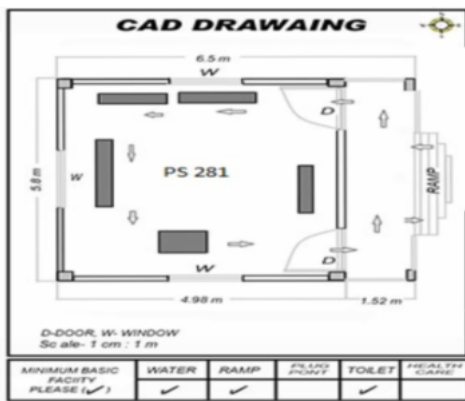

নিৰ্বাচক পঞ্জীয়ন বিষয়াৰ স্বাক্ষৰ

Nazri Naksha

Google Map View

Polling Station Building Front View

ভোটগ্ৰহন কেন্দ্ৰৰ সন্মুখৰ দৃশ্য

Cad View

Key MAP View

1 নাম : ৰূপা টিপমীয়া স্বামীৰ নাম: দুতিৰাম টিপমীয়া ঘৰ নং : 1 বয়স : 82 লিঙ্গ : মহিলা	JSP2474568 ফটো উপলব্ধ	2 নাম : দীন টিপমীয়া পিতাৰ নাম: মলৌ টিপমীয়া ঘৰ নং : 2 বয়স : 66 লিঙ্গ : পুৰুষ	JSP2474579 ফটো উপলব্ধ	3 নাম : জোনাকী টিপমীয়া স্বামীৰ নাম: দীন টিপমীয়া ঘৰ নং : 2 বয়স : 63 লিঙ্গ : মহিলা	JSP2474580 ফটো উপলব্ধ
4 নাম : দুৰ্গেশ্বৰ টিপমীয়া পিতাৰ নাম: দীন টিপমীয়া ঘৰ নং : 2 বয়স : 38 লিঙ্গ : পুৰুষ	JSP2474591 ফটো উপলব্ধ	5 নাম : ফুলনি দৌৰৰি টিপমীয়া স্বামীৰ নাম: দুৰ্গেশ্বৰ টিপমীয়া ঘৰ নং : 2 বয়স : 33 লিঙ্গ : মহিলা	JSP0548404 ফটো উপলব্ধ	S 6 নাম : সোনেশ্বৰ শইকীয়া পিতাৰ নাম: খগেন শইকীয়া ঘৰ নং : 2 বয়স : 28 লিঙ্গ : পুৰুষ	OAP0016030 ফটো উপলব্ধ
7 নাম : মুখেশ্বৰী গোস্বাই স্বামীৰ নাম: দুতিৰাম গোস্বাই ঘৰ নং : 3 বয়স : 85 লিঙ্গ : মহিলা	JSP2474615 ফটো উপলব্ধ	8 নাম : জয়ৰাম গোস্বাই পিতাৰ নাম: দুতিৰাম গোস্বাই ঘৰ নং : 3 বয়স : 59 লিঙ্গ : পুৰুষ	JSP2474626 ফটো উপলব্ধ	9 নাম : মুহিলা গোস্বাই স্বামীৰ নাম: জয়ৰাম গোস্বাই ঘৰ নং : 3 বয়স : 55 লিঙ্গ : মহিলা	JSP2474637 ফটো উপলব্ধ
10 নাম : টুটুমনি গোস্বাই পিতাৰ নাম: দুতিৰাম গোস্বাই ঘৰ নং : 3 বয়স : 43 লিঙ্গ : মহিলা	JSP2474648 ফটো উপলব্ধ	11 নাম : কৃষ্ণ গোস্বাই পিতাৰ নাম: দুতিৰাম গোস্বাই ঘৰ নং : 3 বয়স : 41 লিঙ্গ : পুৰুষ	JSP2474659 ফটো উপলব্ধ	12 নাম : ৰেন গোস্বাই পিতাৰ নাম: দুতিৰাম গোস্বাই ঘৰ নং : 3 বয়স : 39 লিঙ্গ : মহিলা	JSP2474660 ফটো উপলব্ধ
13 নাম : দেবজিত গোস্বাই পিতাৰ নাম: দুতিৰাম গোস্বাই ঘৰ নং : 3 বয়স : 37 লিঙ্গ : পুৰুষ	JSP0548214 ফটো উপলব্ধ	14 নাম : নিমালী সন্দিকৈ গোস্বাই স্বামীৰ নাম: কৃষ্ণ গোস্বাই ঘৰ নং : 3 বয়স : 34 লিঙ্গ : মহিলা	JSP0548362 ফটো উপলব্ধ	15 নাম : দিষ্কাৰমণি হাজৰিকা গোস্বাই স্বামীৰ নাম: দেবজিত গোস্বাই ঘৰ নং : 3 বয়স : 25 লিঙ্গ : মহিলা	OAP0015776 ফটো উপলব্ধ
16 নাম : হৰি বৰগোস্বাই পিতাৰ নাম: জয়ৰাম বৰগোস্বাই ঘৰ নং : 3 বয়স : 23 লিঙ্গ : পুৰুষ	OAP0015818 ফটো উপলব্ধ	17 নাম : সোনজীমা কোঁৱৰ স্বামীৰ নাম: হৰি বৰগোস্বাই ঘৰ নং : 3 বয়স : 21 লিঙ্গ : মহিলা	OAP0015677 ফটো উপলব্ধ	18 নাম : জানমনি বৰগোস্বাই স্বামীৰ নাম: গৌতম বৰগোস্বাই ঘৰ নং : 3 বয়স : 21 লিঙ্গ : মহিলা	OAP0091405 ফটো উপলব্ধ
19 নাম : গৌতম বৰগোস্বাই পিতাৰ নাম: জয়ৰাম বৰগোস্বাই ঘৰ নং : 3 বয়স : 20 লিঙ্গ : পুৰুষ	OAP0016204 ফটো উপলব্ধ	20 নাম : নৰেন ফুকন পিতাৰ নাম: বুদ্ধেশ্বৰ ফুকন ঘৰ নং : 5 বয়স : 41 লিঙ্গ : পুৰুষ	JSP2474671 ফটো উপলব্ধ	21 নাম : মিনাক্ষী ফুকন স্বামীৰ নাম: নৰেন ফুকন ঘৰ নং : 5 বয়স : 39 লিঙ্গ : মহিলা	JSP2474682 ফটো উপলব্ধ
22 নাম : ধৰ্মেশ্বৰ ফুকন পিতাৰ নাম: নন্দেশ্বৰ ফুকন ঘৰ নং : 7 বয়স : 62 লিঙ্গ : পুৰুষ	JSP2474706 ফটো উপলব্ধ	# 23 নাম : আদিত্য ফুকন পিতাৰ নাম: নন্দেশ্বৰ ফুকন ঘৰ নং : 8 বয়স : 34 লিঙ্গ : পুৰুষ	JSP3247505 ফটো উপলব্ধ	# 24 নাম : জোনমনি ফুকন পিতাৰ নাম: নন্দেশ্বৰ ফুকন ঘৰ নং : 10 বয়স : 32 লিঙ্গ : মহিলা	JSP3247572 ফটো উপলব্ধ
25 নাম : মাইনা সন্দিকৈ ফুকন স্বামীৰ নাম: ধৰ্মেশ্বৰ ফুকন ঘৰ নং : 9 বয়স : 31 লিঙ্গ : মহিলা	JSP0509497 ফটো উপলব্ধ	# 26 নাম : ববিতা ফুকন স্বামীৰ নাম: আদিত্য ফুকন ঘৰ নং : 8 বয়স : 31 লিঙ্গ : মহিলা	JSP3247594 ফটো উপলব্ধ	27 নাম : বিৰেশ্বৰ লাহন পিতাৰ নাম: দেবেন লাহন ঘৰ নং : 9 বয়স : 55 লিঙ্গ : পুৰুষ	JSP2474717 ফটো উপলব্ধ
28 নাম : মুহেশ্বৰ গগৈ পিতাৰ নাম: ৰবিন গগৈ ঘৰ নং : 12 বয়স : 45 লিঙ্গ : পুৰুষ	JSP2474728 ফটো উপলব্ধ	29 নাম : পখীলা ৰাভা গগৈ স্বামীৰ নাম: মুহেশ্বৰ গগৈ ঘৰ নং : 12 বয়স : 38 লিঙ্গ : মহিলা	OAP0001891 ফটো উপলব্ধ	30 নাম : তিলেশ্বৰ লাহন পিতাৰ নাম: দেবেন লাহন ঘৰ নং : 13 বয়স : 81 লিঙ্গ : পুৰুষ	JSP2474740 ফটো উপলব্ধ