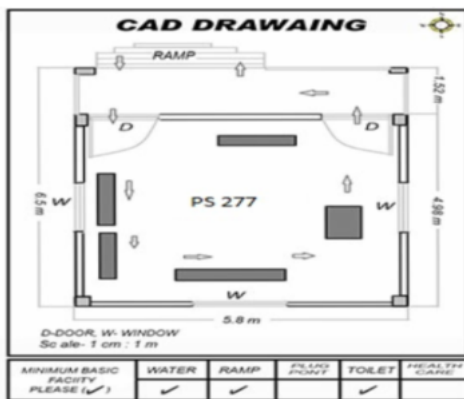

নিৰ্বাচক পঞ্জীয়ন বিষয়াৰ স্বাক্ষৰ

Nazri Naksha

Google Map View

Polling Station Building Front View

ভোটগ্ৰহন কেন্দ্ৰৰ সন্মুখৰ দৃশ্য

Cad View

Key MAP View

1 নাম : জাদৰনজান দেউৰী পিতাৰ নাম: ৰঞ্জিত দেউৰী ঘৰ নং : 0 বয়স : 28 লিঙ্গ : পুৰুষ	JSP0577080 ফটো উপলব্ধ	2 নাম : শূৱলা দেউৰী পিতাৰ নাম: কুমদ দেউৰী ঘৰ নং : 1 বয়স : 64 লিঙ্গ : পুৰুষ	JSP2434562 ফটো উপলব্ধ	3 নাম : বীনা দেউৰী স্বামীৰ নাম: শূৱলা দেউৰী ঘৰ নং : 1 বয়স : 59 লিঙ্গ : মহিলা	JSP2434573 ফটো উপলব্ধ
4 নাম : গুলপ্ৰভা দেউৰী স্বামীৰ নাম: গোপাল দেউৰী ঘৰ নং : 1 বয়স : 41 লিঙ্গ : মহিলা	JSP2434608 ফটো উপলব্ধ	5 নাম : বিৰেন্দ্ৰ দেউৰী পিতাৰ নাম: শূৱলা দেউৰী ঘৰ নং : 1 বয়স : 38 লিঙ্গ : পুৰুষ	JSP2434584 ফটো উপলব্ধ	6 নাম : ৰেখামনি দেউৰী স্বামীৰ নাম: বিৰেন্দ্ৰ দেউৰী ঘৰ নং : 1 বয়স : 32 লিঙ্গ : মহিলা	JSP2443427 ফটো উপলব্ধ
7 নাম : কল্পনা দেউৰী পিতাৰ নাম: শূৱলা দেউৰী ঘৰ নং : 1 বয়স : 30 লিঙ্গ : মহিলা	OAP0140517 ফটো উপলব্ধ	8 নাম : দেবজানী দেউৰী মাতৃৰ নাম: গুলপ্ৰভা দেউৰী ঘৰ নং : 1 বয়স : 21 লিঙ্গ : মহিলা	OAP0032169 ফটো উপলব্ধ	9 নাম : বুদ্ধেশ্বৰ দেউৰী পিতাৰ নাম: কুমদ দেউৰী ঘৰ নং : 2 বয়স : 61 লিঙ্গ : পুৰুষ	JSP2434620 ফটো উপলব্ধ
10 নাম : ৰেনকা দেউৰী স্বামীৰ নাম: বুদ্ধেশ্বৰ দেউৰী ঘৰ নং : 2 বয়স : 56 লিঙ্গ : মহিলা	JSP2434631 ফটো উপলব্ধ	11 নাম : মিনমাই দেউৰী পিতাৰ নাম: ঘন কান্ত দেউৰী ঘৰ নং : 2 বয়স : 39 লিঙ্গ : মহিলা	JSP2434642 ফটো উপলব্ধ	12 নাম : সঞ্জিৱ দেউৰী পিতাৰ নাম: বুদ্ধেশ্বৰ দেউৰী ঘৰ নং : 2 বয়স : 37 লিঙ্গ : পুৰুষ	JSP2434653 ফটো উপলব্ধ
13 নাম : দিপালী দেউৰী স্বামীৰ নাম: সঞ্জিৱ দেউৰী ঘৰ নং : 2 বয়স : 29 লিঙ্গ : মহিলা	JSP0086389 ফটো উপলব্ধ	14 নাম : বিদ্যাৱতী দেউৰী স্বামীৰ নাম: অম্বিকা দেউৰী ঘৰ নং : 3 বয়স : 81 লিঙ্গ : মহিলা	JSP2434664 ফটো উপলব্ধ	15 নাম : নিৰমা দেউৰী পিতাৰ নাম: অম্বিকা দেউৰী ঘৰ নং : 3 বয়স : 51 লিঙ্গ : মহিলা	JSP2434686 ফটো উপলব্ধ
16 নাম : মঞ্জিত দেউৰী পিতাৰ নাম: অম্বিকা দেউৰী ঘৰ নং : 3 বয়স : 45 লিঙ্গ : পুৰুষ	JSP2434675 ফটো উপলব্ধ	17 নাম : অৰুন দেউৰী পিতাৰ নাম: অম্বিকা দেউৰী ঘৰ নং : 3 বয়স : 43 লিঙ্গ : পুৰুষ	JSP2434697 ফটো উপলব্ধ	18 নাম : ৰুল পিতাৰ নাম: অম্বিকা দেউৰী ঘৰ নং : 3 বয়স : 41 লিঙ্গ : মহিলা	JSP2434722 ফটো উপলব্ধ
19 নাম : যুগল দেউৰী পিতাৰ নাম: অম্বিকা দেউৰী ঘৰ নং : 3 বয়স : 39 লিঙ্গ : পুৰুষ	JSP2434700 ফটো উপলব্ধ	20 নাম : স্বপ্না দেউৰী স্বামীৰ নাম: অৰুন দেউৰী ঘৰ নং : 3 বয়স : 39 লিঙ্গ : মহিলা	JSP2434711 ফটো উপলব্ধ	21 নাম : ৰিত্তমনি বৰগোহাঁই দেউৰী স্বামীৰ নাম: মঞ্জিত দেউৰী ঘৰ নং : 3 বয়স : 33 লিঙ্গ : মহিলা	JSP2443438 ফটো উপলব্ধ
# 22 নাম : সাগৰীকা দেউৰী স্বামীৰ নাম: যুগল দেউৰী ঘৰ নং : 3 বয়স : 24 লিঙ্গ : মহিলা	OAP0033050 ফটো উপলব্ধ	23 নাম : মিনাল দেউৰী পিতাৰ নাম: অৰুন দেউৰী ঘৰ নং : 3 বয়স : 20 লিঙ্গ : পুৰুষ	OAP0088104 ফটো উপলব্ধ	24 নাম : মিনাল দেউৰী পিতাৰ নাম: অৰুন দেউৰী ঘৰ নং : 3 বয়স : 19 লিঙ্গ : পুৰুষ	OAP0103002 ফটো উপলব্ধ
25 নাম : সীতাৱতী দেউৰী স্বামীৰ নাম: চেনীৰাম দেউৰী ঘৰ নং : 4 বয়স : 64 লিঙ্গ : মহিলা	JSP2434744 ফটো উপলব্ধ	26 নাম : অমৃত দেউৰী পিতাৰ নাম: চেনীৰাম দেউৰী ঘৰ নং : 4 বয়স : 41 লিঙ্গ : পুৰুষ	JSP2434755 ফটো উপলব্ধ	27 নাম : কৰবী দেউৰী স্বামীৰ নাম: সুভাষ দেউৰী ঘৰ নং : 4 বয়স : 25 লিঙ্গ : মহিলা	OAP0024083 ফটো উপলব্ধ
28 নাম : হলধৰ দেউৰী পিতাৰ নাম: তীৰ্থ দেউৰী ঘৰ নং : 5 বয়স : 61 লিঙ্গ : পুৰুষ	JSP2434788 ফটো উপলব্ধ	29 নাম : বীৰেশ দেউৰী পিতাৰ নাম: তীৰ্থ দেউৰী ঘৰ নং : 5 বয়স : 53 লিঙ্গ : পুৰুষ	JSP2434799 ফটো উপলব্ধ	30 নাম : টুথেশ্বৰ দেউৰী পিতাৰ নাম: তীৰ্থ দেউৰী ঘৰ নং : 5 বয়স : 44 লিঙ্গ : পুৰুষ	JSP2434835 ফটো উপলব্ধ