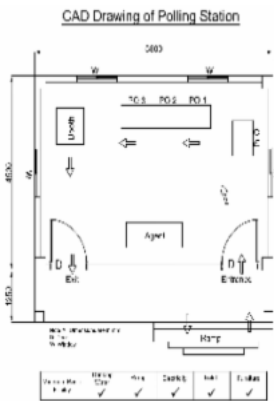

নিৰ্বাচক পঞ্জীয়ন বিষয়াৰ স্বাক্ষৰ

Nazri Naksha

Google Map View

Polling Station Building Front View

ভোটগ্ৰহন কেন্দ্ৰৰ সন্মুখৰ দৃশ্য

Cad View

Key MAP View

|   |                          |  |                          |  |                          |
|---|--------------------------|--|--------------------------|--|--------------------------|
| 1<br>নাম : বংশী বৰগোহাঁই<br>পিতাৰ নাম: দেউবৰ বৰগোহাঁই<br>ঘৰ নং : 1<br>বয়স : 59 লিঙ্গ : পুৰুষ           | JSP2437890<br>ফটো উপলব্ধ | 2<br>নাম : ৰেন বৰগোহাঁই<br>স্বামীৰ নাম: বংশী বৰগোহাঁই<br>ঘৰ নং : 1<br>বয়স : 47 লিঙ্গ : মহিলা        | JSP2437903<br>ফটো উপলব্ধ | 3<br>নাম : বিটু বৰগোহাঁই<br>পিতাৰ নাম: বংশী বৰগোহাঁই<br>ঘৰ নং : 01<br>বয়স : 32 লিঙ্গ : পুৰুষ              | JSP0582726<br>ফটো উপলব্ধ |
| 4<br>নাম : ৰূপালি বৰুৱা বৰগোহাঁই<br>স্বামীৰ নাম: বিটু বৰগোহাঁই<br>ঘৰ নং : 01<br>বয়স : 30 লিঙ্গ : মহিলা | JSP0582718<br>ফটো উপলব্ধ | 5<br>নাম : ৰঞ্জিত বৰগোহাঁই<br>পিতাৰ নাম: বংশী বৰগোহাঁই<br>ঘৰ নং : 01<br>বয়স : 29 লিঙ্গ : পুৰুষ      | JSP0583047<br>ফটো উপলব্ধ | 6<br>নাম : গুন্দী শইকীয়া বৰগোহাঁই<br>স্বামীৰ নাম: ৰঞ্জিত বৰগোহাঁই<br>ঘৰ নং : 1<br>বয়স : 26 লিঙ্গ : মহিলা | OAP0032870<br>ফটো উপলব্ধ |
| 7<br>নাম : জয় প্ৰকাশ দেউৰী<br>পিতাৰ নাম: বিষ্ণুকুমাৰ দেউৰী<br>ঘৰ নং : 2<br>বয়স : 44 লিঙ্গ : পুৰুষ     | JSP2437914<br>ফটো উপলব্ধ | 8<br>নাম : ৰূপা দেউৰী<br>স্বামীৰ নাম: জয় প্ৰকাশ দেউৰী<br>ঘৰ নং : 2<br>বয়স : 39 লিঙ্গ : মহিলা       | JSP2437925<br>ফটো উপলব্ধ | 9<br>নাম : দিপালী দেউৰী<br>পিতাৰ নাম: জয়প্ৰকাশ দেউৰী<br>ঘৰ নং : 2<br>বয়স : 23 লিঙ্গ : মহিলা              | OAP0030379<br>ফটো উপলব্ধ |
| 10<br>নাম : সুভাষ দেউৰী<br>পিতাৰ নাম: চেনিৰাম দেউৰী<br>ঘৰ নং : 8<br>বয়স : 34 লিঙ্গ : পুৰুষ             | JSP0750455<br>ফটো উপলব্ধ | 11<br>নাম : আলেকজেন্ডাৰ দেউৰী<br>পিতাৰ নাম: নিত্যানন্দ দেউৰী<br>ঘৰ নং : 5<br>বয়স : 44 লিঙ্গ : পুৰুষ | JSP2437936<br>ফটো উপলব্ধ | 12<br>নাম : ৰূপহী দেউৰী<br>স্বামীৰ নাম: আলেকজেন্ডাৰ দেউৰী<br>ঘৰ নং : 5<br>বয়স : 39 লিঙ্গ : মহিলা          | JSP2437947<br>ফটো উপলব্ধ |
| 13<br>নাম : ধনেশ্বৰ দেউৰী<br>পিতাৰ নাম: বাবুনাথ দেউৰী<br>ঘৰ নং : 6<br>বয়স : 68 লিঙ্গ : পুৰুষ           | JSP0486878<br>ফটো উপলব্ধ | 14<br>নাম : মানিকী দেউৰী<br>স্বামীৰ নাম: গুৰু দেউৰী<br>ঘৰ নং : 6<br>বয়স : 59 লিঙ্গ : মহিলা          | JSP2437958<br>ফটো উপলব্ধ | 15<br>নাম : বকুল দেউৰী<br>পিতাৰ নাম: গুৰু দেউৰী<br>ঘৰ নং : 6<br>বয়স : 41 লিঙ্গ : মহিলা                    | JSP3245316<br>ফটো উপলব্ধ |
| 16<br>নাম : দেবজীত দেউৰী<br>পিতাৰ নাম: গুৰু দেউৰী<br>ঘৰ নং : 6<br>বয়স : 37 লিঙ্গ : পুৰুষ               | JSP2437969<br>ফটো উপলব্ধ | 17<br>নাম : নয়নজ্যোতি দেউৰী<br>স্বামীৰ নাম: দেবজীত দেউৰী<br>ঘৰ নং : 6<br>বয়স : 35 লিঙ্গ : মহিলা    | JSP3245292<br>ফটো উপলব্ধ | 18<br>নাম : সোনমুইনা দেউৰী<br>পিতাৰ নাম: গুৰু দেউৰী<br>ঘৰ নং : 6<br>বয়স : 35 লিঙ্গ : পুৰুষ                | JSP3245258<br>ফটো উপলব্ধ |
| 19<br>নাম : বিনিতা দেউৰী<br>স্বামীৰ নাম: সোনমুইনা দেউৰী<br>ঘৰ নং : 6<br>বয়স : 31 লিঙ্গ : মহিলা         | JSP3245269<br>ফটো উপলব্ধ | 20<br>নাম : সোনমনি দেউৰী<br>স্বামীৰ নাম: বকুল দেউৰী<br>ঘৰ নং : 6<br>বয়স : 31 লিঙ্গ : মহিলা          | JSP3245305<br>ফটো উপলব্ধ | 21<br>নাম : ৰীনা দেউৰী<br>স্বামীৰ নাম: নন্দিৰাম দেউৰী<br>ঘৰ নং : 7<br>বয়স : 79 লিঙ্গ : মহিলা              | JSP2437992<br>ফটো উপলব্ধ |
| 22<br>নাম : ধিৰেন দেউৰী<br>পিতাৰ নাম: নন্দিৰাম দেউৰী<br>ঘৰ নং : 7<br>বয়স : 40 লিঙ্গ : পুৰুষ            | JSP2438031<br>ফটো উপলব্ধ | 23<br>নাম : ৰমেন দেউৰী<br>পিতাৰ নাম: নন্দিৰাম দেউৰী<br>ঘৰ নং : 7<br>বয়স : 40 লিঙ্গ : পুৰুষ          | JSP2438008<br>ফটো উপলব্ধ | 24<br>নাম : নয়নতৰা দেউৰী<br>পিতাৰ নাম: নন্দিৰাম দেউৰী<br>ঘৰ নং : 7<br>বয়স : 32 লিঙ্গ : মহিলা             | JSP2438042<br>ফটো উপলব্ধ |
| 25<br>নাম : তুৰীশাতা দেউৰী<br>স্বামীৰ নাম: ধিৰেন দেউৰী<br>ঘৰ নং : 7<br>বয়স : 24 লিঙ্গ : মহিলা          | OAP0030031<br>ফটো উপলব্ধ | 26<br>নাম : লক্ষীনাথ দেউৰী<br>পিতাৰ নাম: বামন্দ্ৰ দেউৰী<br>ঘৰ নং : 8<br>বয়স : 54 লিঙ্গ : পুৰুষ      | JSP2438053<br>ফটো উপলব্ধ | 27<br>নাম : প্ৰতিমা দেউৰী<br>স্বামীৰ নাম: লক্ষীনাথ দেউৰী<br>ঘৰ নং : 8<br>বয়স : 45 লিঙ্গ : মহিলা           | JSP2438064<br>ফটো উপলব্ধ |
| 28<br>নাম : বিত দেউৰী<br>পিতাৰ নাম: লক্ষীনাথ দেউৰী<br>ঘৰ নং : ৮<br>বয়স : 33 লিঙ্গ : পুৰুষ              | JSP0526558<br>ফটো উপলব্ধ | 29<br>নাম : দিপাকা দেউৰী<br>পিতাৰ নাম: লক্ষীনাথ দেউৰী<br>ঘৰ নং : ৮<br>বয়স : 27 লিঙ্গ : মহিলা        | JSP0529156<br>ফটো উপলব্ধ | 30<br>নাম : সুমন দেউৰী<br>পিতাৰ নাম: লক্ষীনাথ দেউৰী<br>ঘৰ নং : ৮<br>বয়স : 26 লিঙ্গ : পুৰুষ                | JSP0582676<br>ফটো উপলব্ধ |